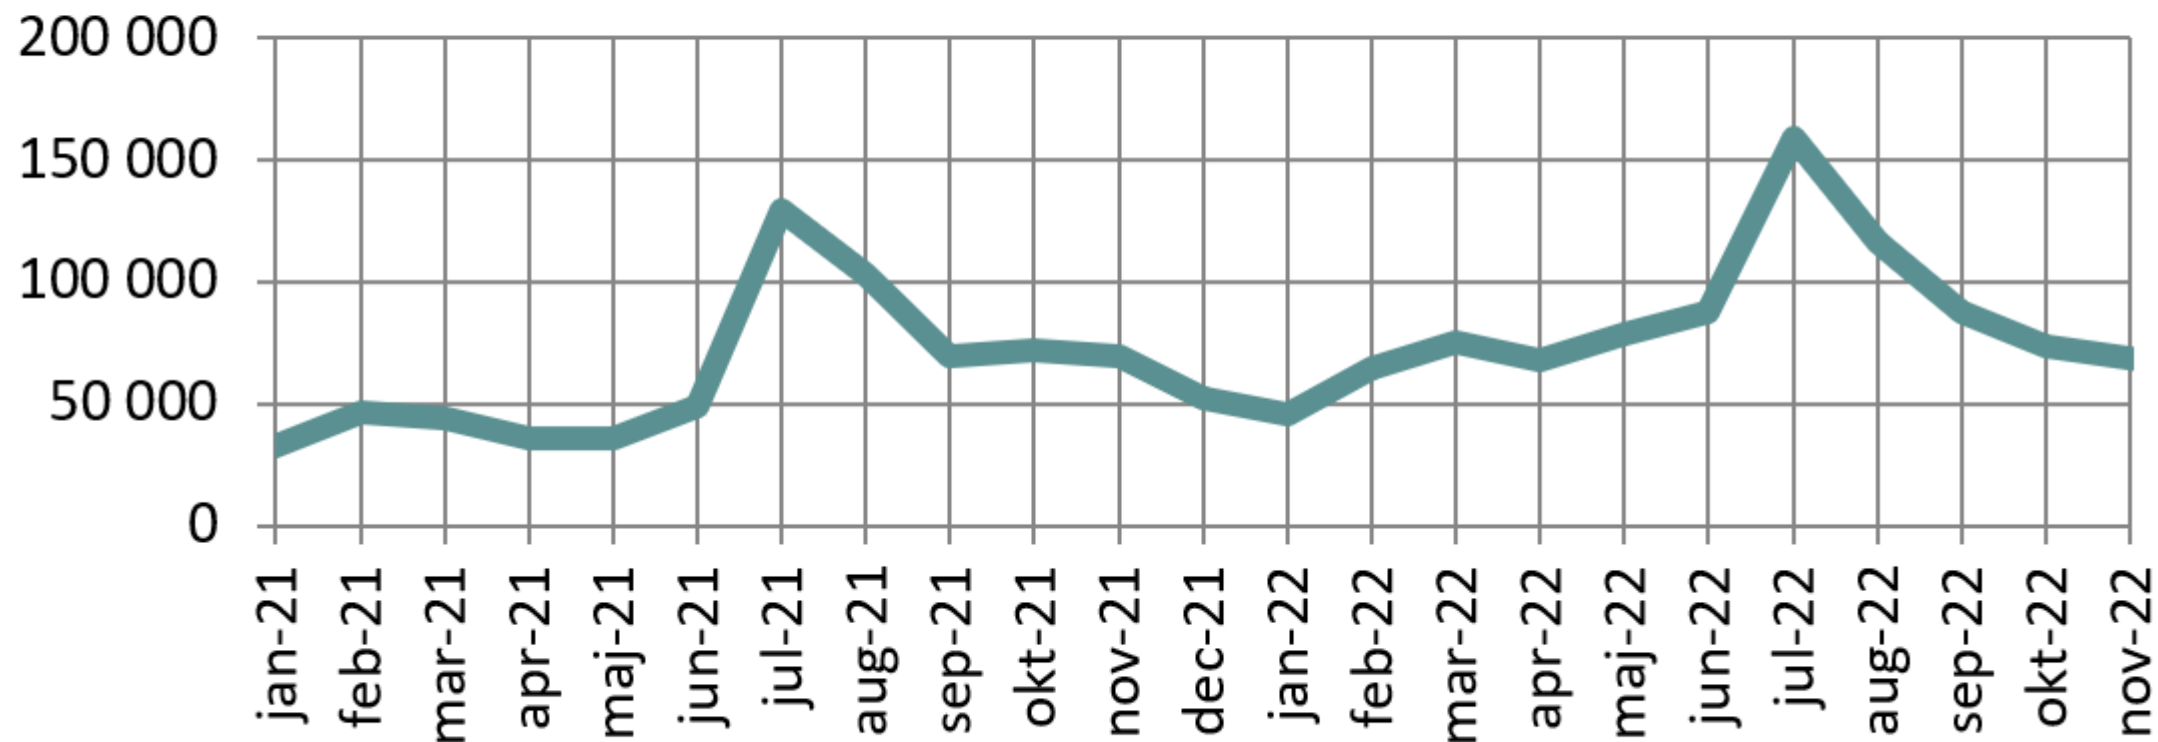

Gästnätter (hotell, stugbyar och vandrarhem) månadsvis 2021- *Värmlands län, antal*

Källa: Statistiska centralbyrån

© Pantzare Information AB