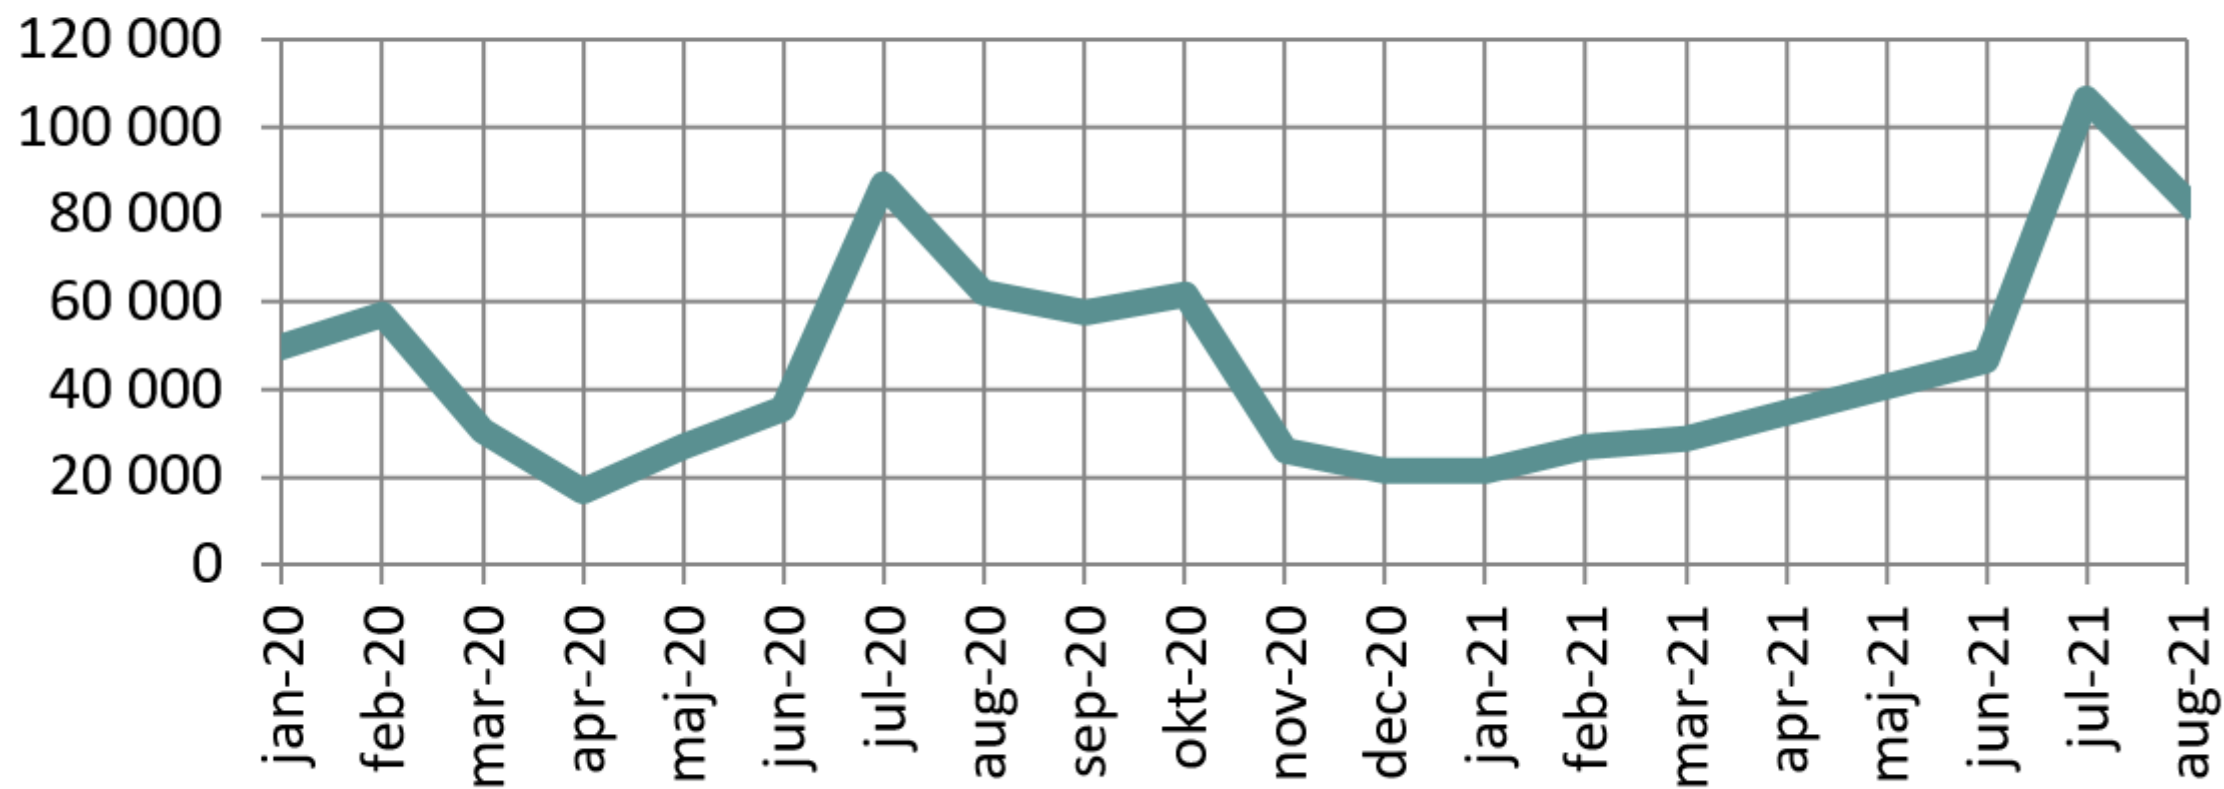

Gästnätter (hotell, stugbyar och vandrarhem) månadsvis 2020- *Örebro län, antal*

Källa: Statistiska centralbyrån

© Pantzare Information AB