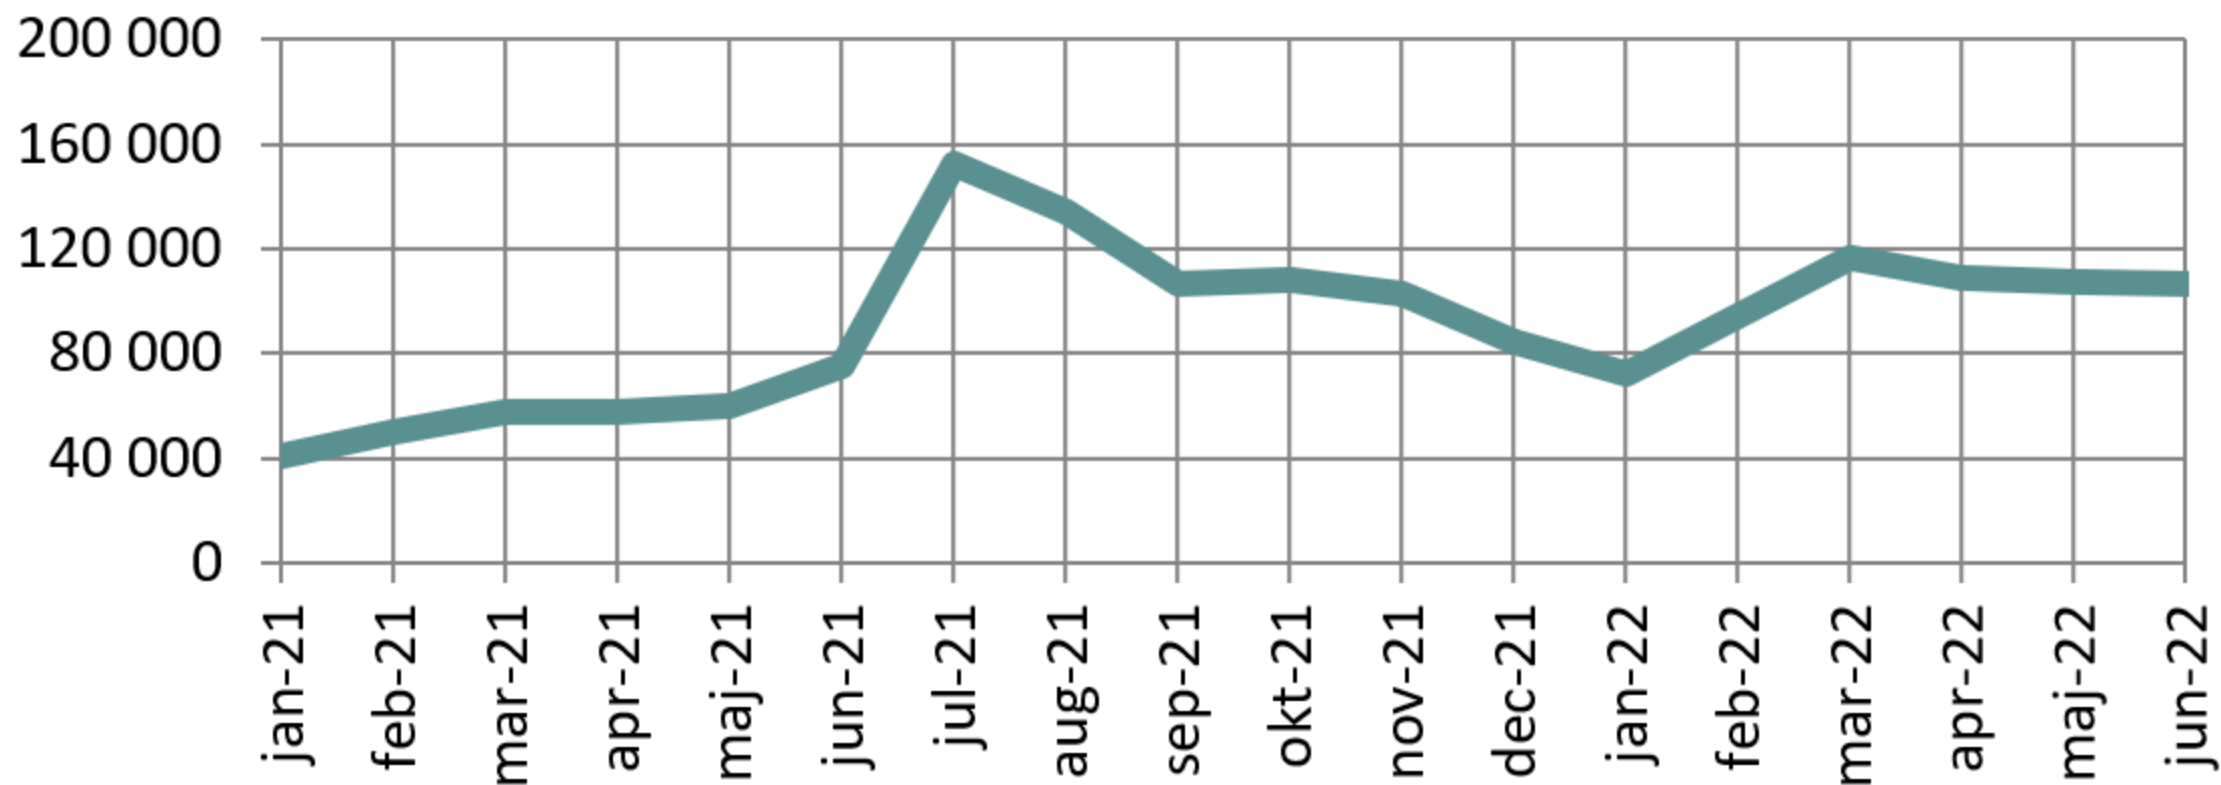

Gästnätter (hotell, stugbyar och vandrarhem) månadsvis 2021- *Västerbottens län, antal*

Källa: Statistiska centralbyrån

© Pantzare Information AB