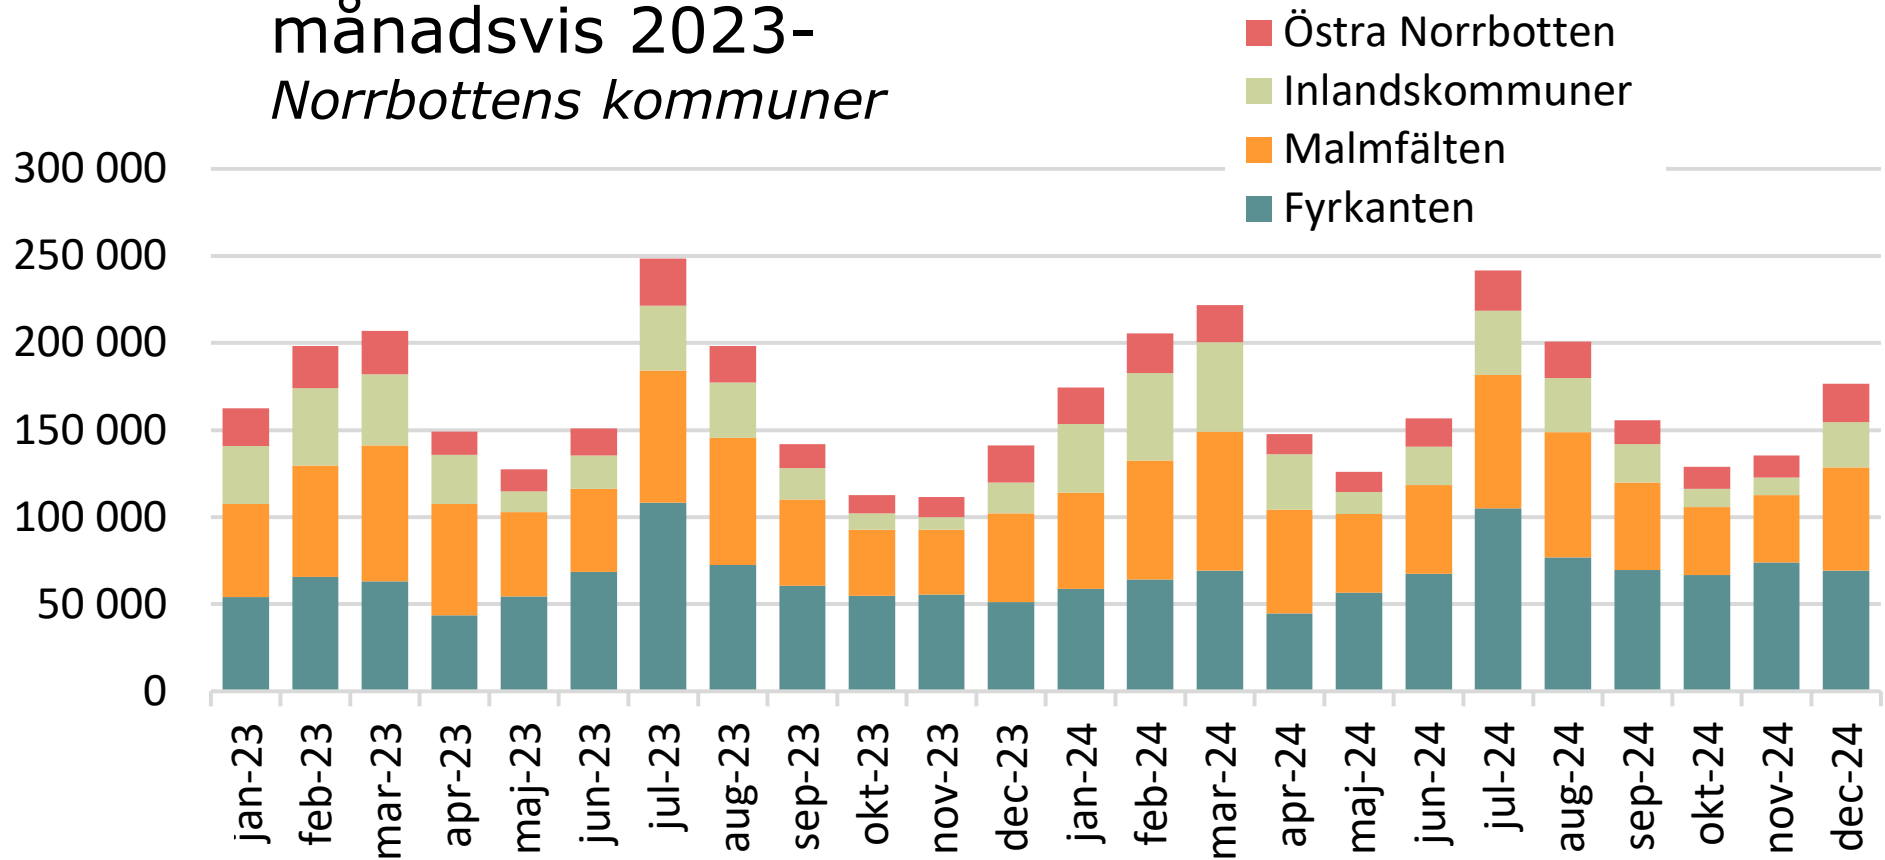

Gästnätter (hotell, stugbyar och vandrarhem) månadsvis 2023- *Norrbottnens kommuner*

Källa: Statistiska centralbyrån

© Pantzare Information AB