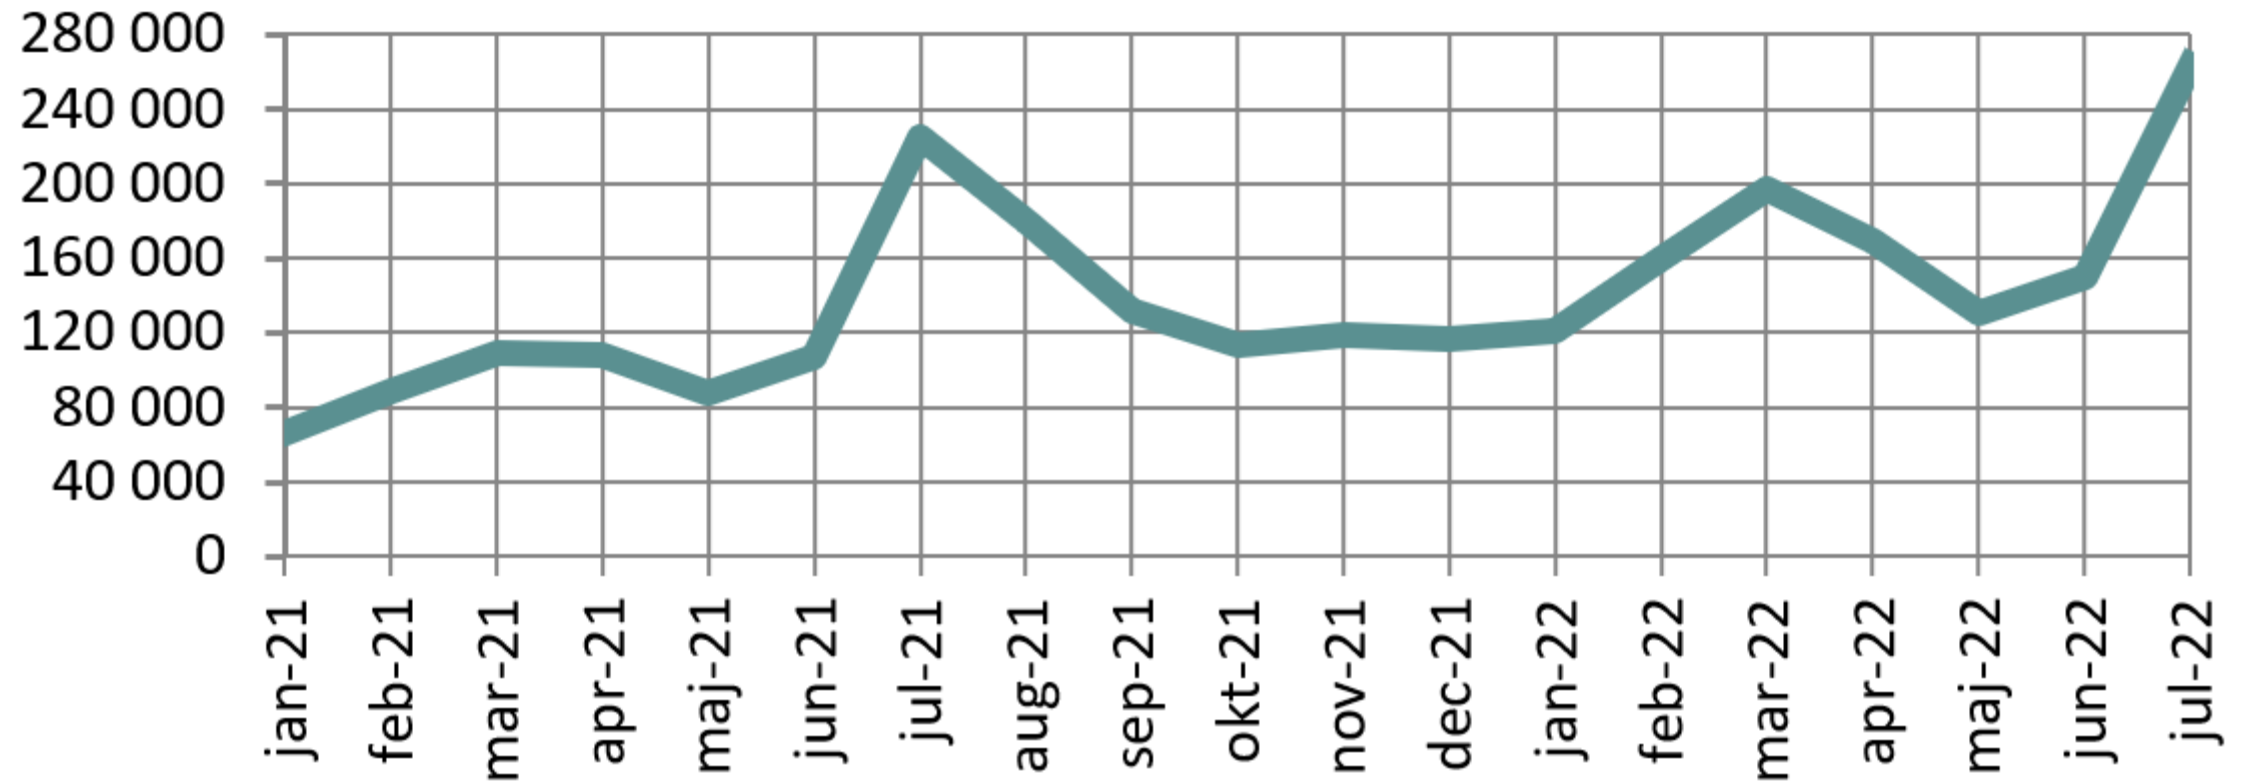

Gästnätter (hotell, stugbyar och vandrarhem) månadsvis 2021- *Norrbottens län, antal*

Källa: Statistiska centralbyrån

© Pantzare Information AB