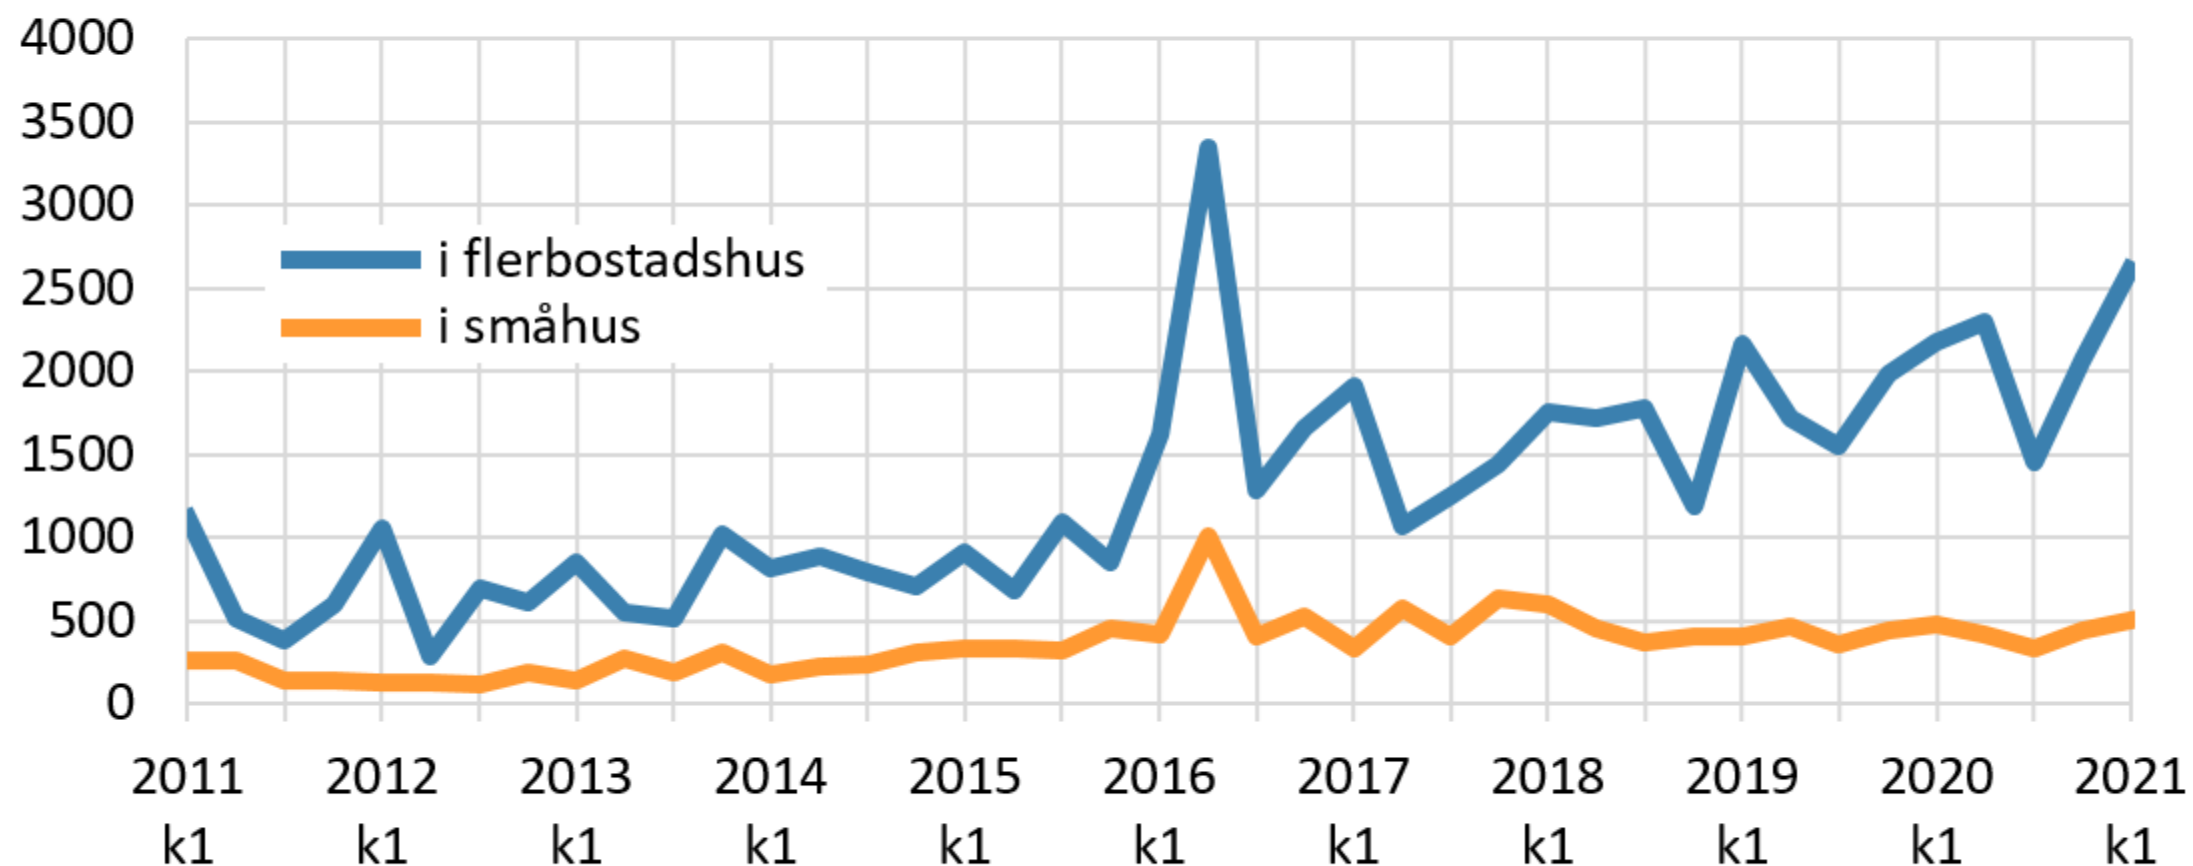

# Påbörjade bostadslägenheter, kvartal 2011- *Västra Götalands län*

Källa: Statistiska centralbyrån

© Pantzare Information AB