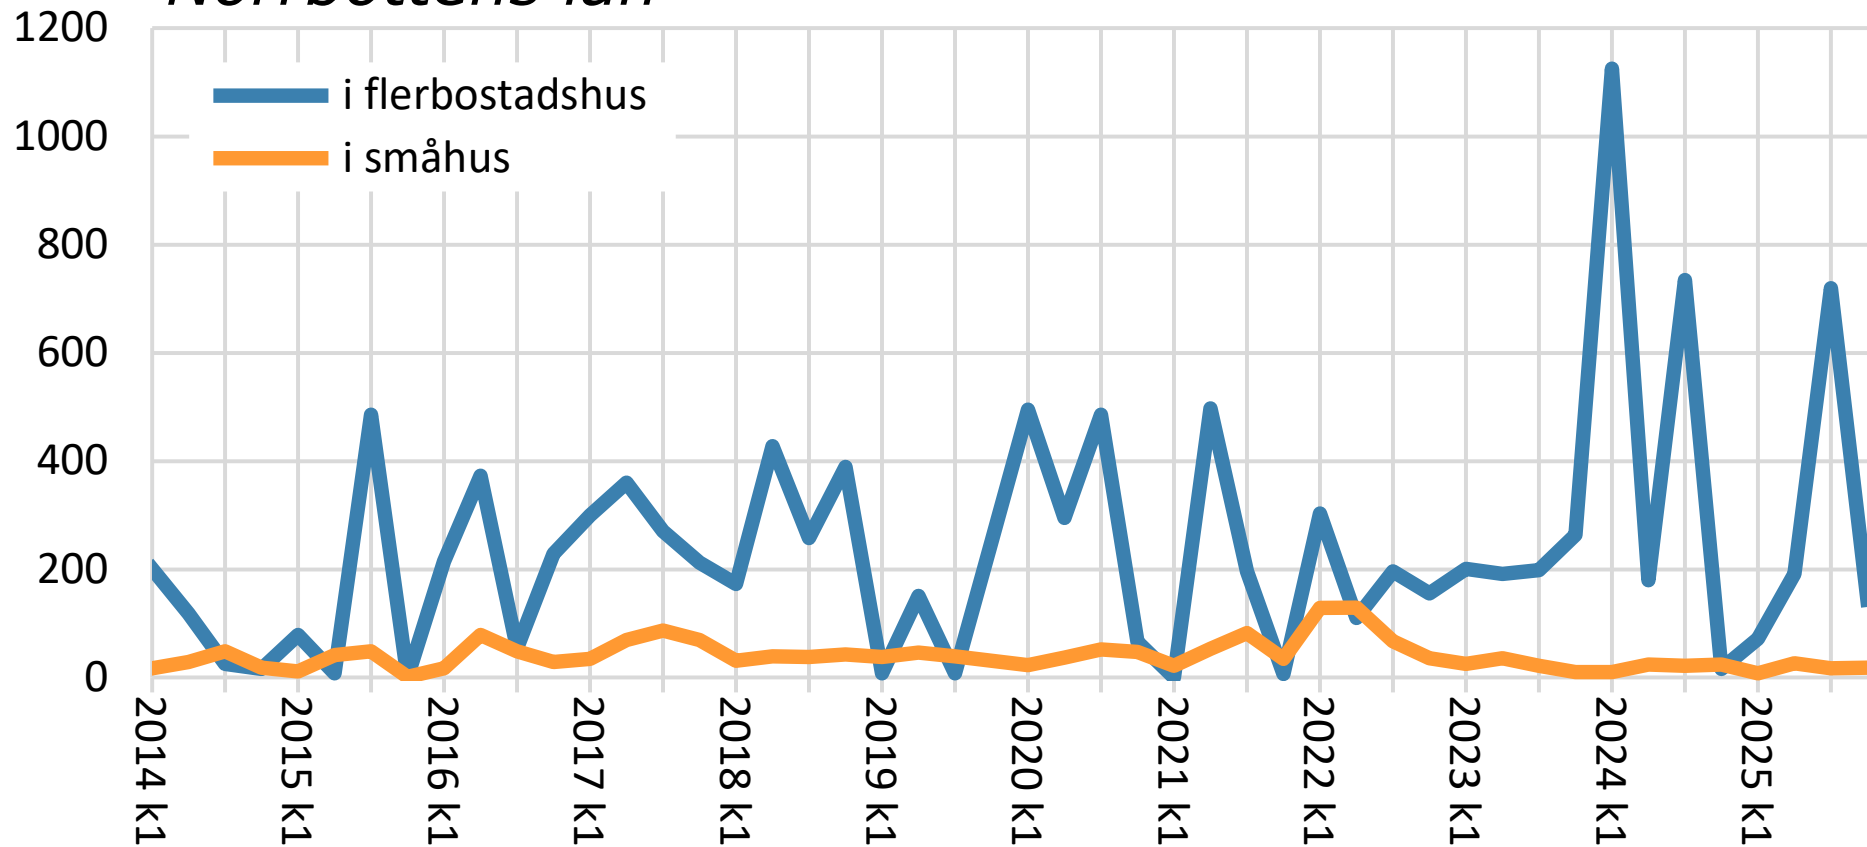

Påbörjade bostadslägenheter, kvartal 2014- *Norrbottnens län*

Källa: Statistiska centralbyrån

© Pantzare Information AB