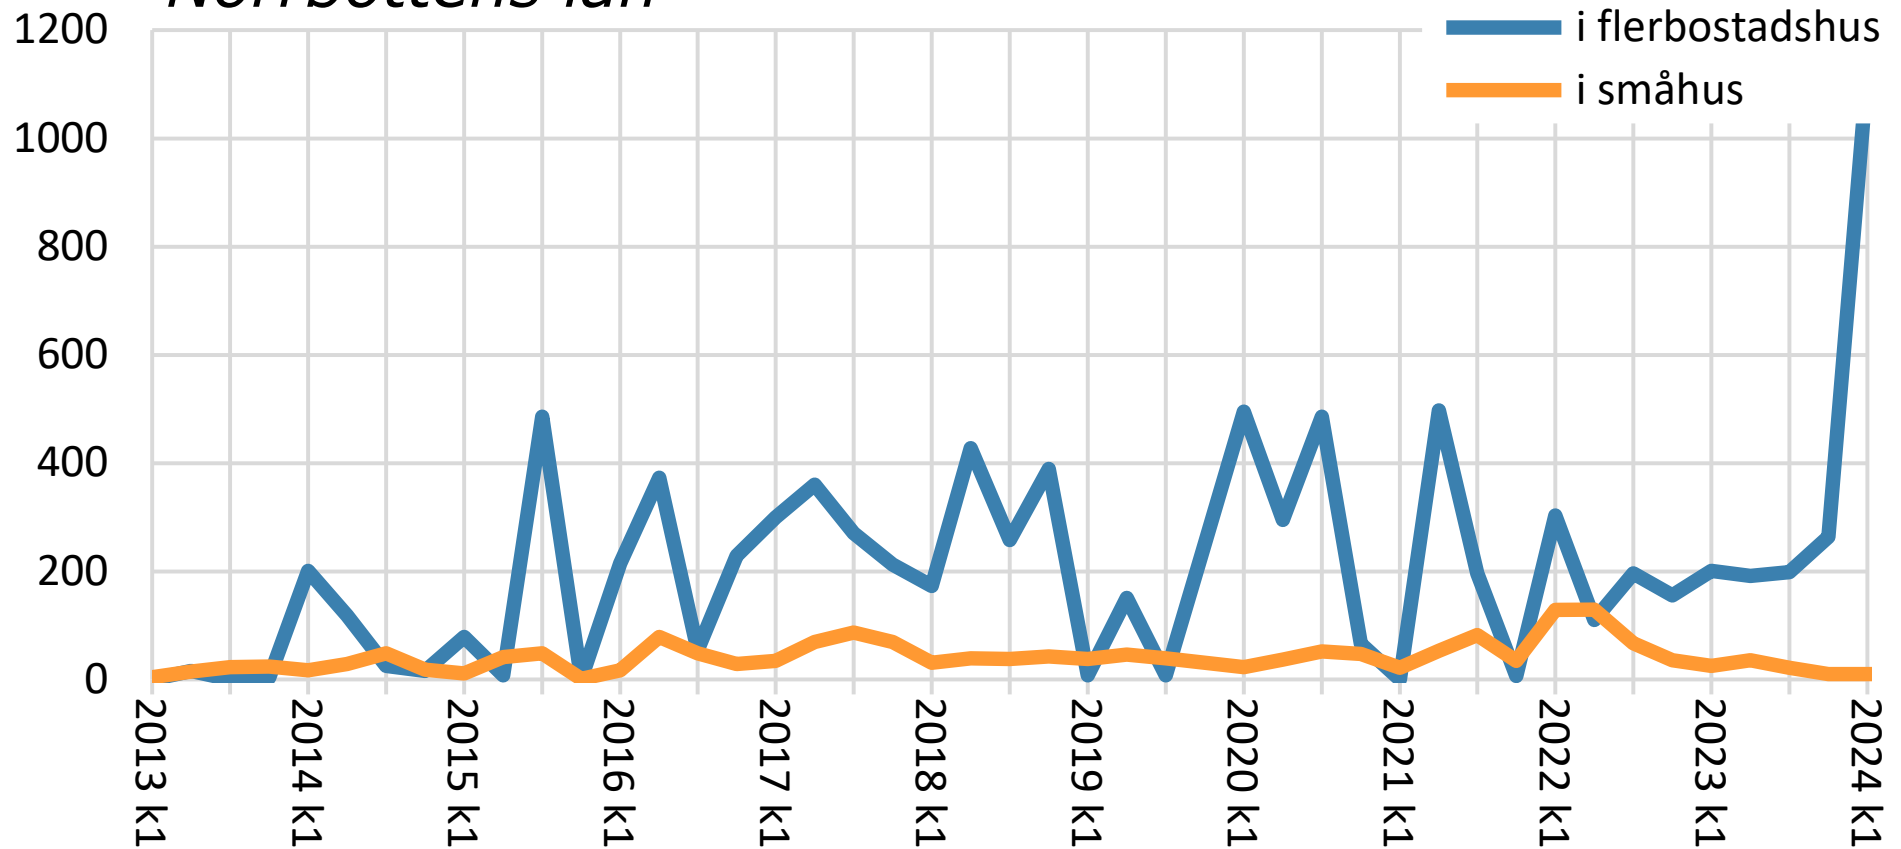

Påbörjade bostadslägenheter, kvartal 2013- *Norrbottens län*

Källa: Statistiska centralbyrån

© Pantzare Information AB