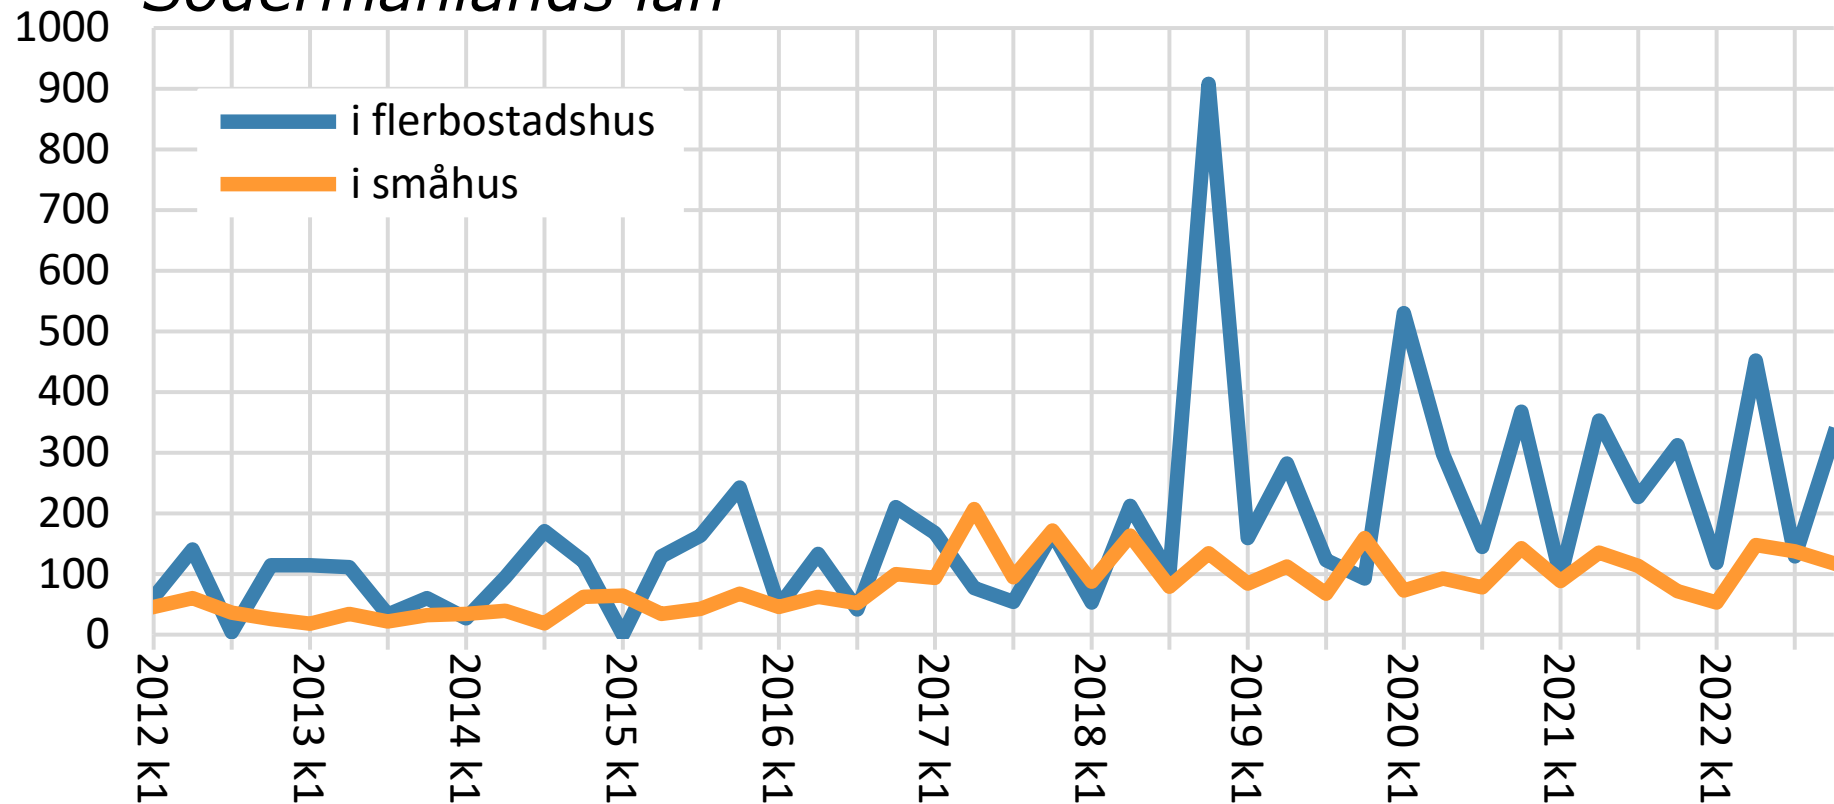

Färdigställda bostadslägenheter, kvartal 2012- *Södermanlands län*

Källa: Statistiska centralbyrån

© Pantzare Information AB