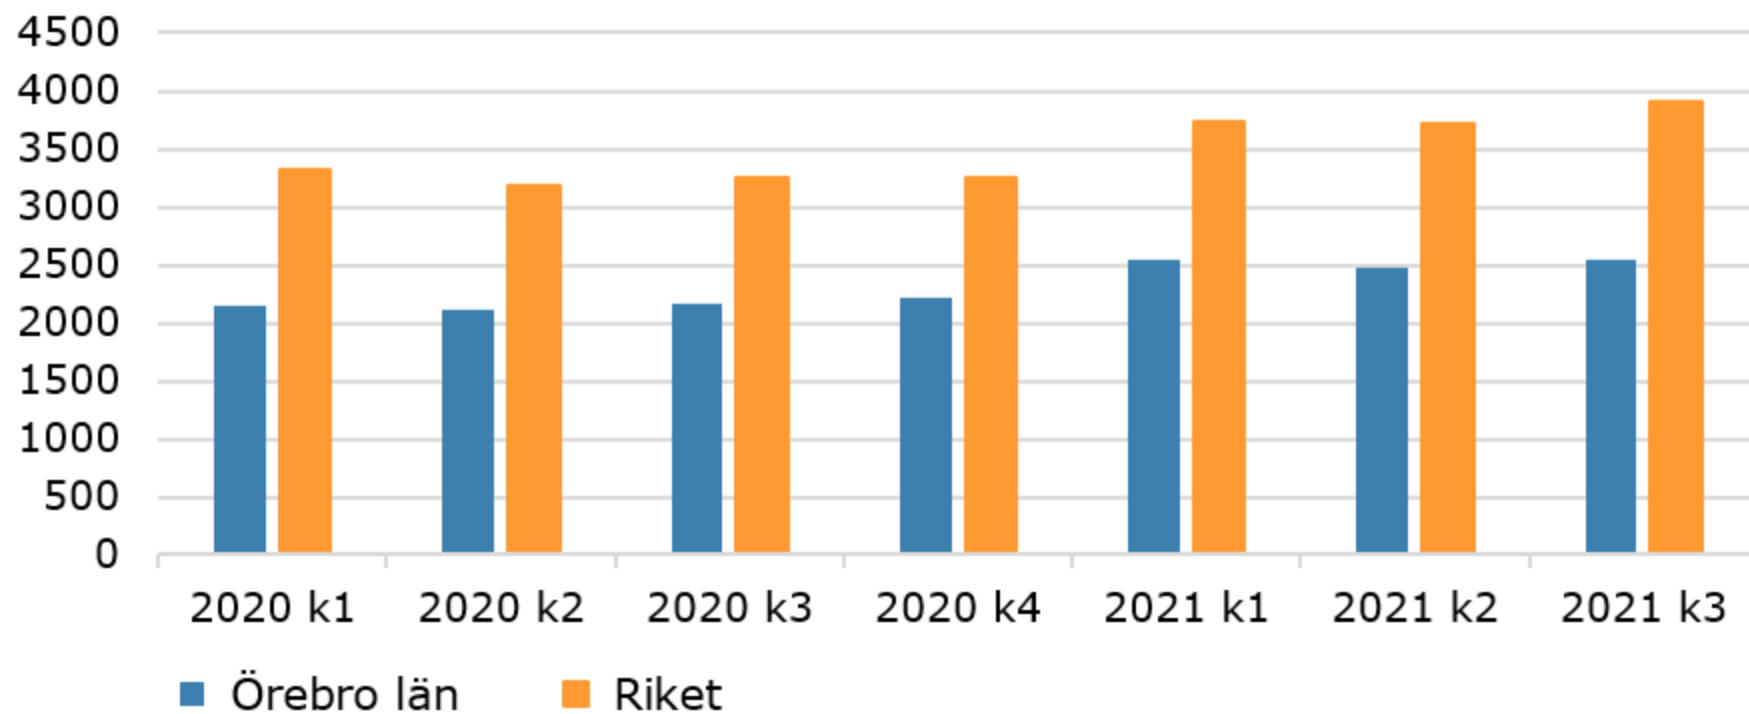

Medelpris småhus 2020-2021, permanentbostad *Tusental kronor*

Källa: Statistiska centralbyrån

© Pantzare Information AB