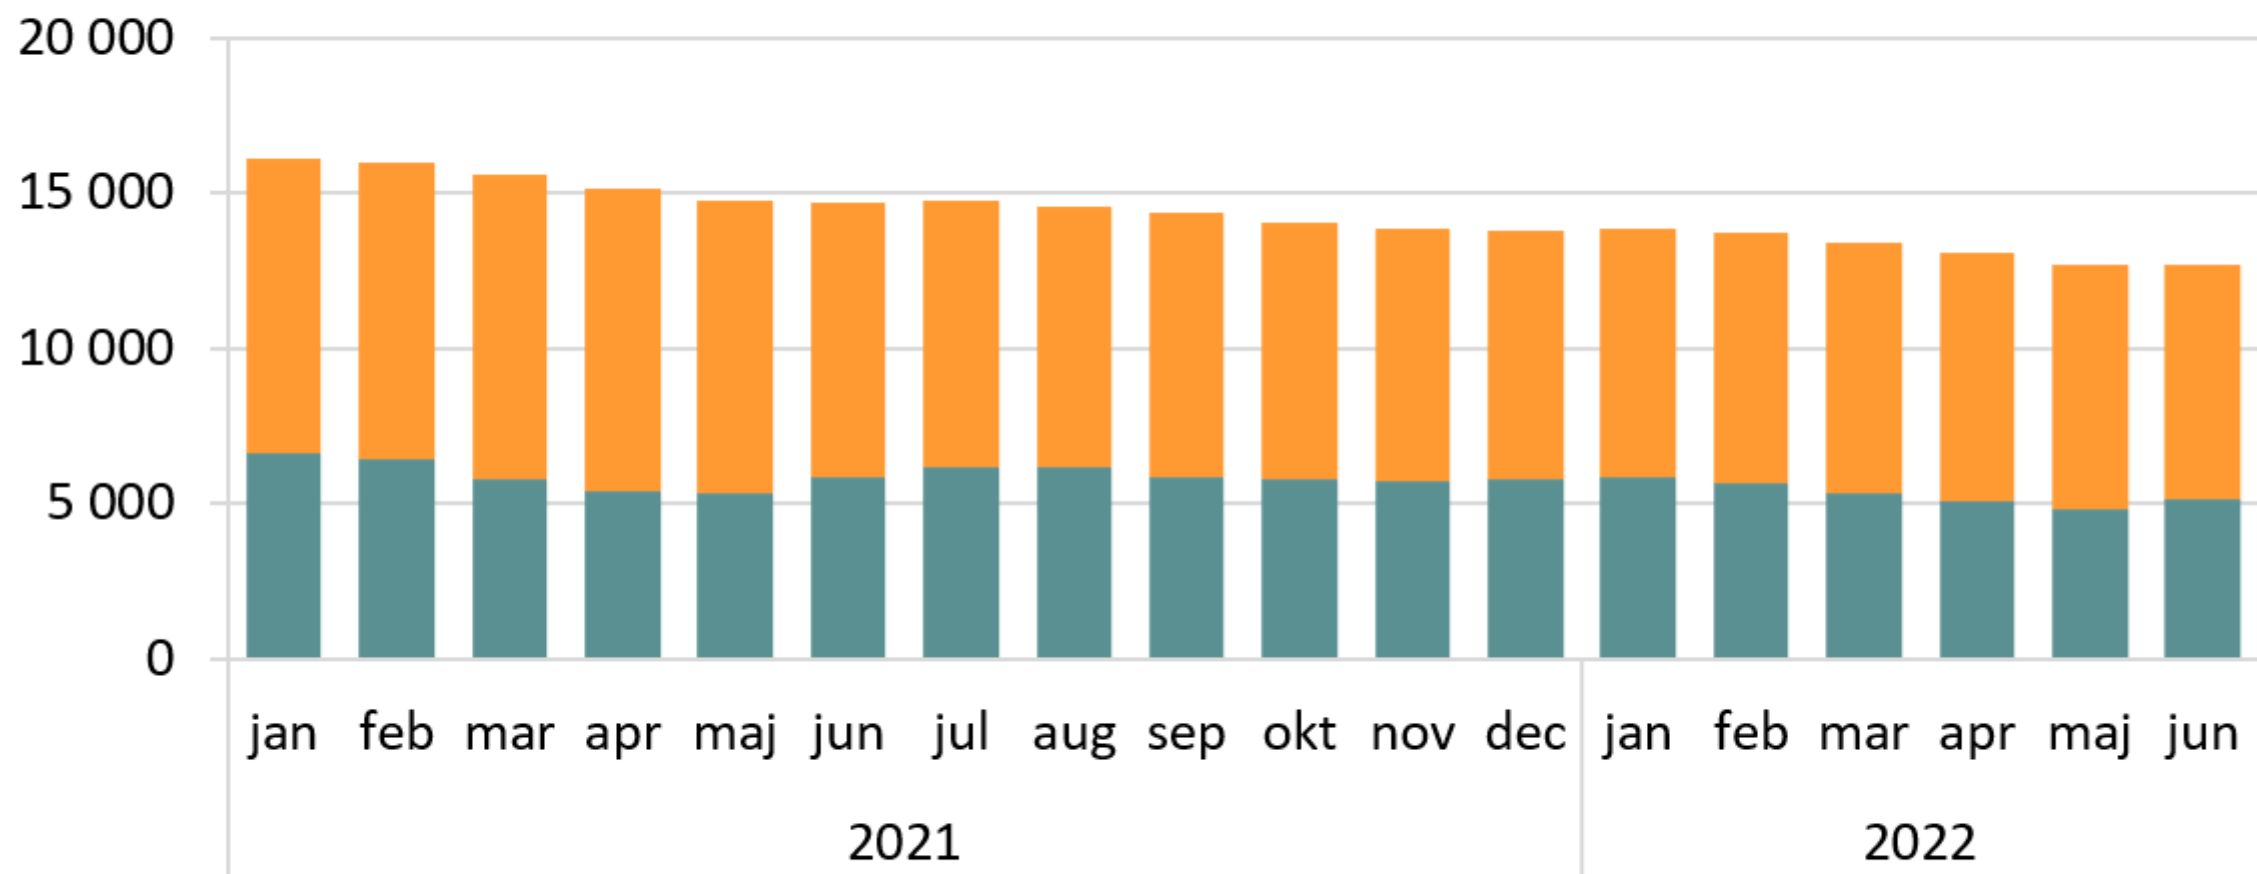

Antal arbetslösa och i program, månadsvis 2021- *Södermanlands län*

■ Öppet arbetslösa ■ I program

Källa: Arbetsförmedlingen

© Pantzare Information AB