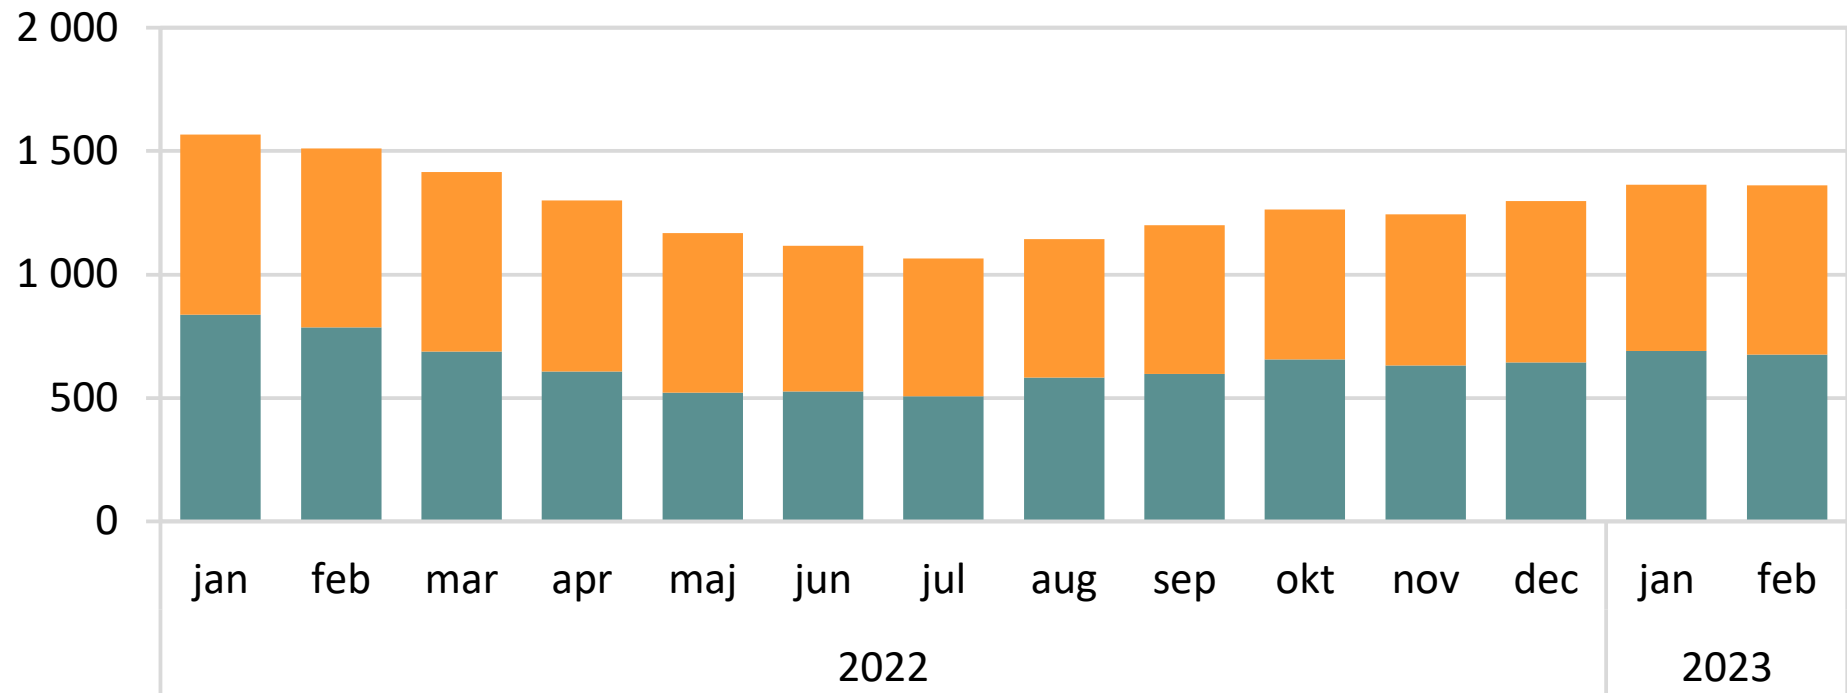

## Antal arbetslösa och i program, månadsvis 2022- *Gotlands län*

■ Öppet arbetslösa ■ I program

Källa: Arbetsförmedlingen

© Pantzare Information AB