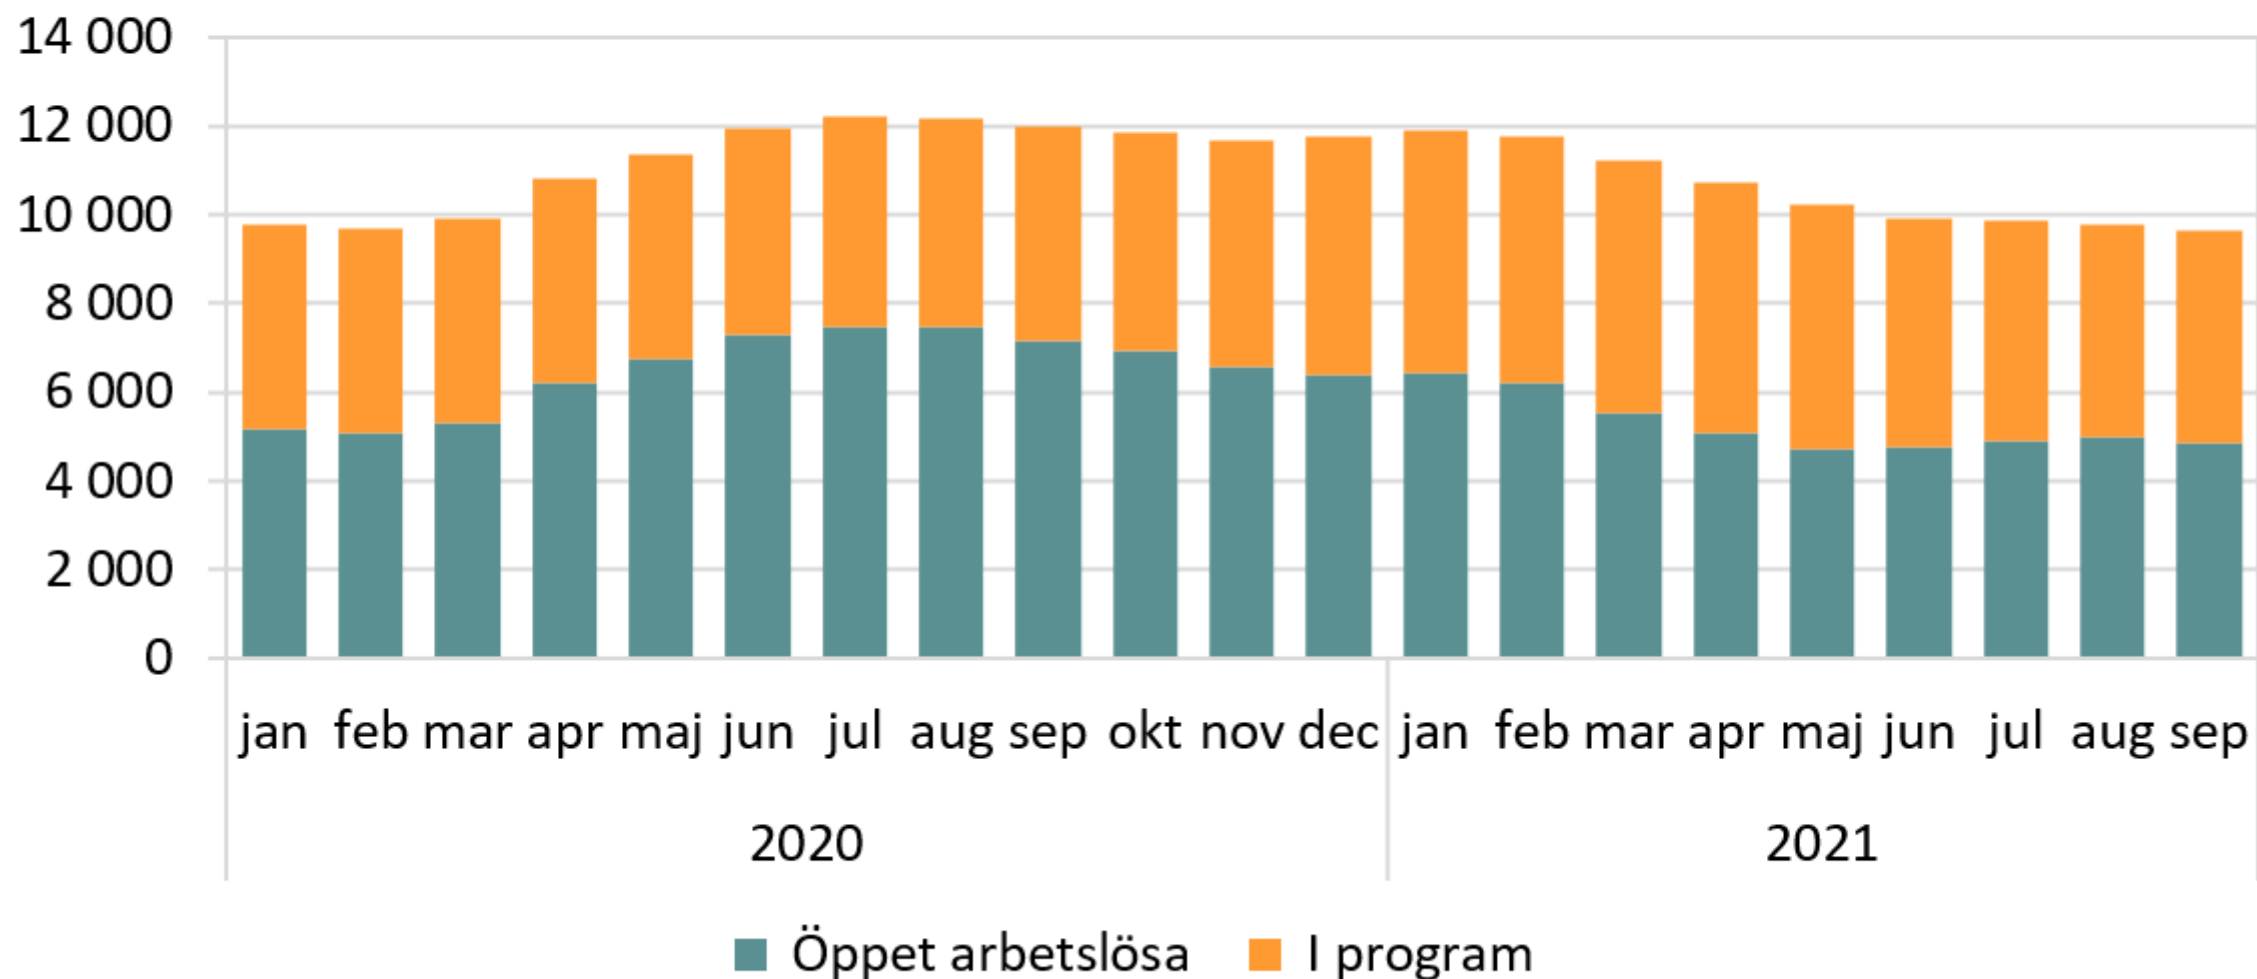

Antal arbetslösa och i program, månadsvis 2020- *Hallands län*

Källa: Arbetsförmedlingen

© Pantzare Information AB