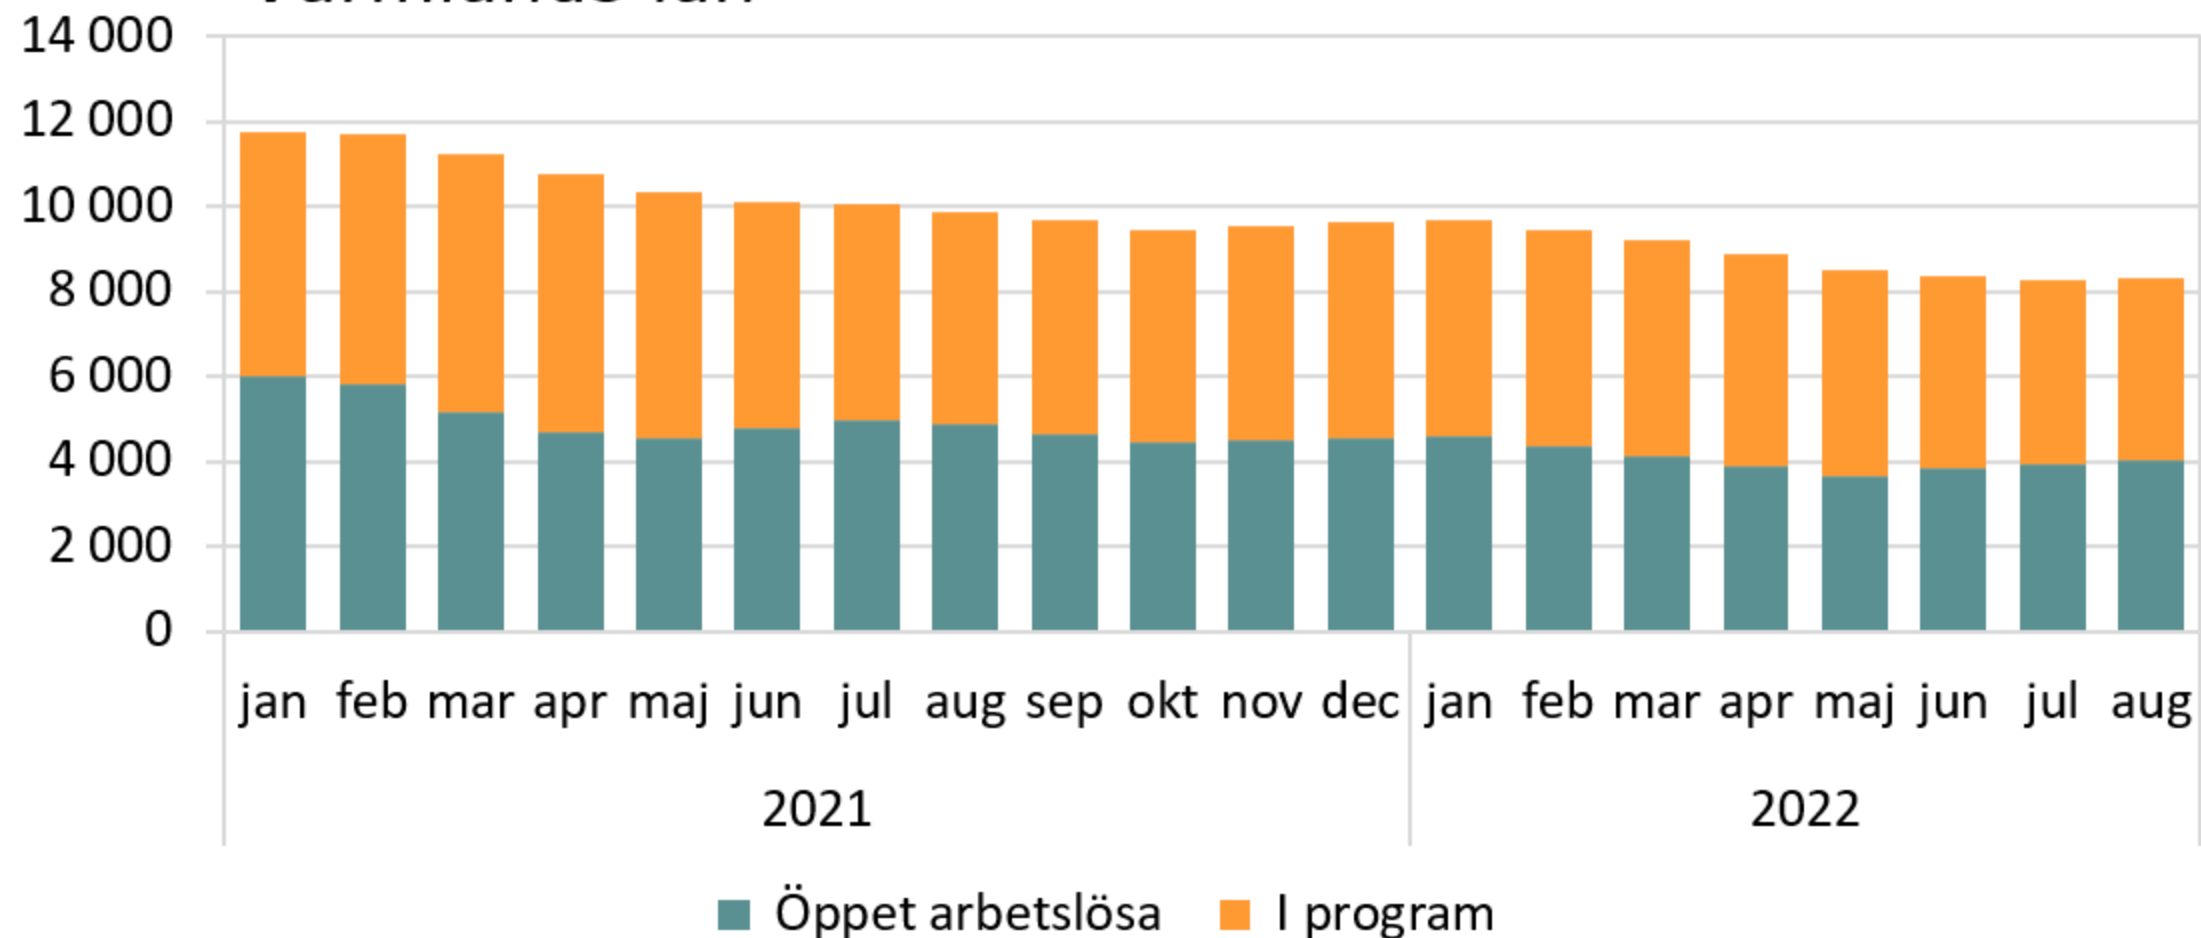

Antal arbetslösa och i program, månadsvis 2021- *Värmlands län*

Källa: Arbetsförmedlingen

© Pantzare Information AB