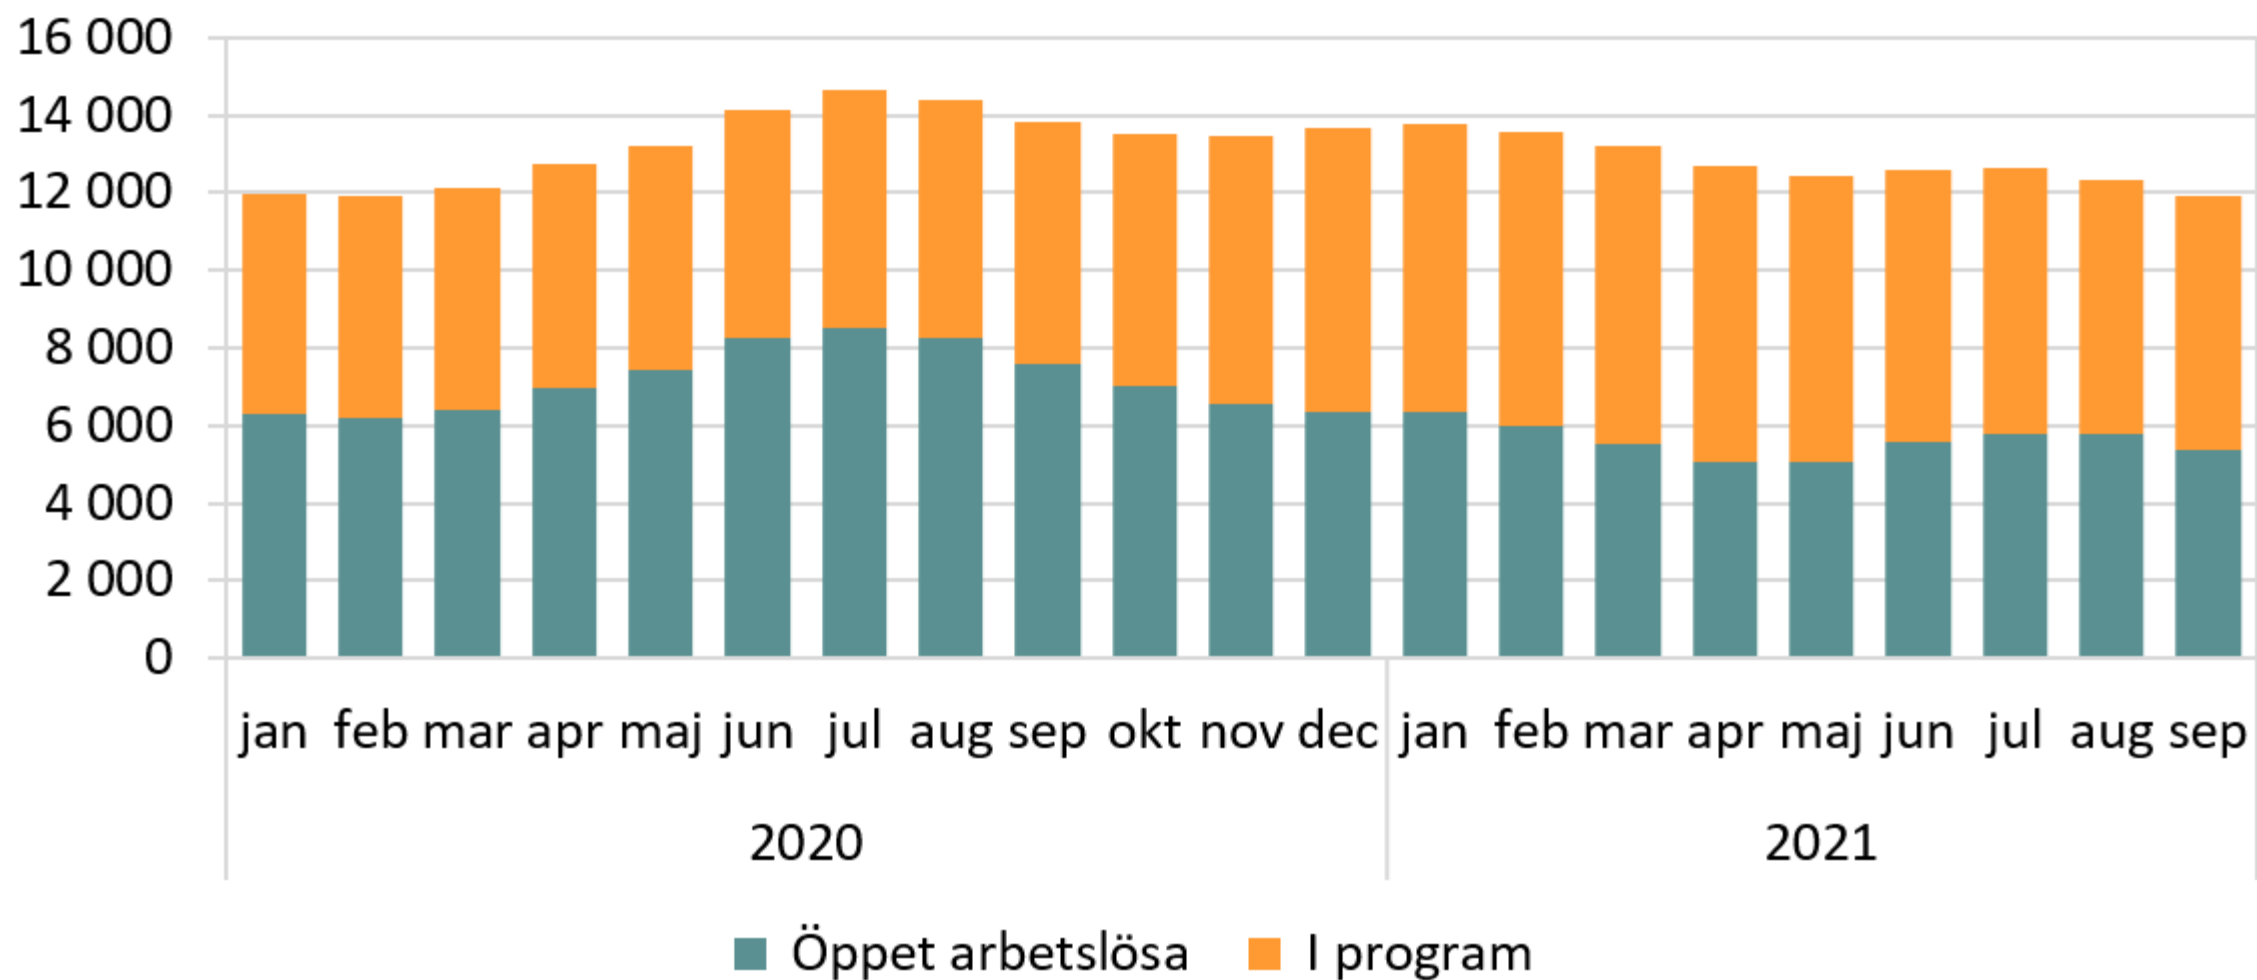

# Antal arbetslösa och i program, månadsvis 2020- *Örebro län*

Källa: Arbetsförmedlingen

© Pantzare Information AB