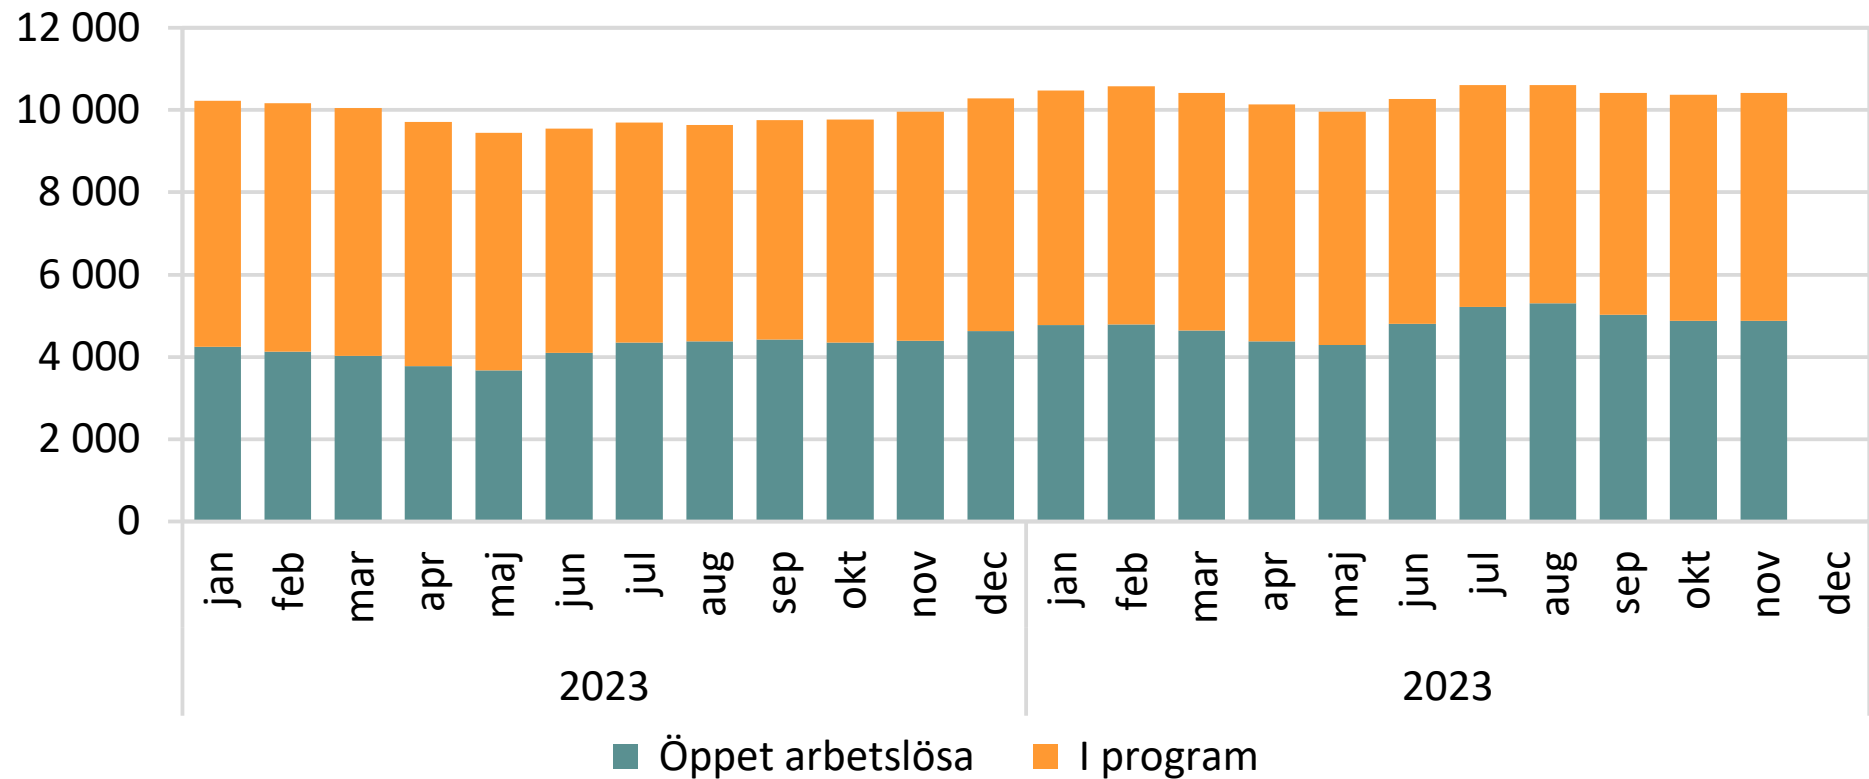

Antal arbetslösa och i program, månadsvis 2023- *Örebro län*

Källa: Arbetsförmedlingen

© Pantzare Information AB