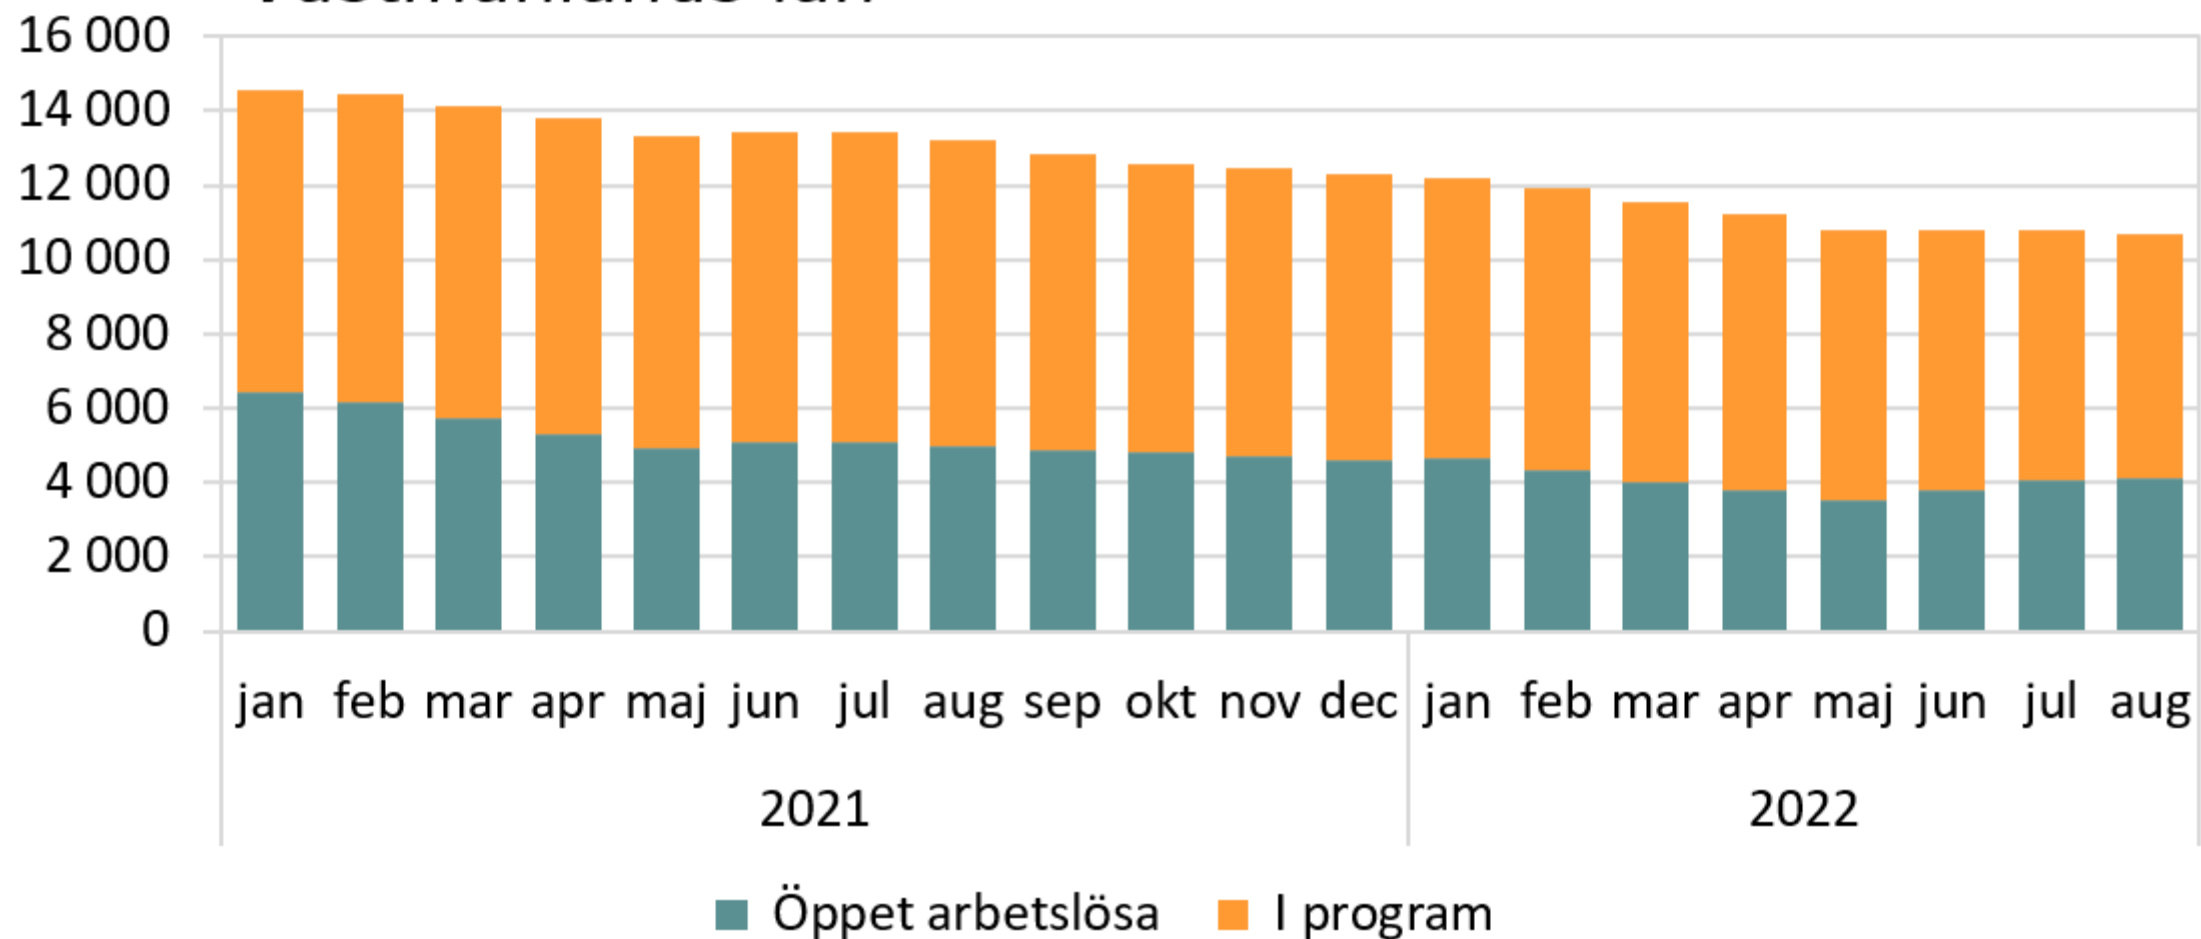

Antal arbetslösa och i program, månadsvis 2021- *Västmanlands län*

Källa: Arbetsförmedlingen

© Pantzare Information AB