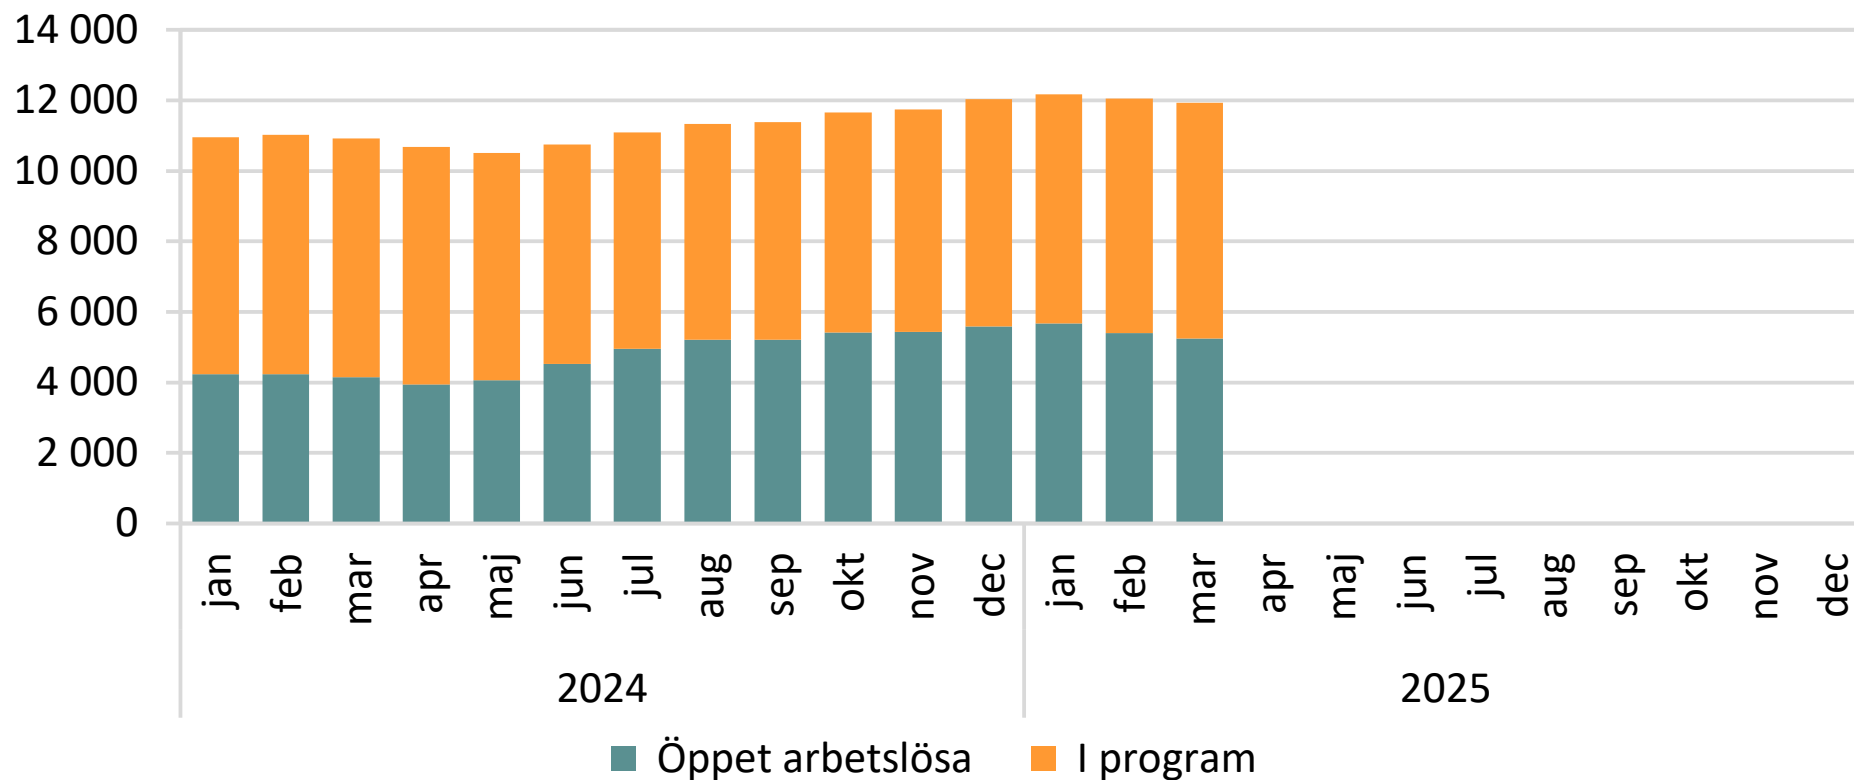

## Antal arbetslösa och i program, månadsvis 2024- Västmanlands län

Källa: Arbetsförmedlingen

© Pantzare Information AB