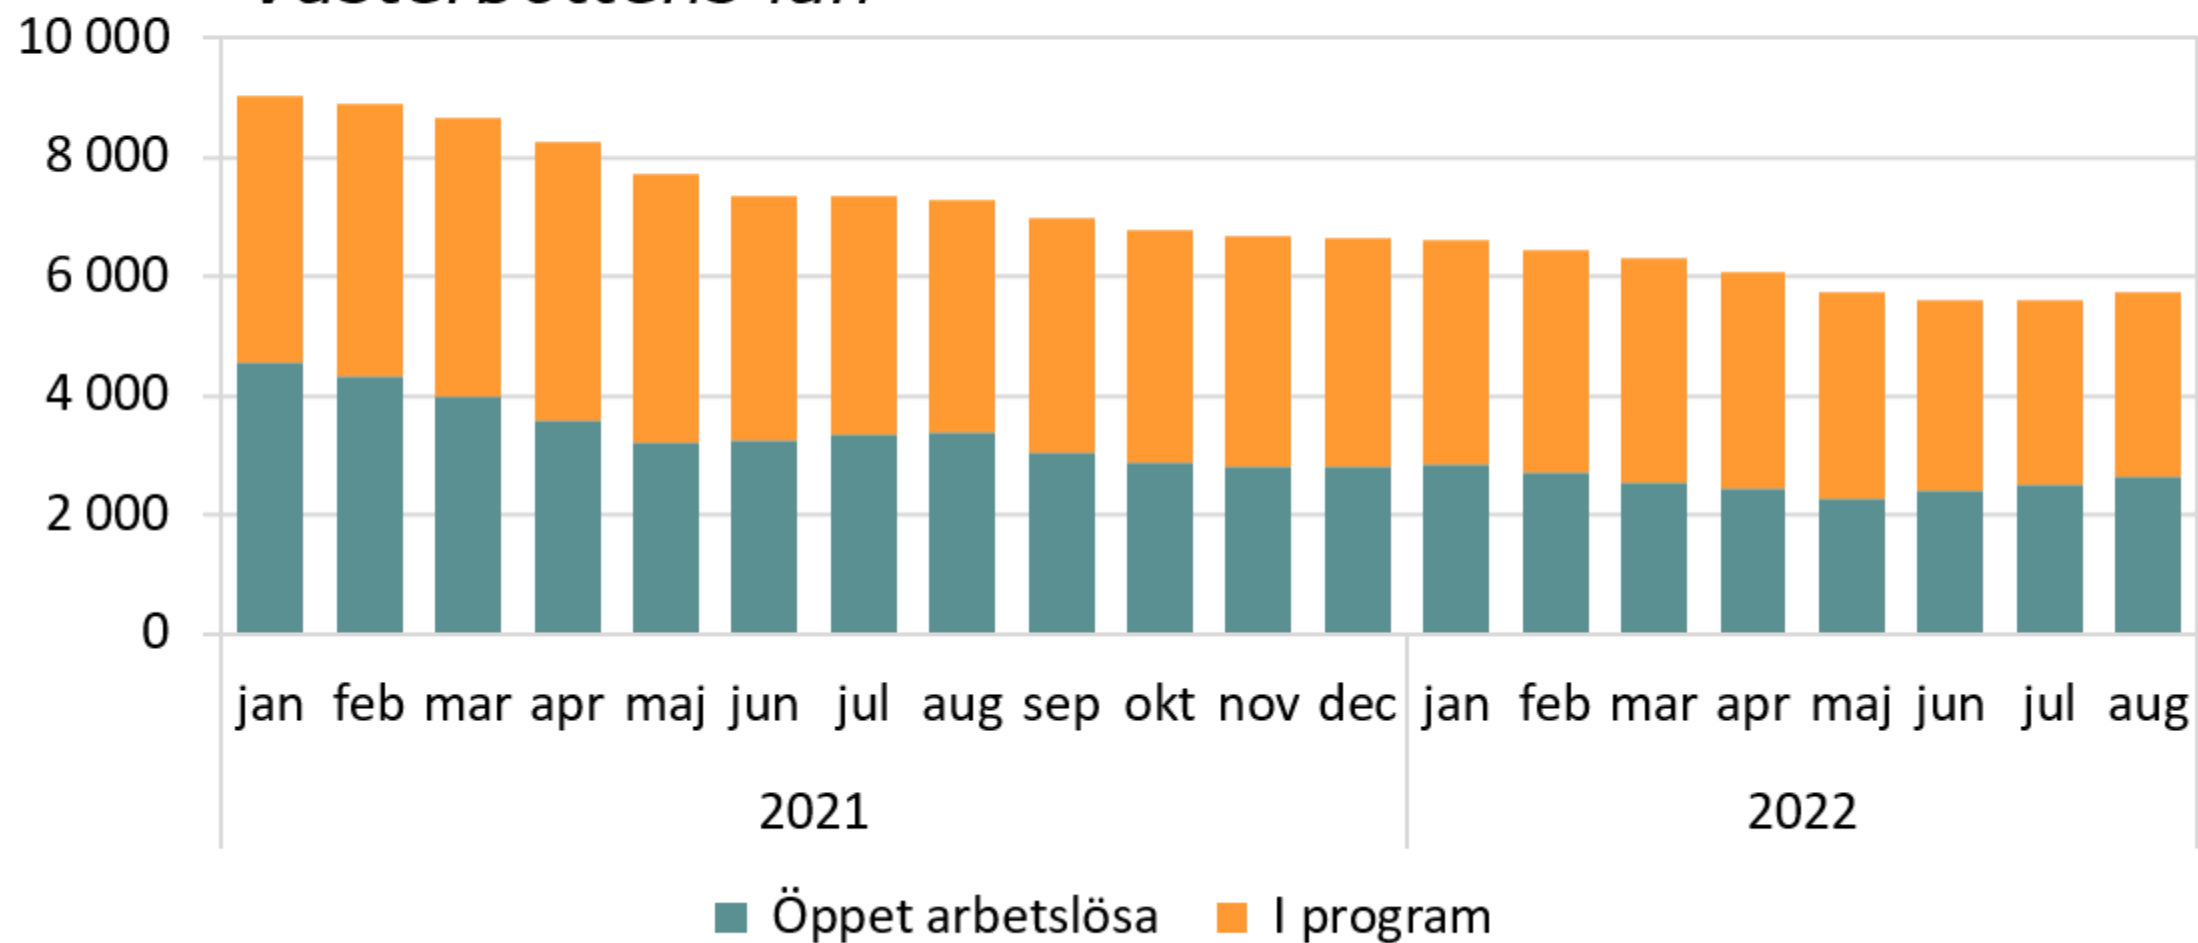

Antal arbetslösa och i program, månadsvis 2021- Västerbottens län

Källa: Arbetsförmedlingen

© Pantzare Information AB