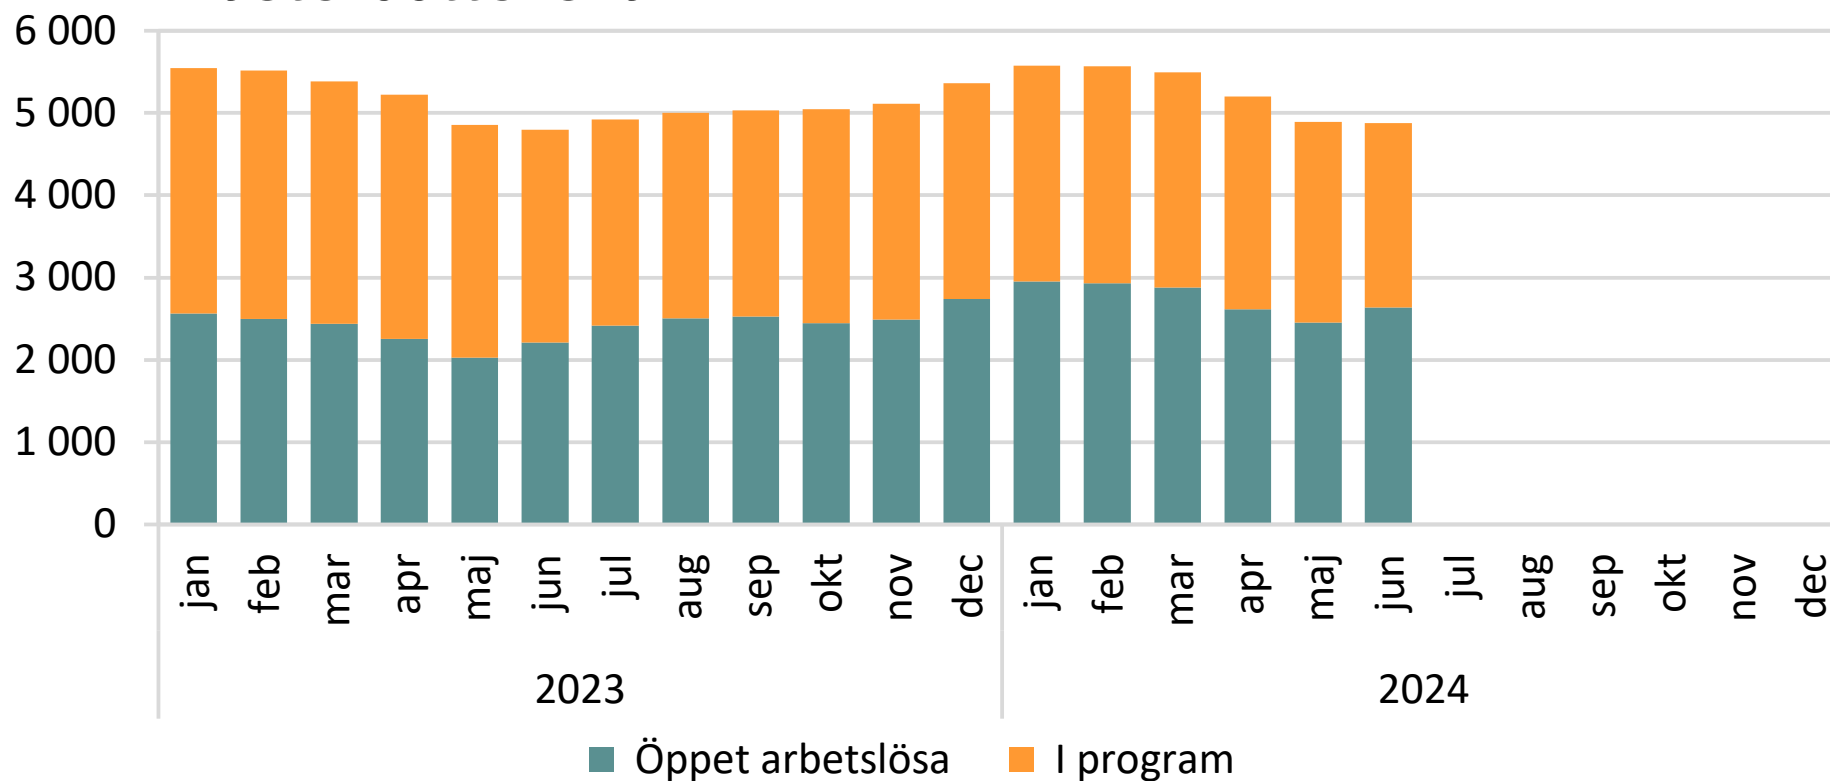

## Antal arbetslösa och i program, månadsvis 2023- Västerbottens län

Källa: Arbetsförmedlingen

© Pantzare Information AB