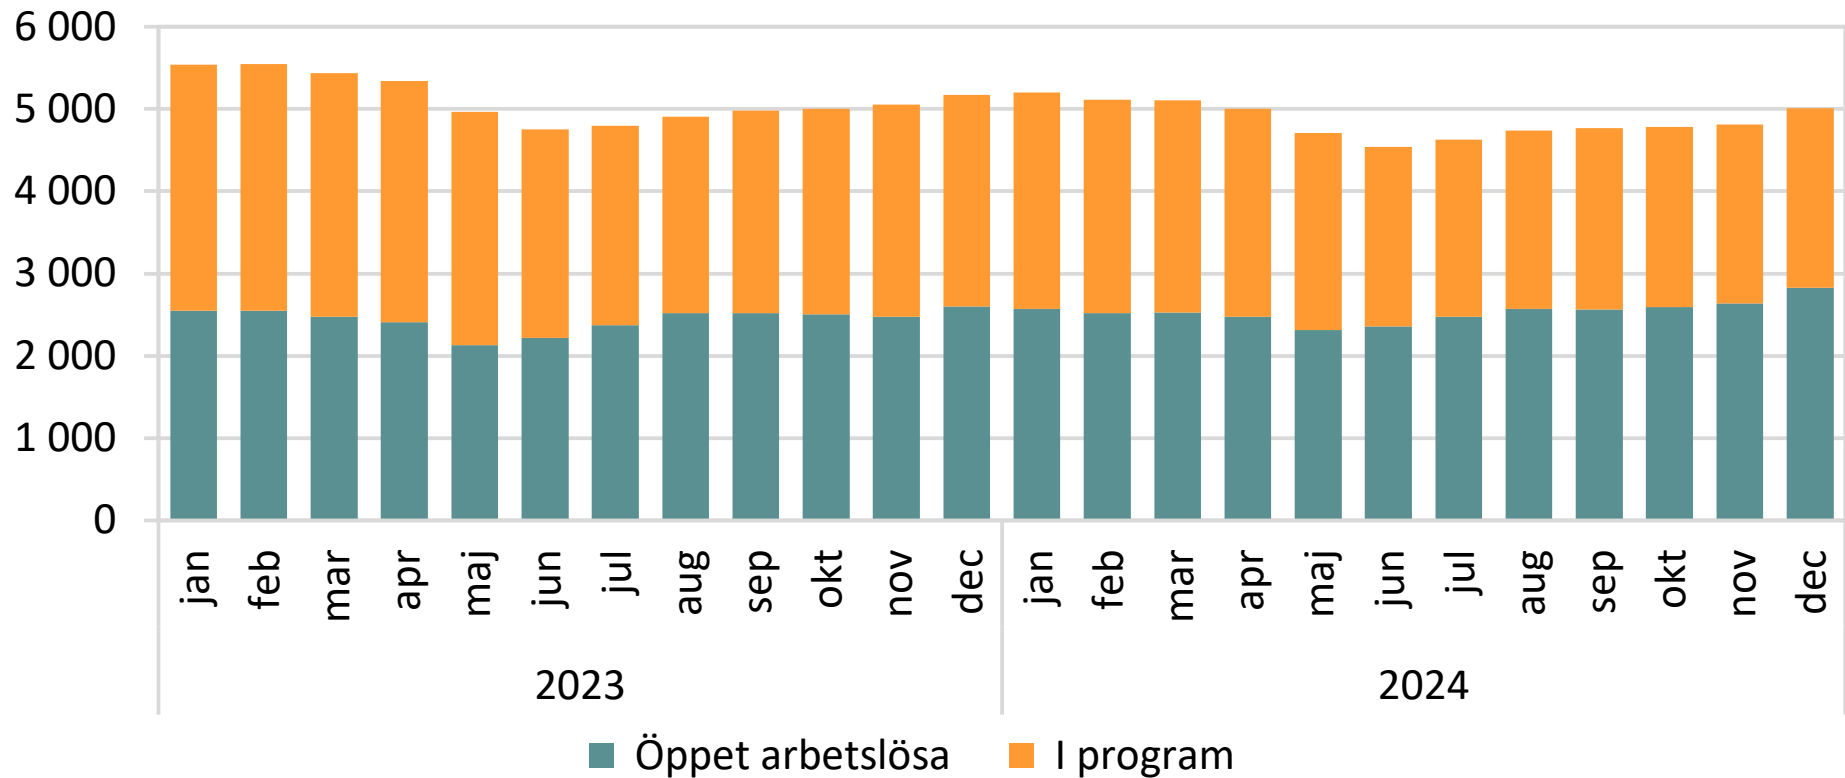

Antal arbetslösa och i program, månadsvis 2023- *Norrbottnens län*

Källa: Arbetsförmedlingen

© Pantzare Information AB