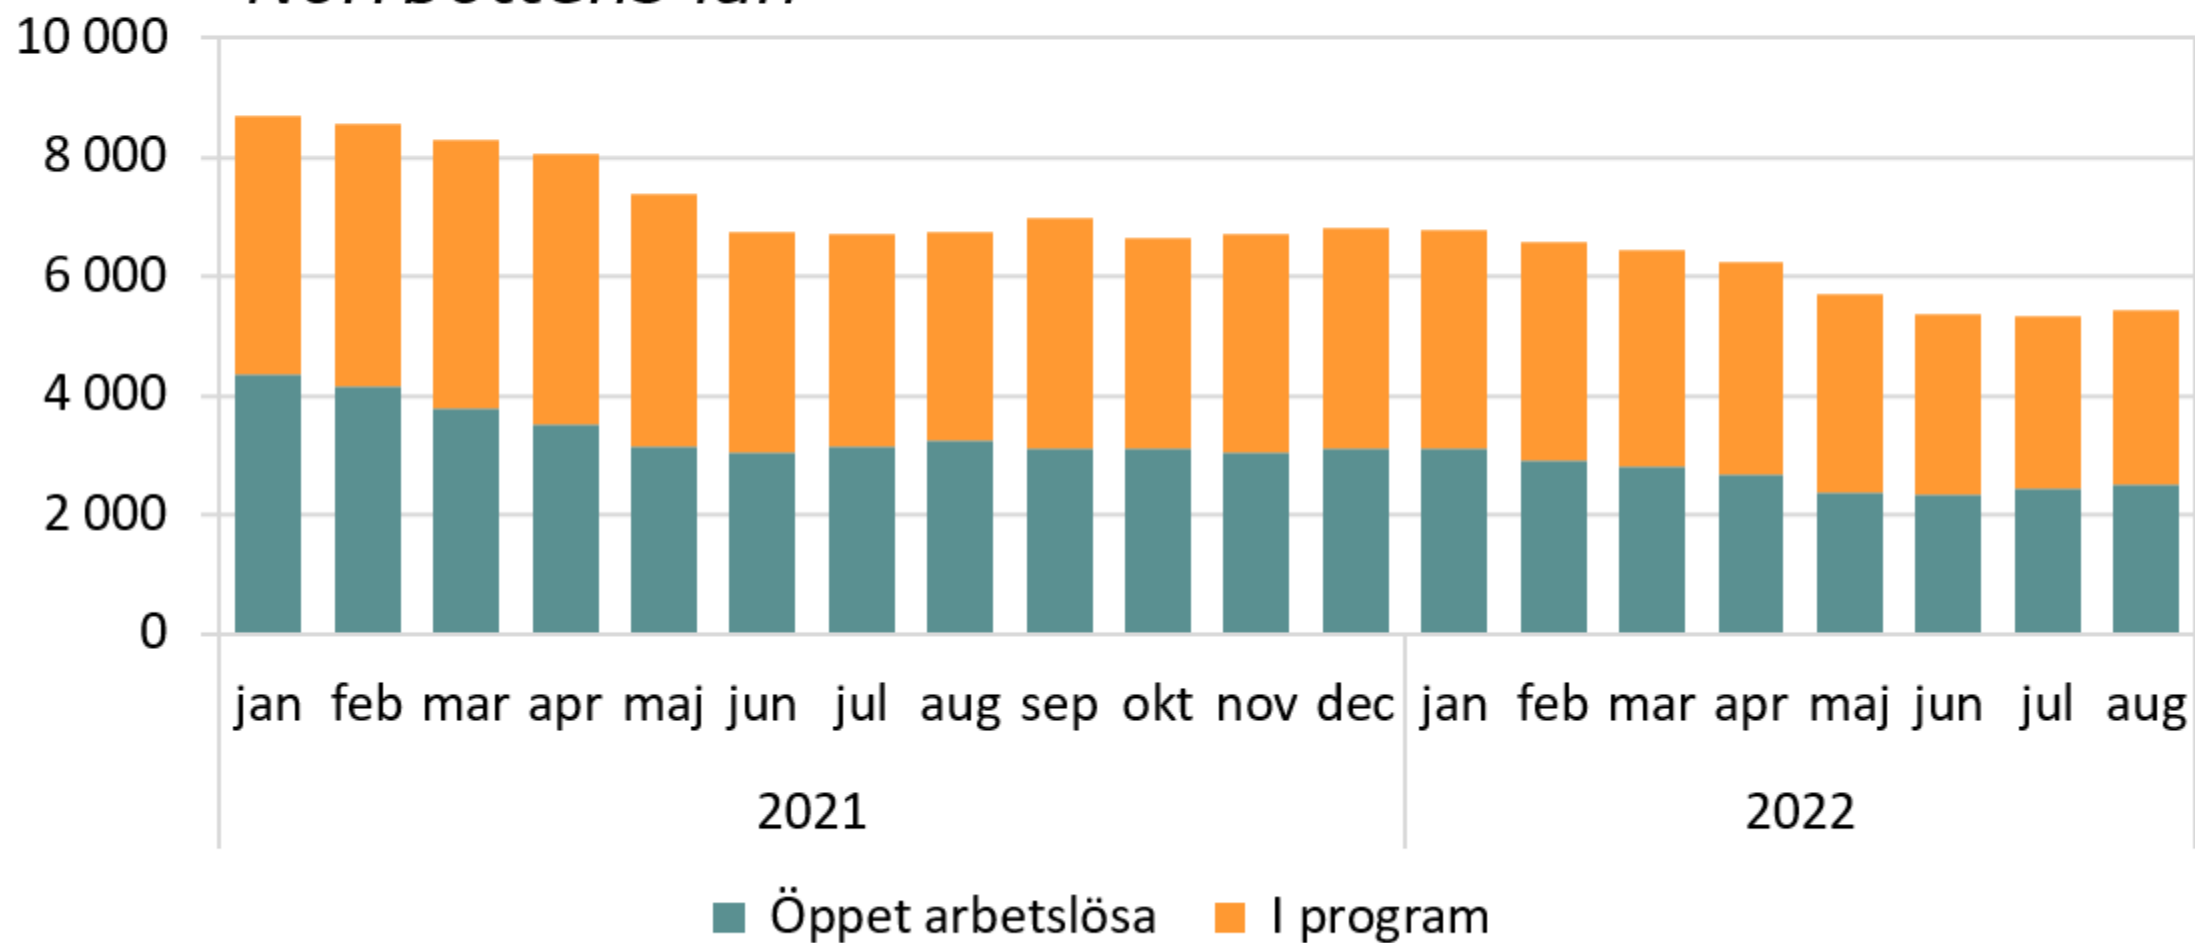

Antal arbetslösa och i program, månadsvis 2021- *Norrbottens län*

Källa: Arbetsförmedlingen

© Pantzare Information AB