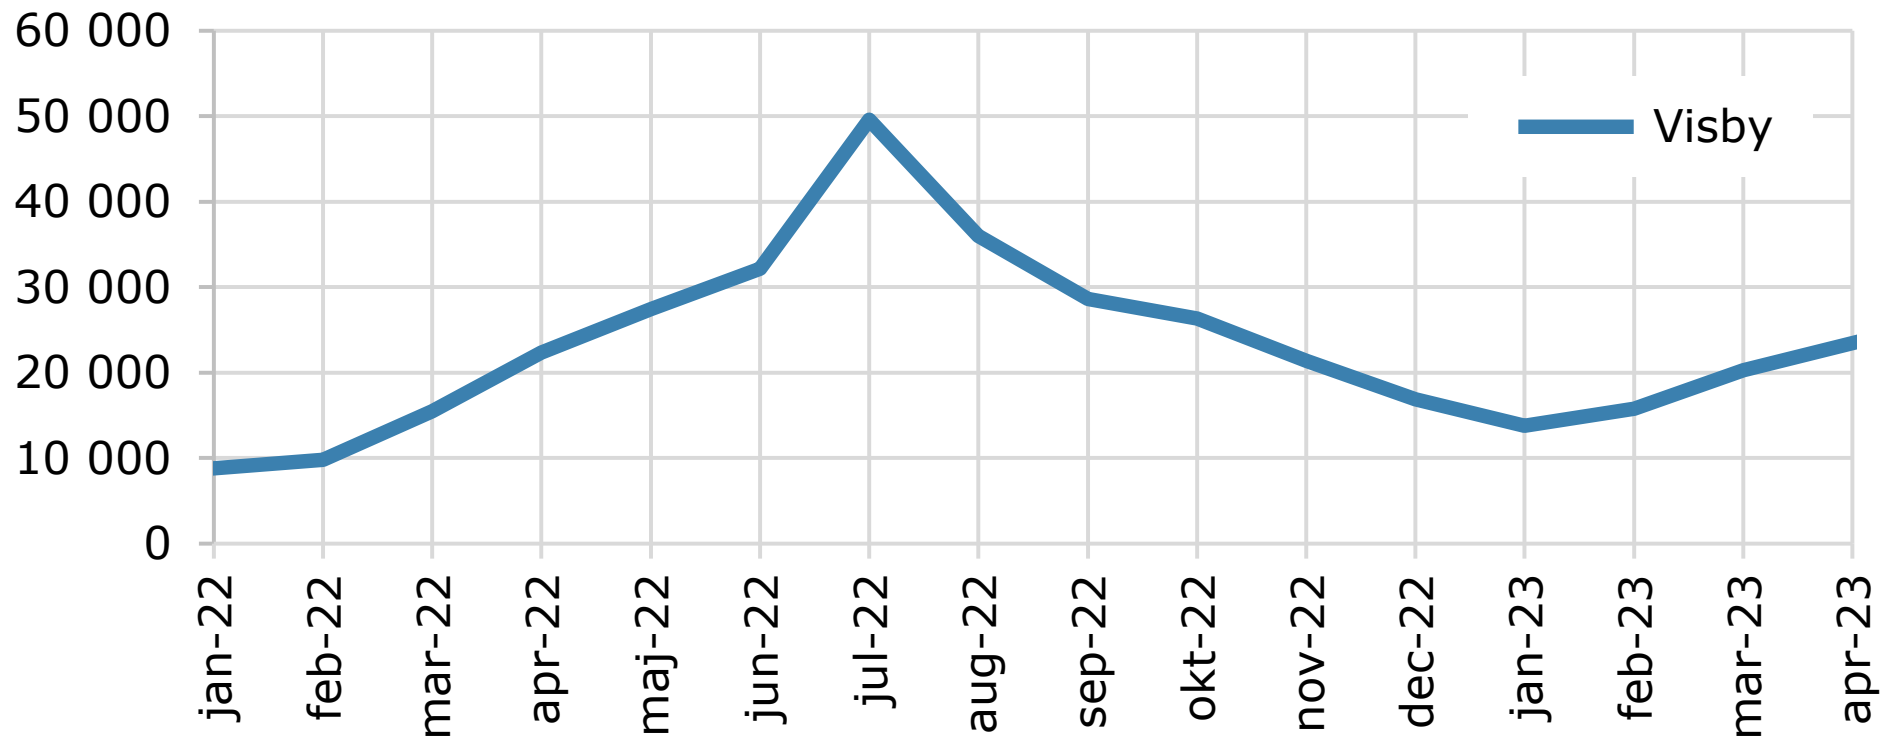

Passagerare per flygplats, månadsvis 2022- *Gotlands län*

Källa: Transportstyrelsen

© Pantzare Information AB