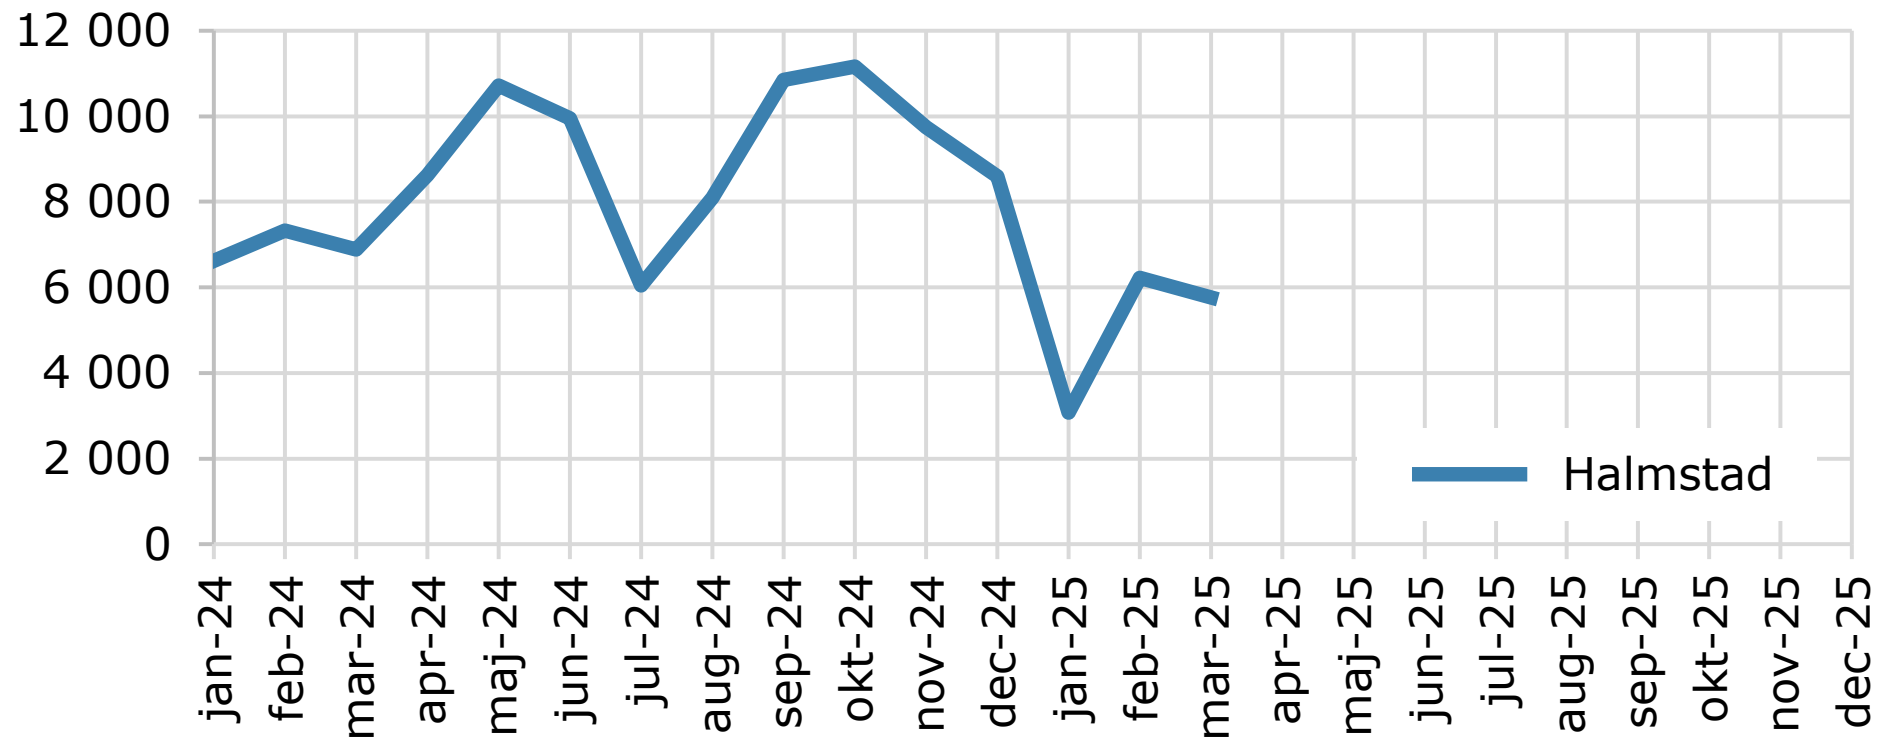

Passagerare per flygplats, månadsvis 2024- *Hallands län*

Källa: Transportstyrelsen

© Pantzare Information AB