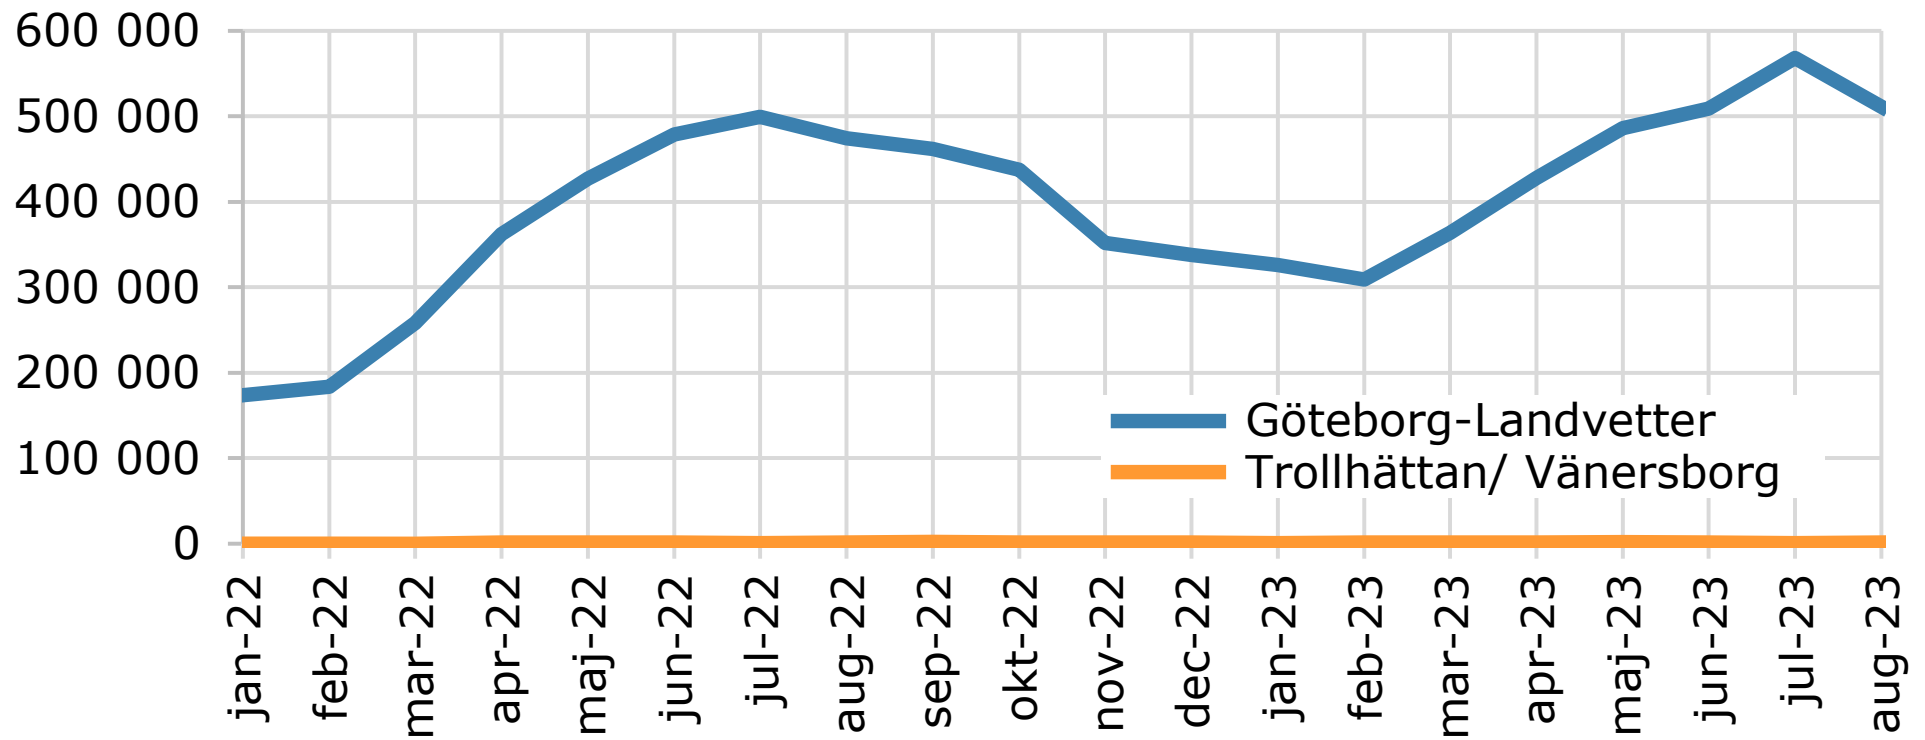

Passagerare per flygplats, månadsvis 2022- *Västra Götalands län*

Källa: Transportstyrelsen

© Pantzare Information AB