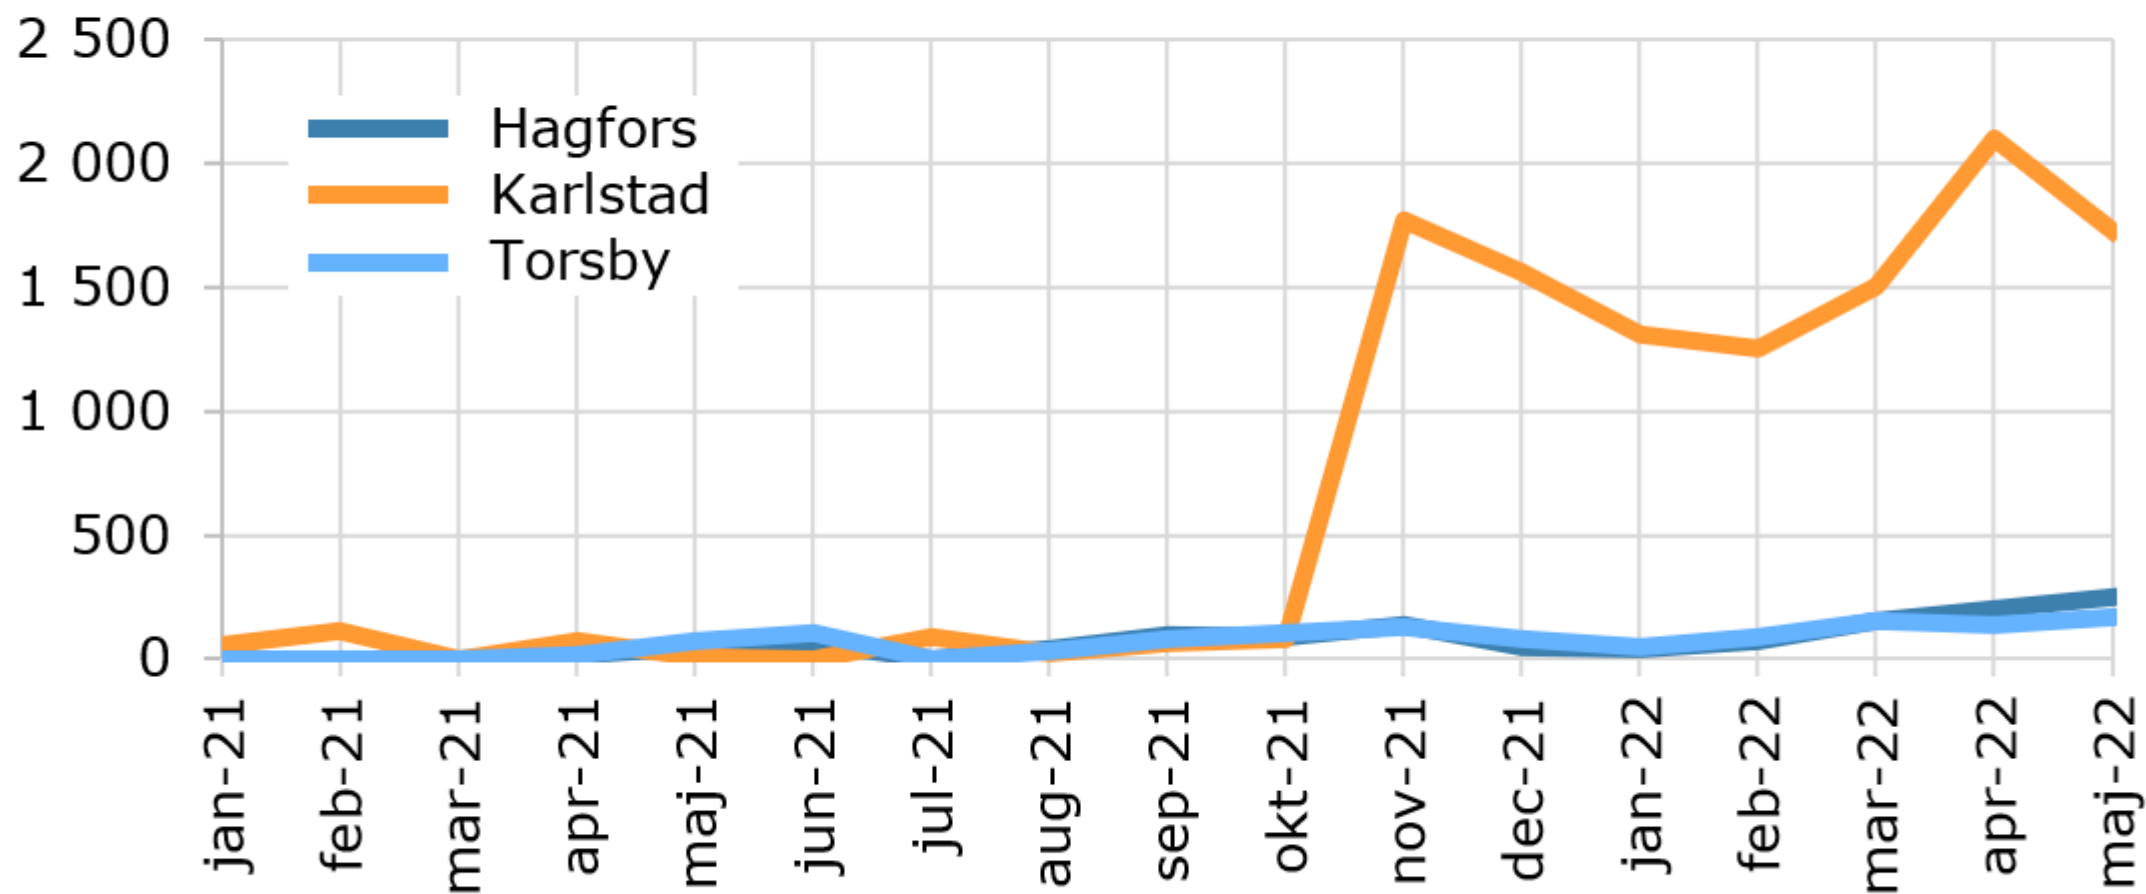

Passagerare per flygplats, månadsvis 2021- *Värmlands län*

Källa: Transportstyrelsen

© Pantzare Information AB