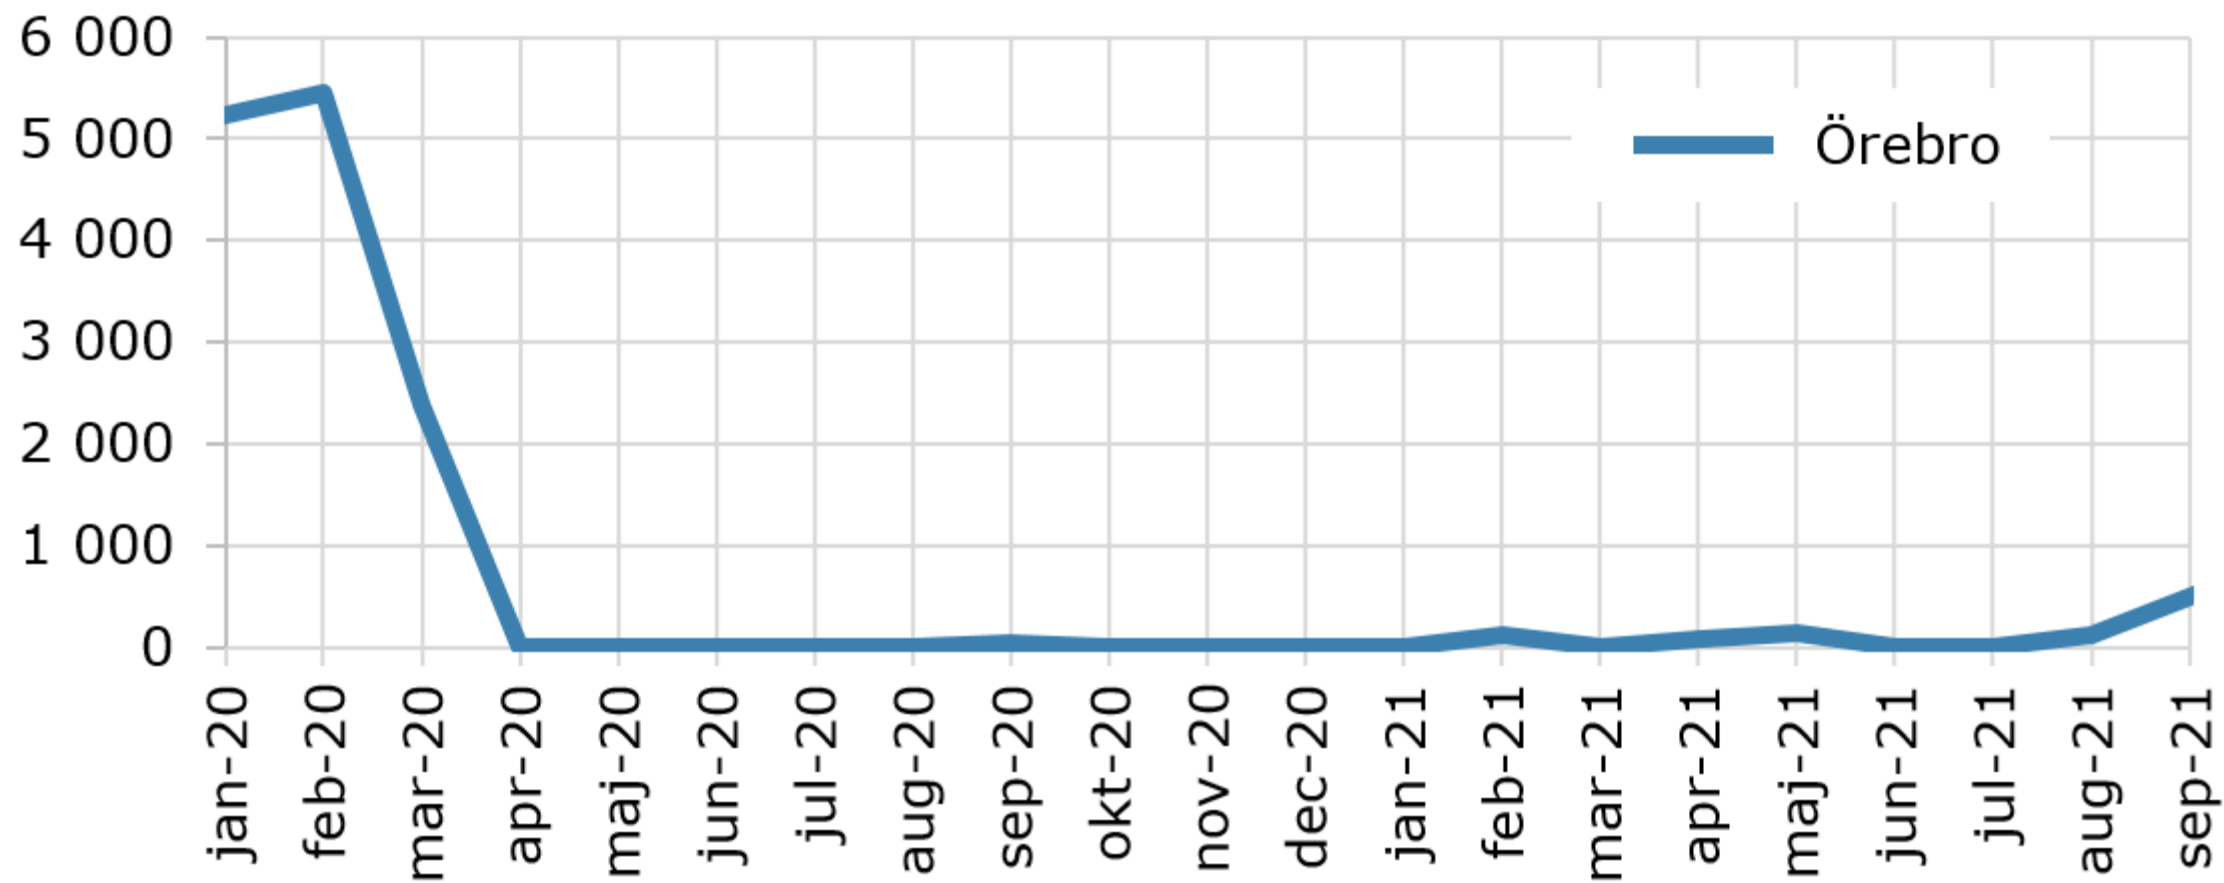

## Passagerare per flygplats, månadsvis 2020- Örebro län

Källa: Transportstyrelsen

© Pantzare Information AB