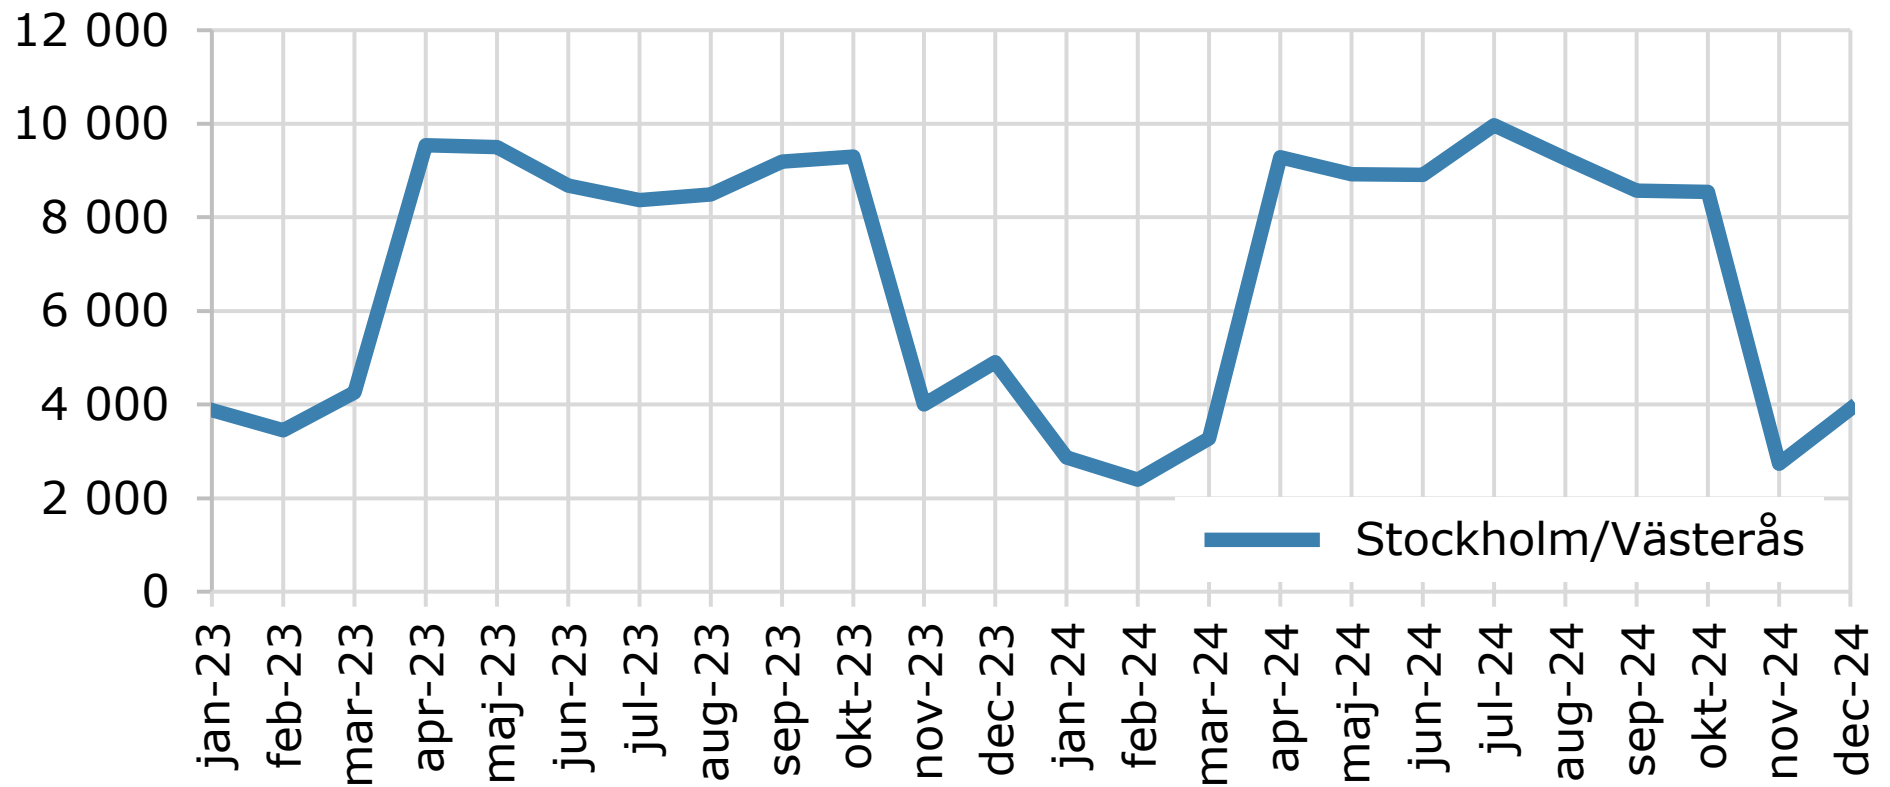

## Passagerare per flygplats, månadsvis 2023- *Västmanlands län*

Källa: Transportstyrelsen

© Pantzare Information AB