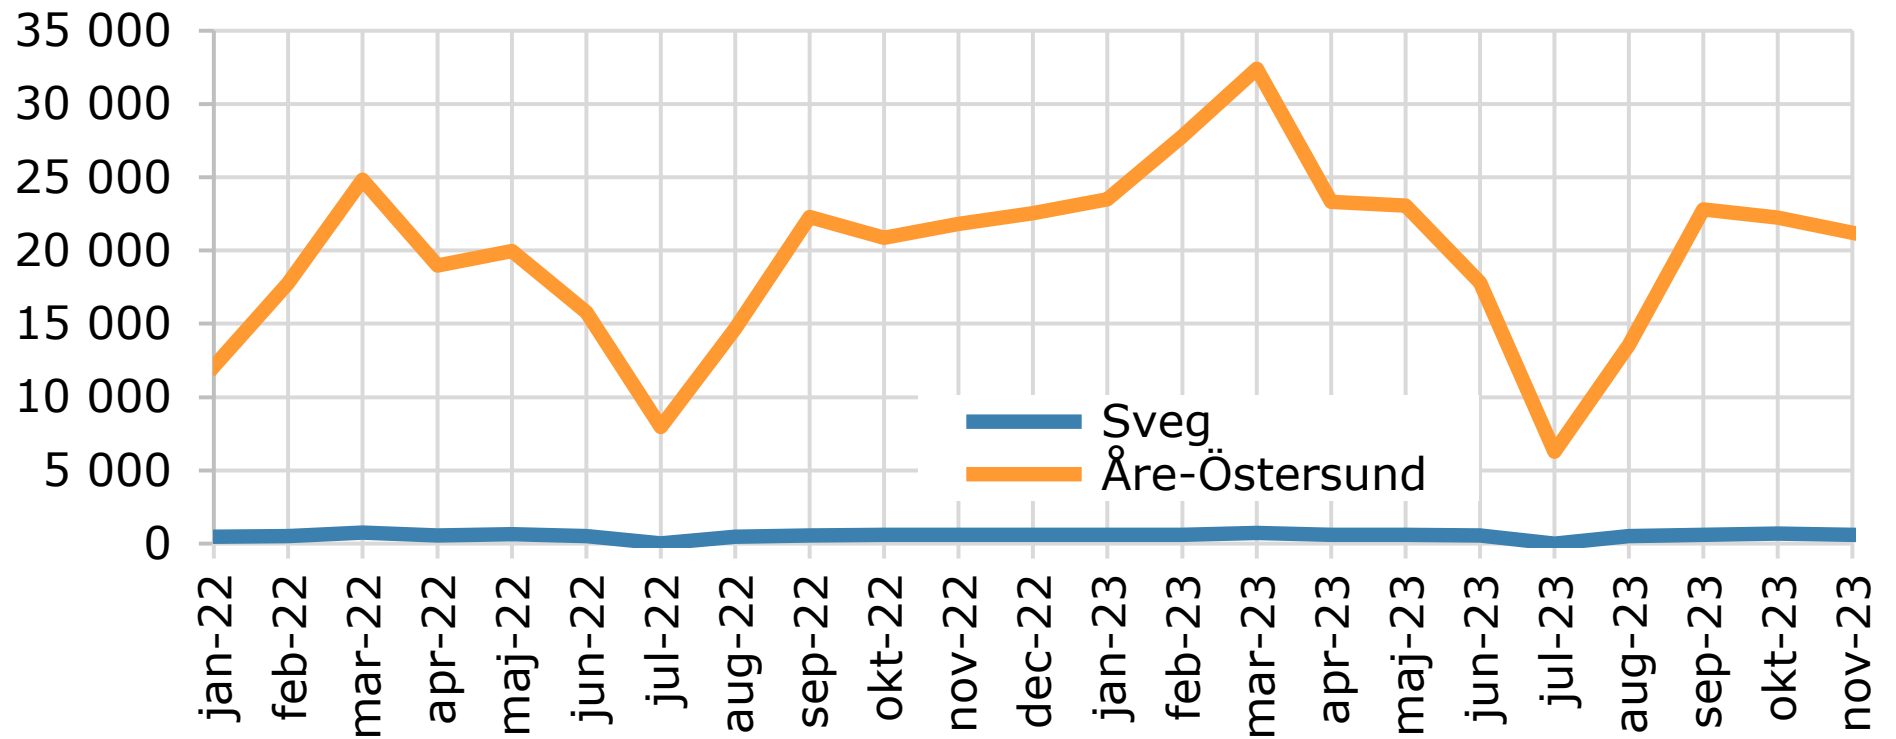

Passagerare per flygplats, månadsvis 2022- *Jämtlands län*

Källa: Transportstyrelsen

© Pantzare Information AB