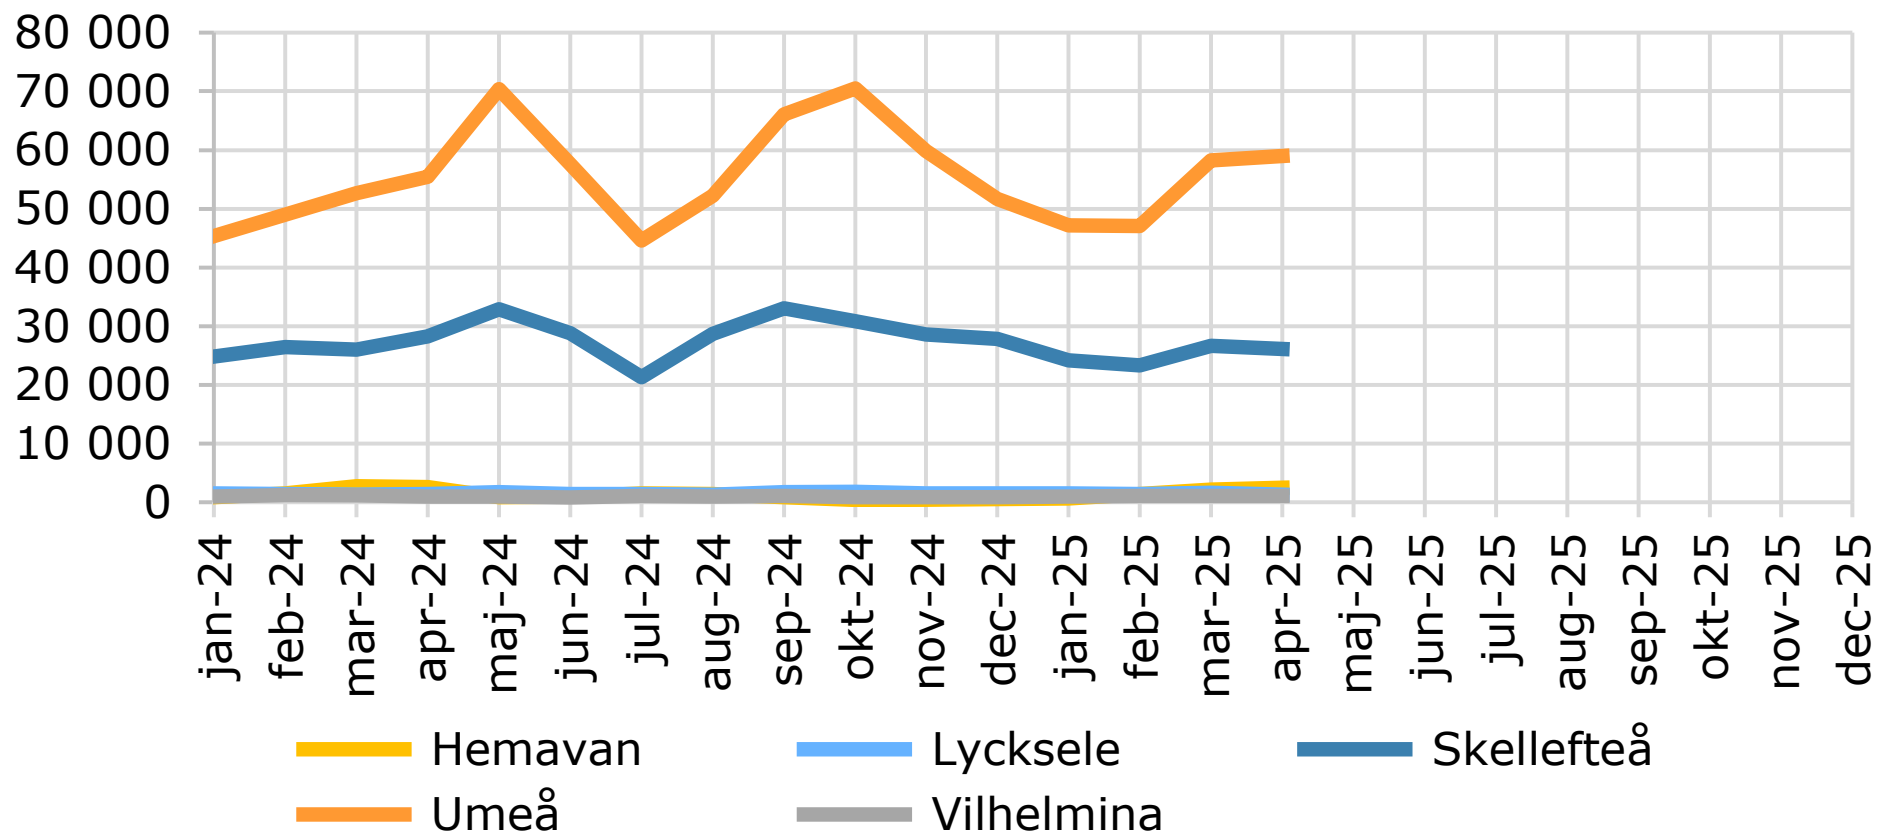

Passagerare per flygplats, månadsvis 2024- *Västerbotten län*

Källa: Transportstyrelsen

© Pantzare Information AB