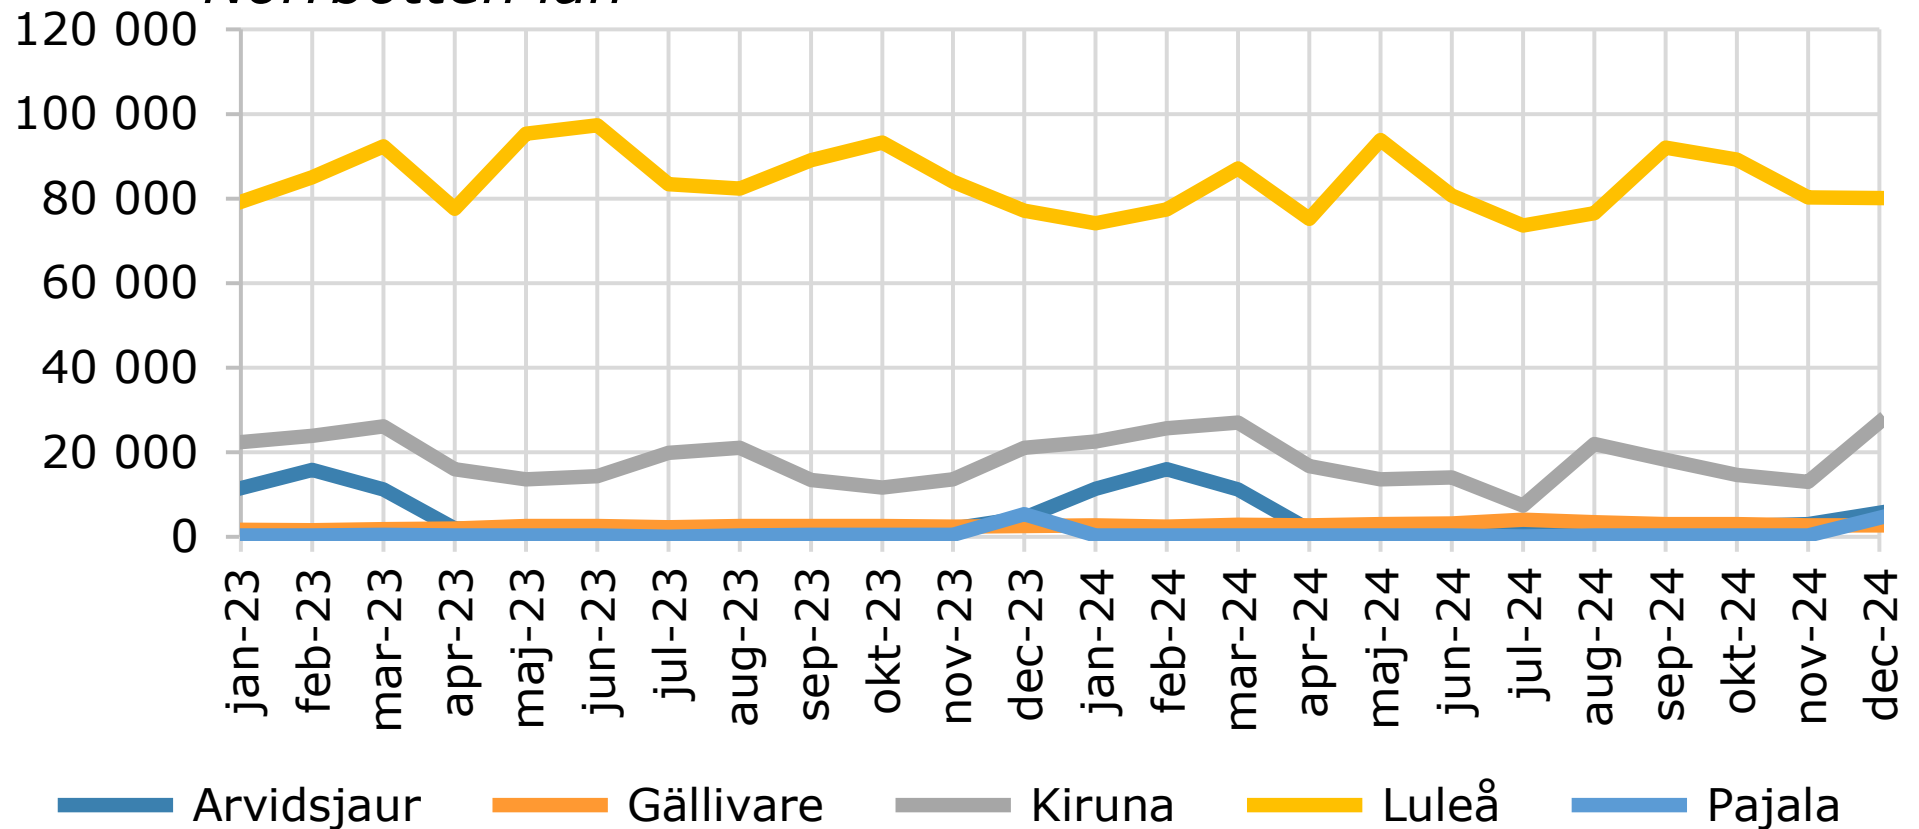

Passagerare per flygplats, månadsvis 2023- *Norrbotten län*

Källa: Transportstyrelsen

© Pantzare Information AB