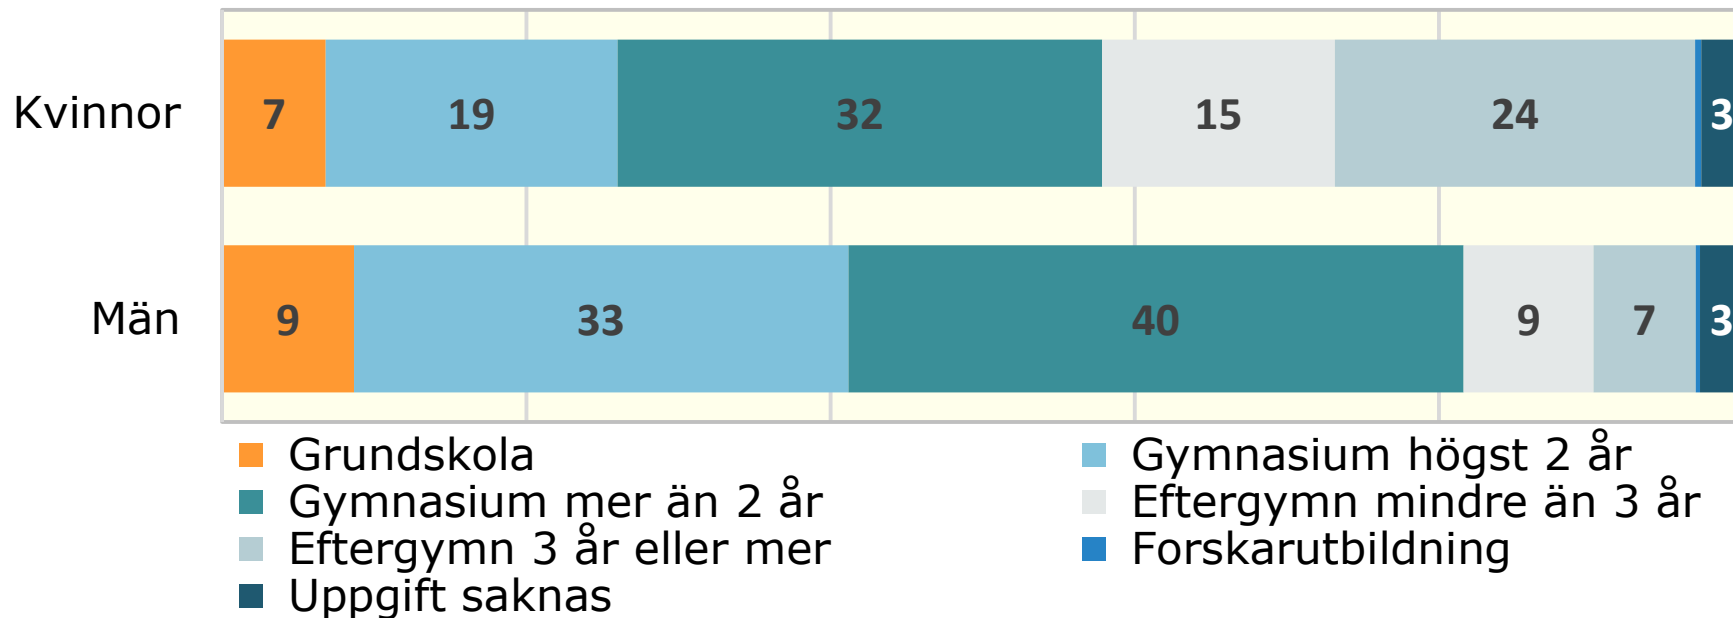

Befolkningen 25-64 år efter utbildningsnivå, 2023 *Pajala kommun, procent*

Källa: Statistiska centralbyrån

© Pantzare Information AB