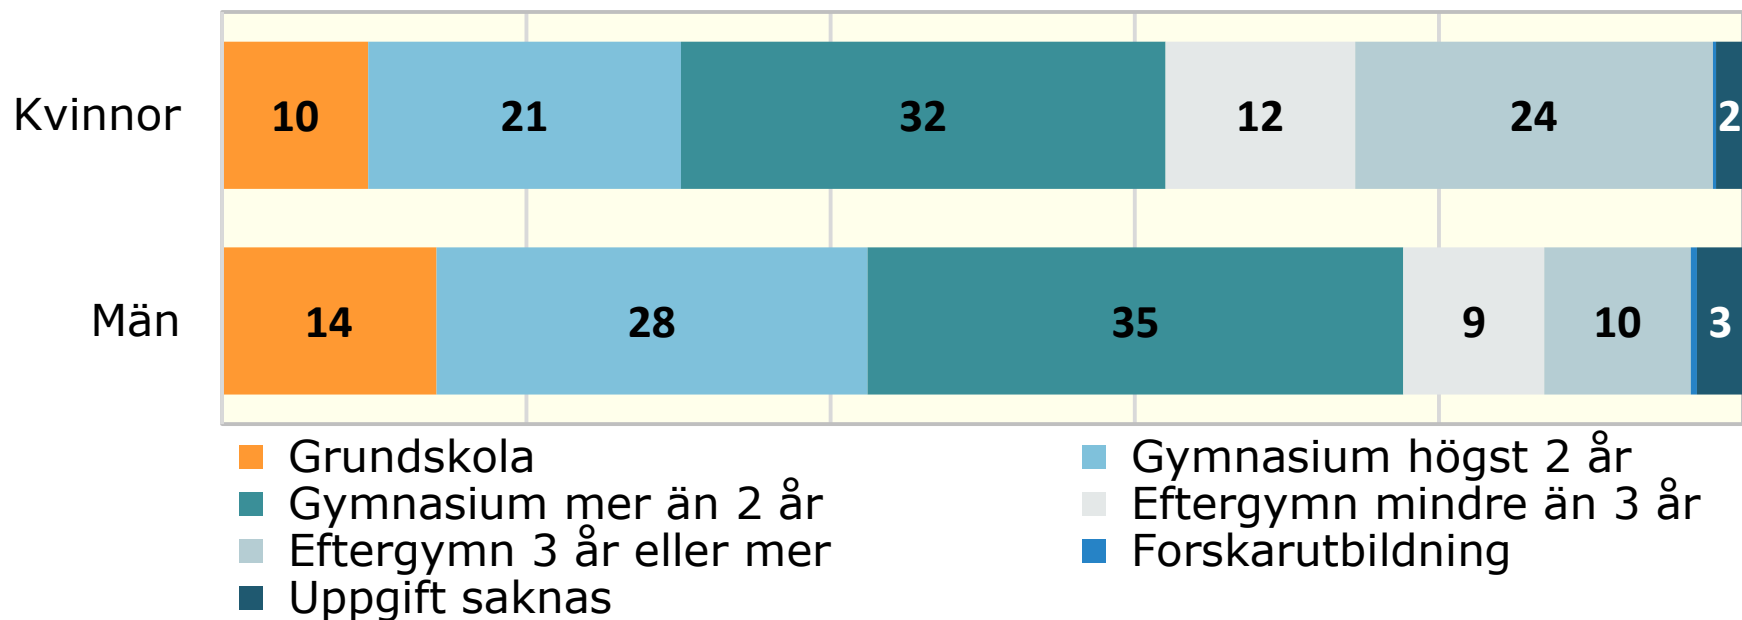

Befolkningen 25-64 år efter utbildningsnivå, 2023 *Haparanda kommun, procent*

Källa: Statistiska centralbyrån

© Pantzare Information AB