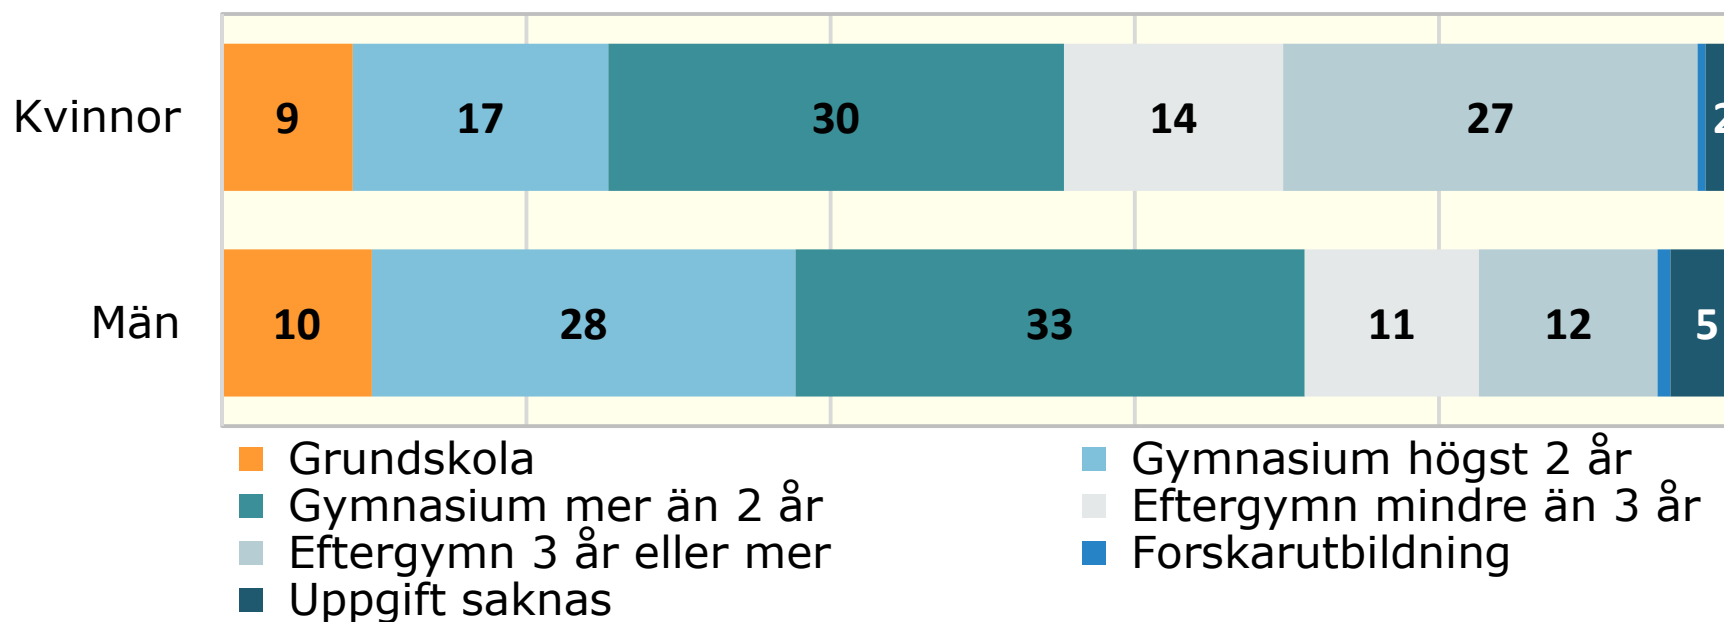

## Befolkningen 25-64 år efter utbildningsnivå, 2023 *Kiruna kommun, procent*

Källa: Statistiska centralbyrån

© Pantzare Information AB