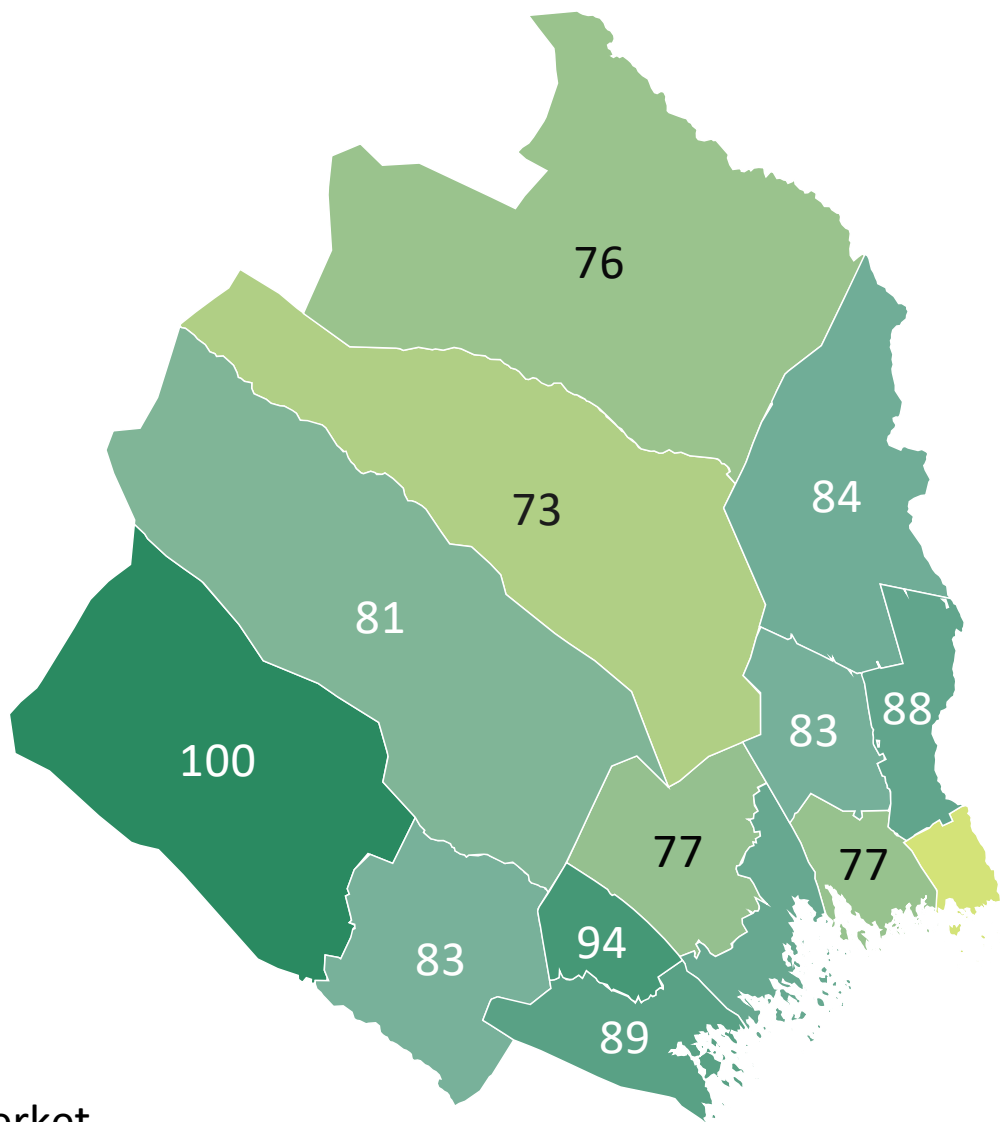

Gymnasiebehörighet läsåret 2023/24. *Norrbottens län*

Andel behöriga

100

83

66