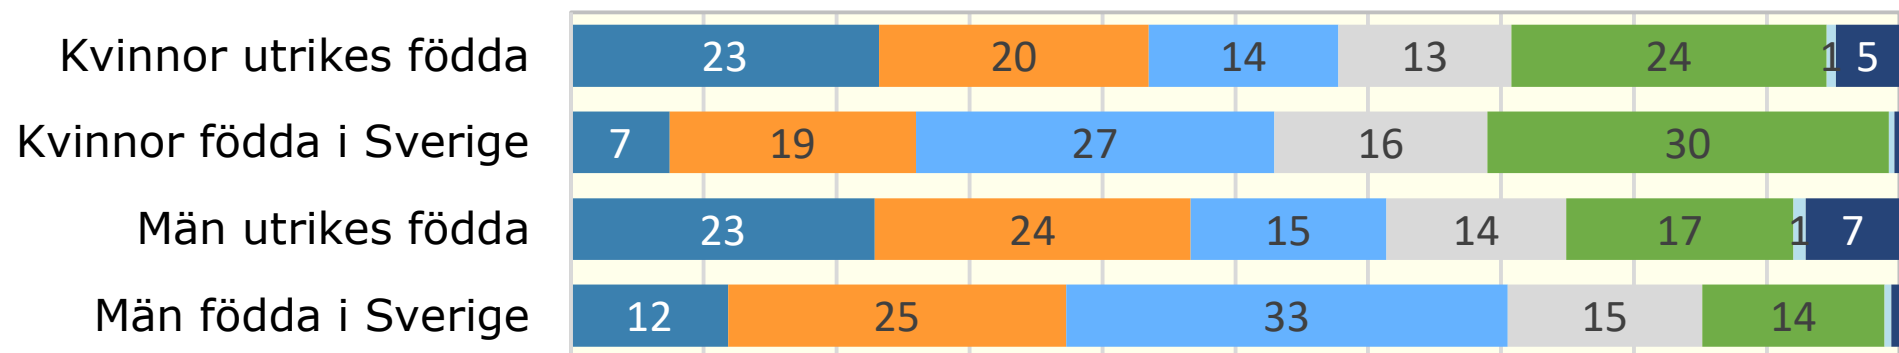

Utbildningsnivå inrikes och utrikes födda, 2022

Procent av befolkningen 25-64 år

Södermanlands län

- Grundskola
- Gymn högst 2 år
- Gymn mer än 2 år
- Eftergymn mindre än 3 år
- Eftergymn 3 år eller mer
- Forskarutbildning