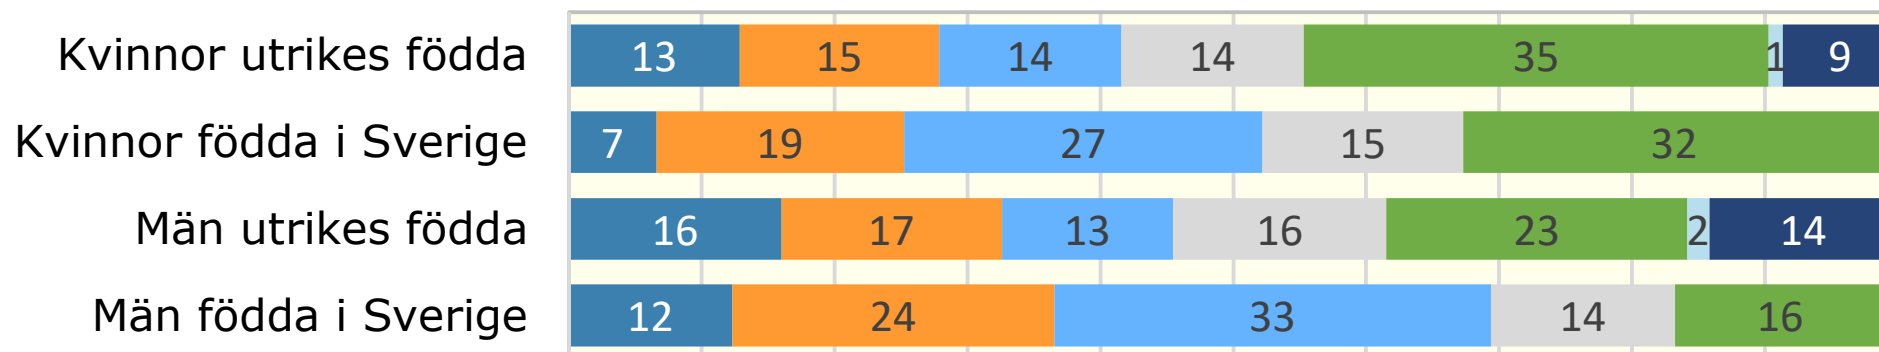

## Utbildningsnivå inrikes och utrikes födda, 2023 Procent av befolkningen 25-65 år *Gotlands län*

- Grundskola
- Gymn mer än 2 år
- Eftergymn mindre än 3 år
- Eftergymn 3 år eller mer
- Gymn högst 2 år
- Forskarutbildning