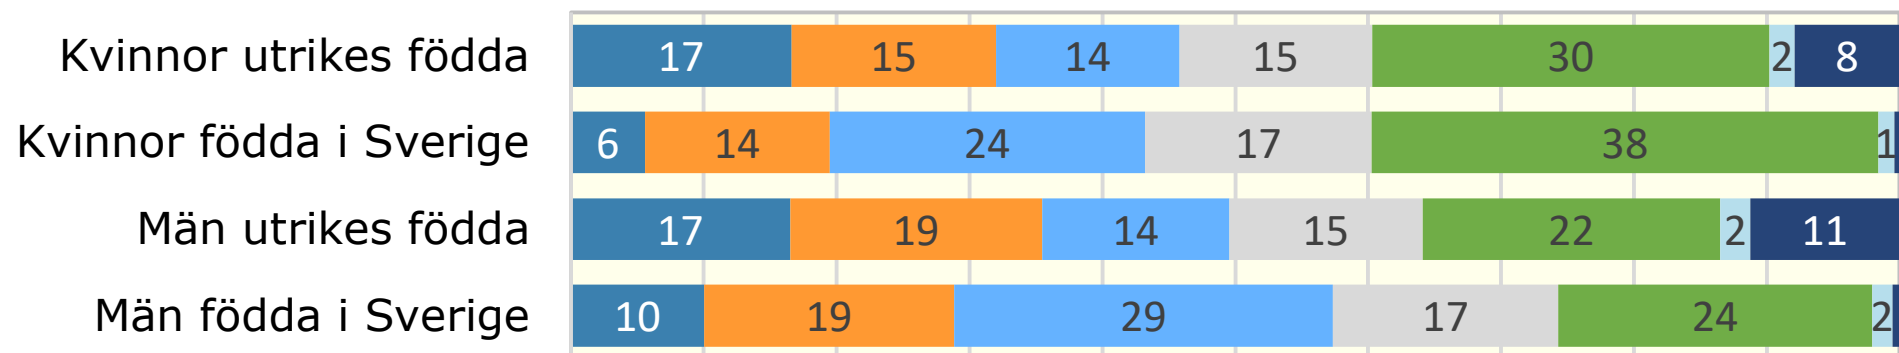

Utbildningsnivå inrikes och utrikes födda, 2022

Procent av befolkningen 25-64 år

Skåne län

- Grundskola
- Gymn högst 2 år
- Gymn mer än 2 år
- Eftergymn mindre än 3 år
- Eftergymn 3 år eller mer
- Forskarutbildning