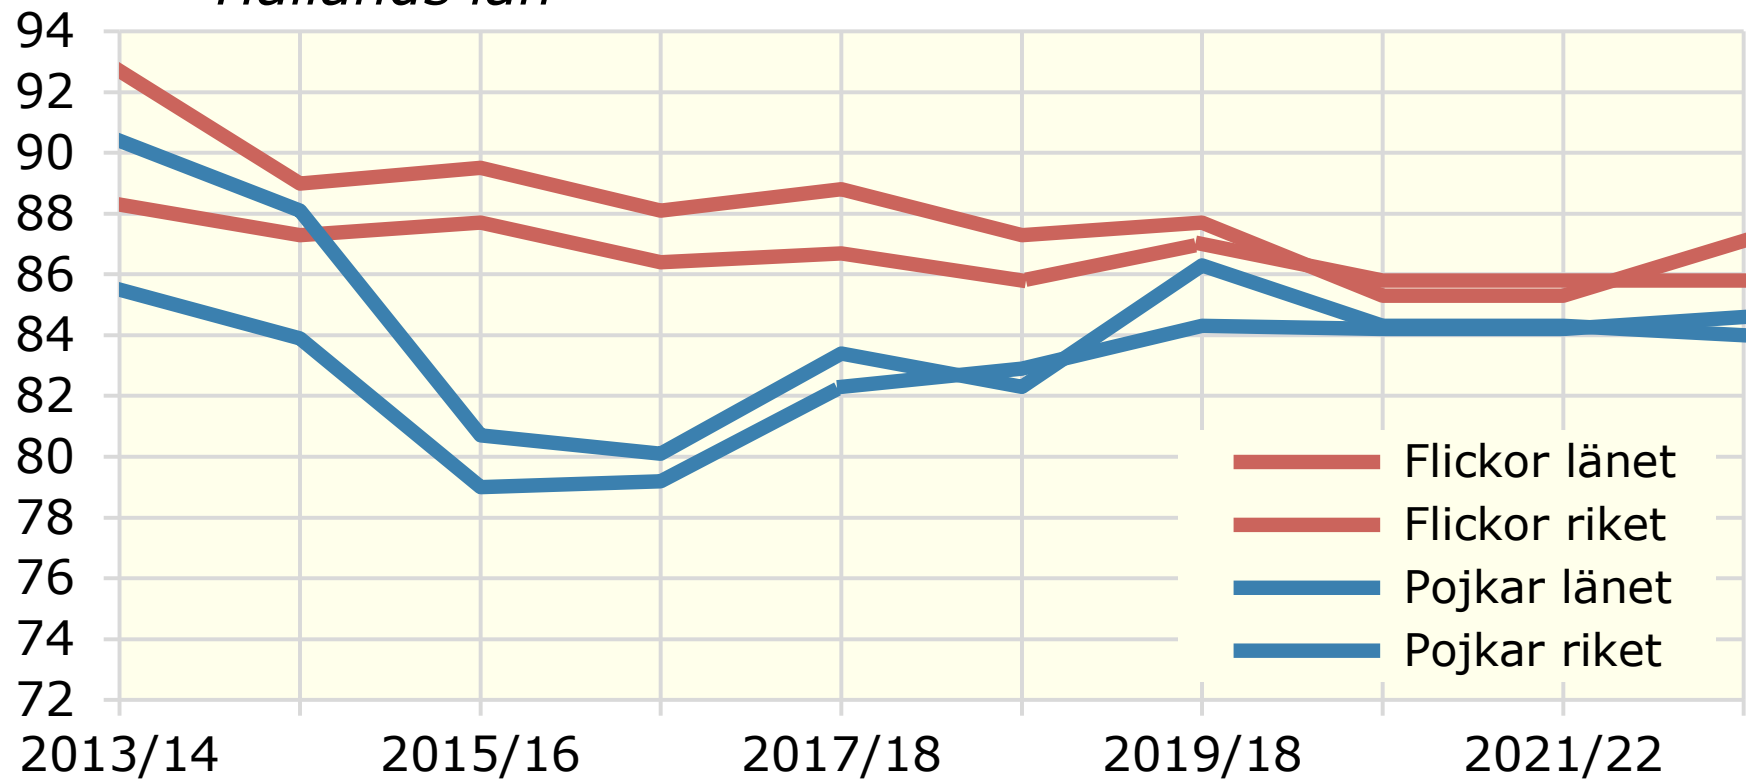

Gymnasiebehörighet, läsår 2013/14 - 2022/23

Andel behöriga av avgångselever åk 9, kön

Hallands län

Källa: Skolverket

© Pantzare Information AB