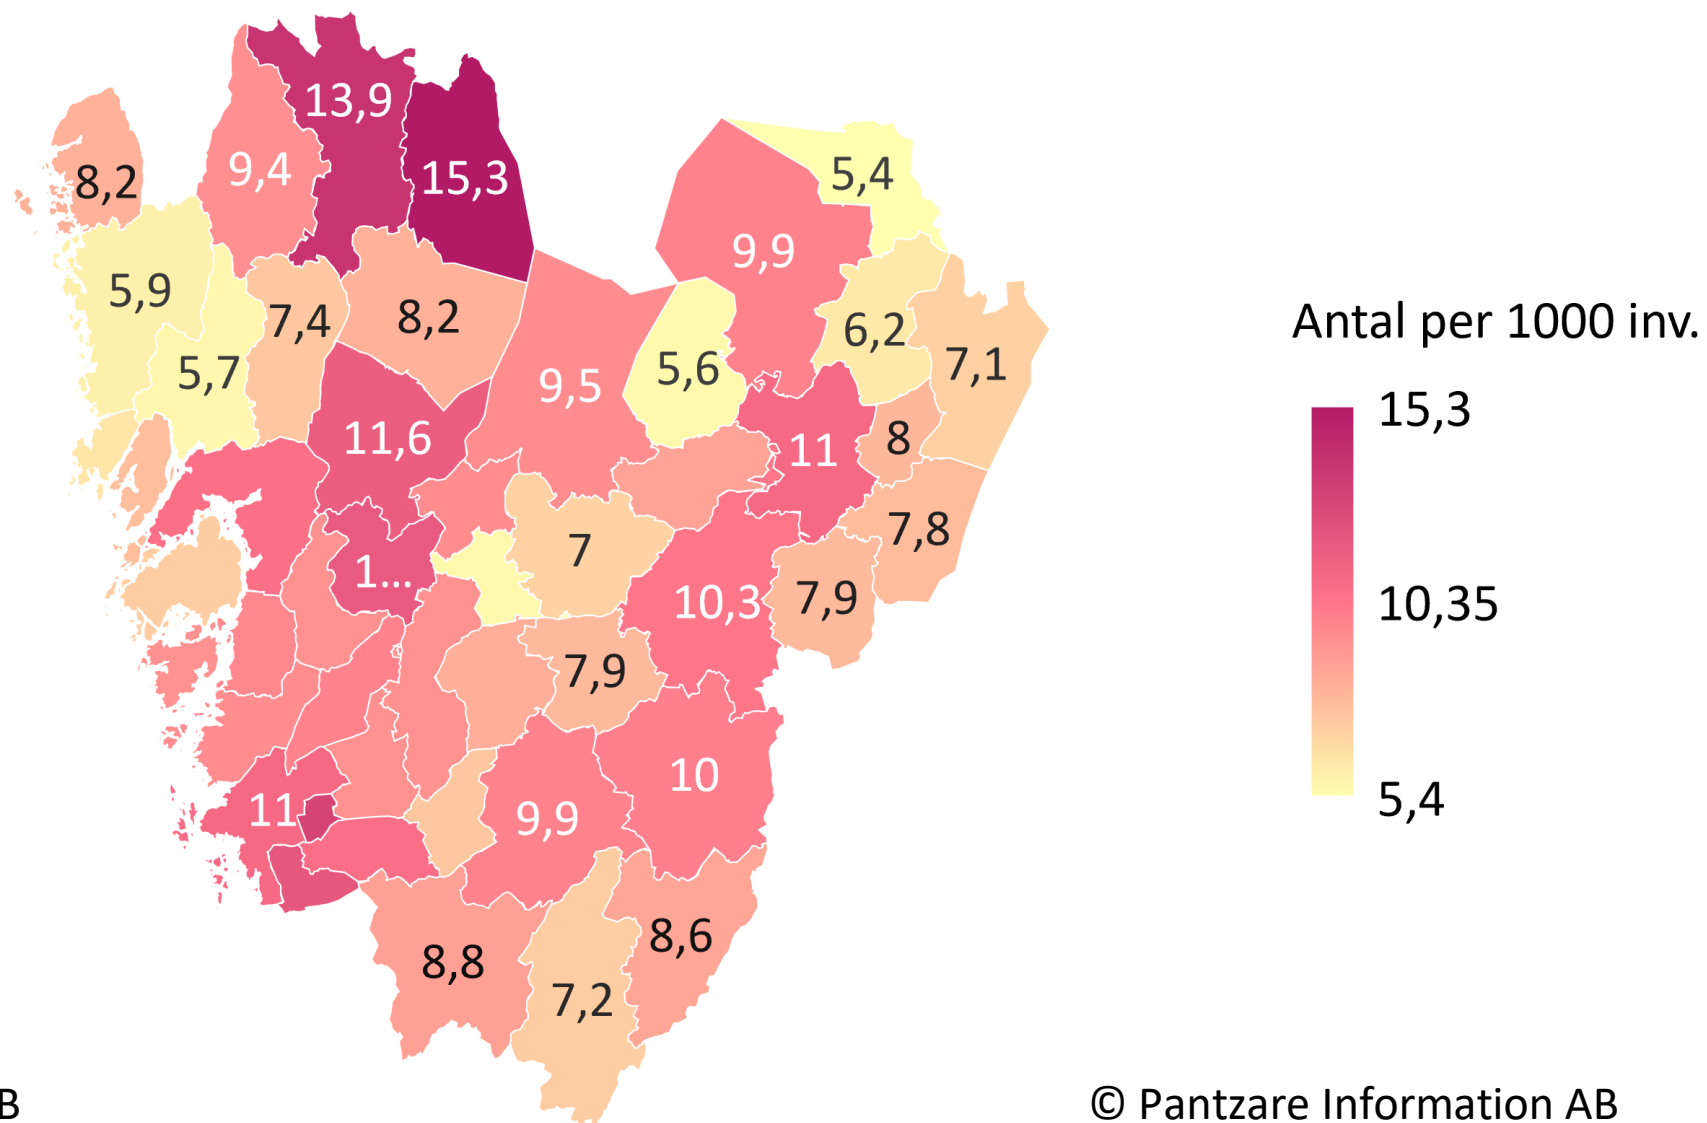

Högskolenybörjare läsåret 2022/23. Västra Götalands län

Källa: SCB

© Pantzare Information AB