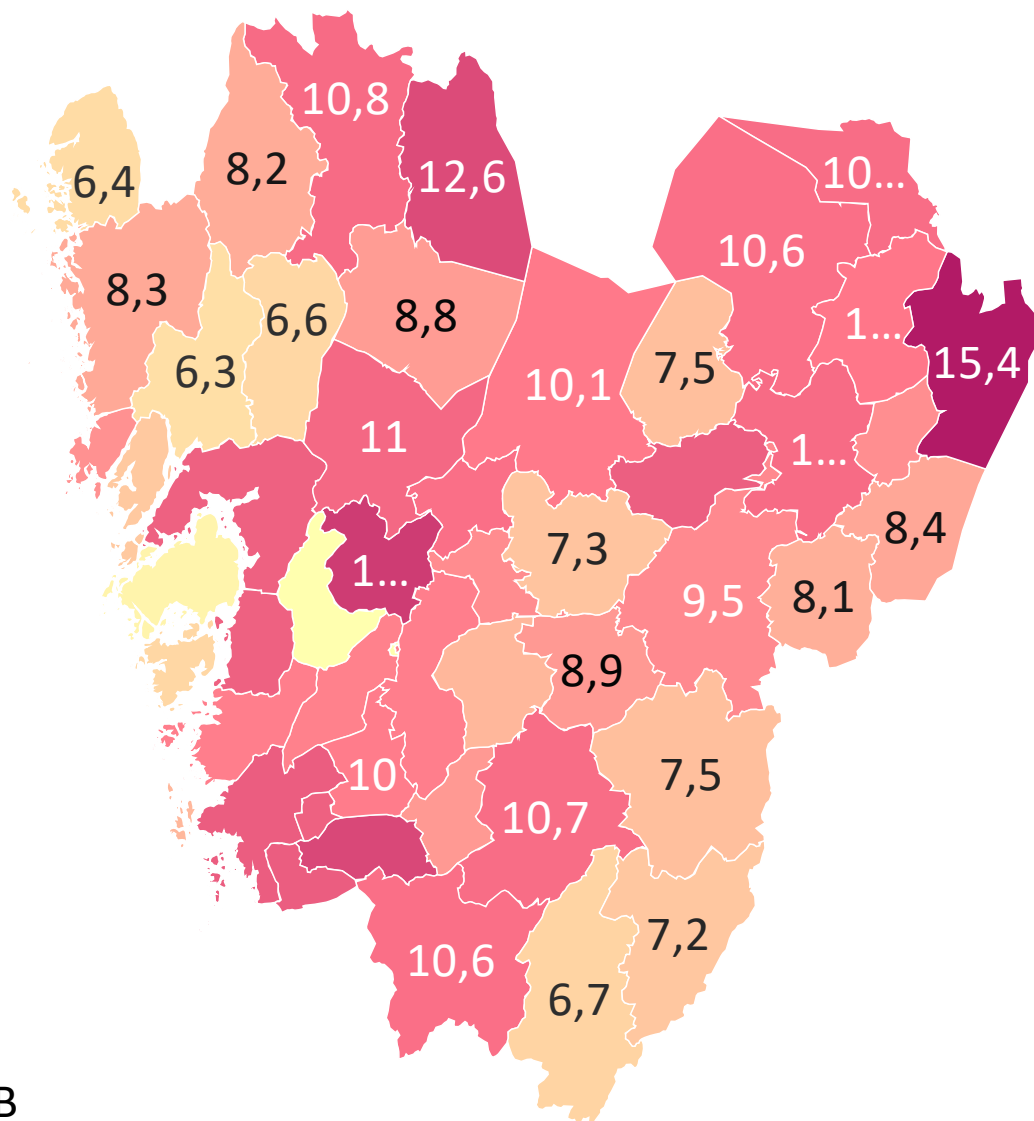

Högskolenybörjare läsåret 2023/24 Västra Götalands län

Antal per 1000 inv.

15,4

10,25

5,1