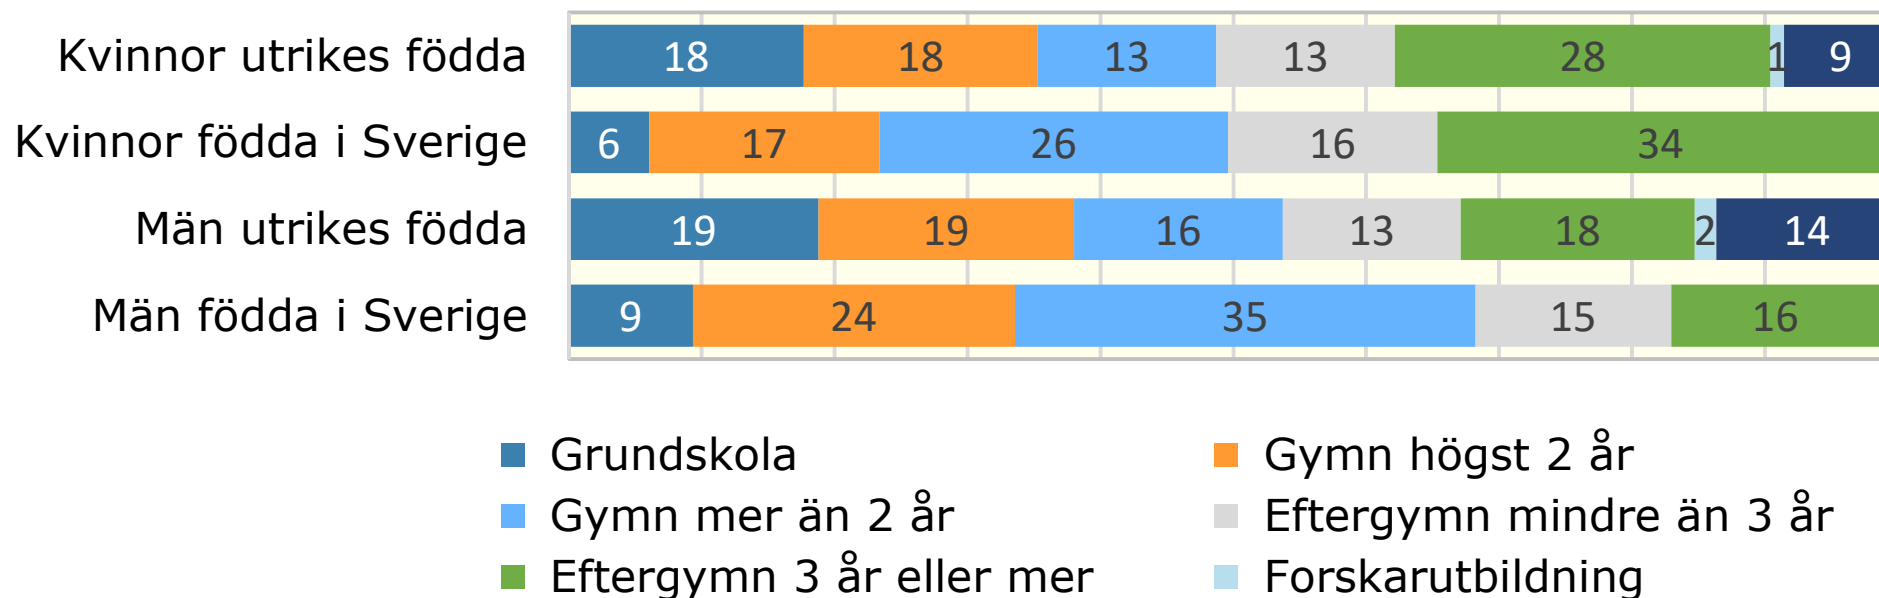

Utbildningsnivå inrikes och utrikes födda, 2023 Procent av befolkningen 25-65 år Värmlands län

Källa: Statistiska centralbyrån

© Pantzare Information AB