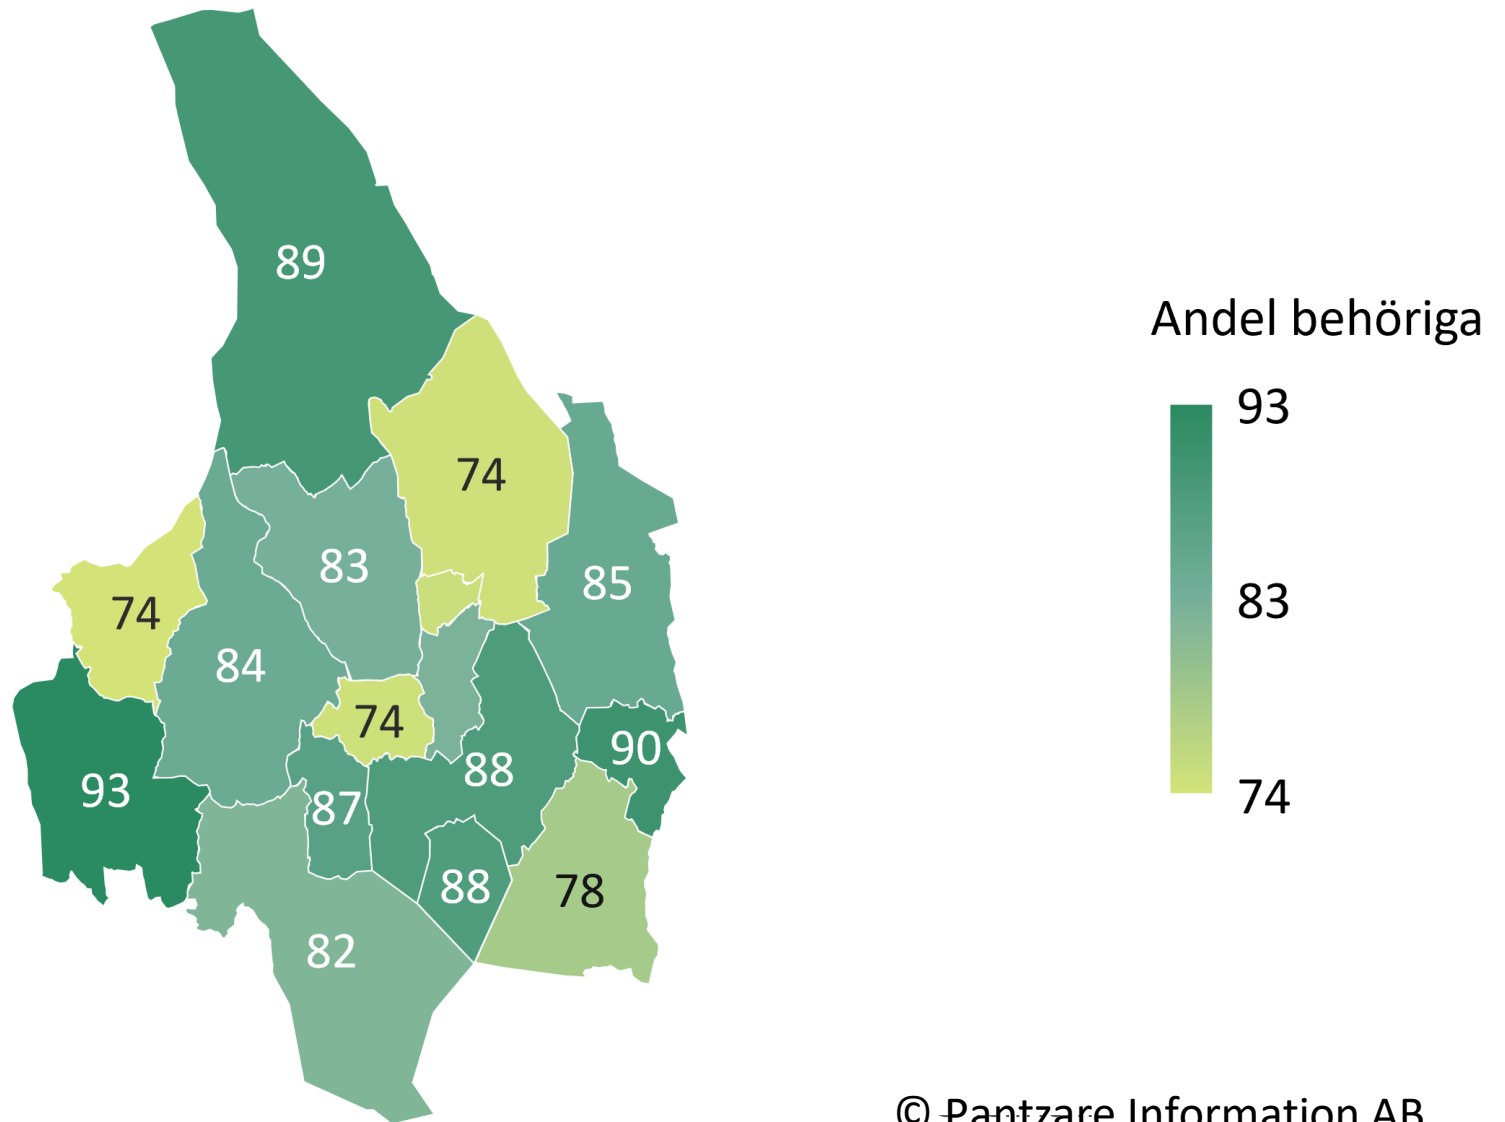

Gymnasiebehörighet läsåret 2022/23. Värmlands län

Källa: Skolverket

© Pantzare Information AB