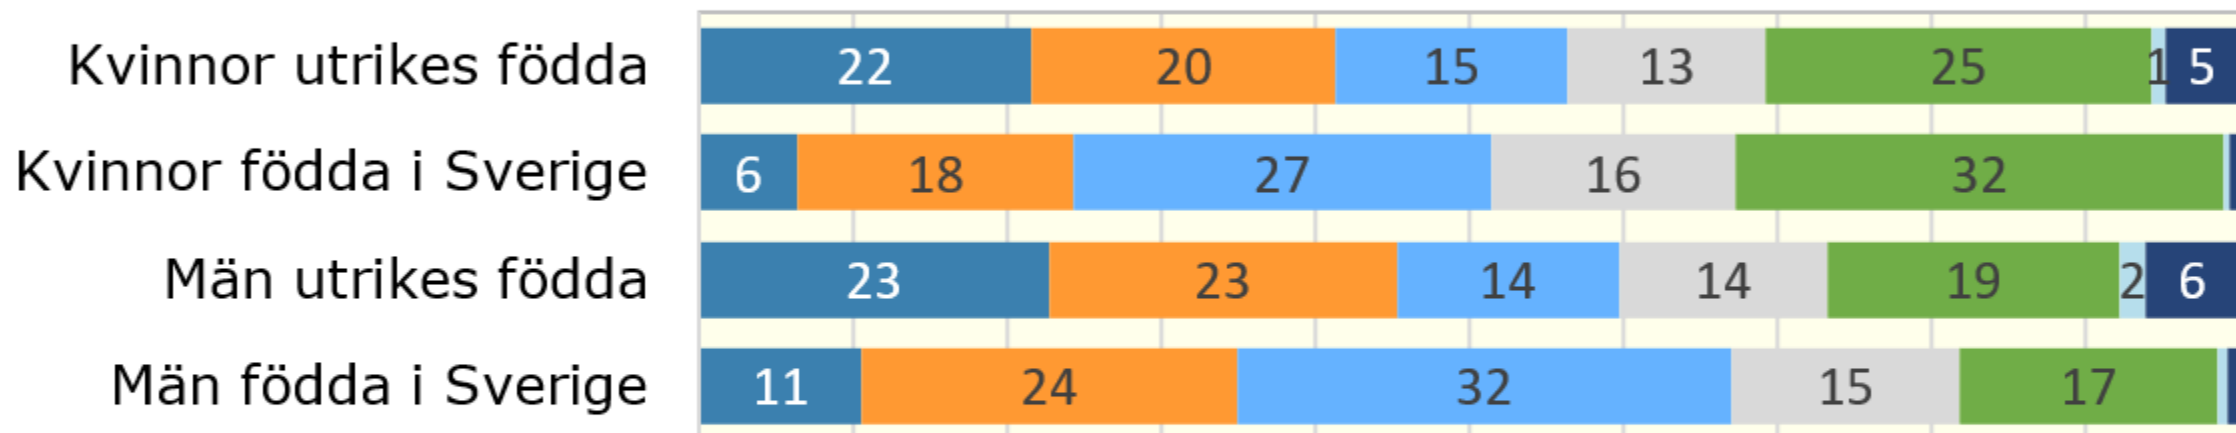

Utbildningsnivå inrikes och utrikes födda, 2021

Procent av befolkningen 25-64 år

Västmanlands län

- Folk- o grundskola
- Gymn mer än 2 år
- Gymn högst 2 år
- Eftergymn mindre än 3 år
- Eftergymn 3 år eller mer
- Forskarutbildning