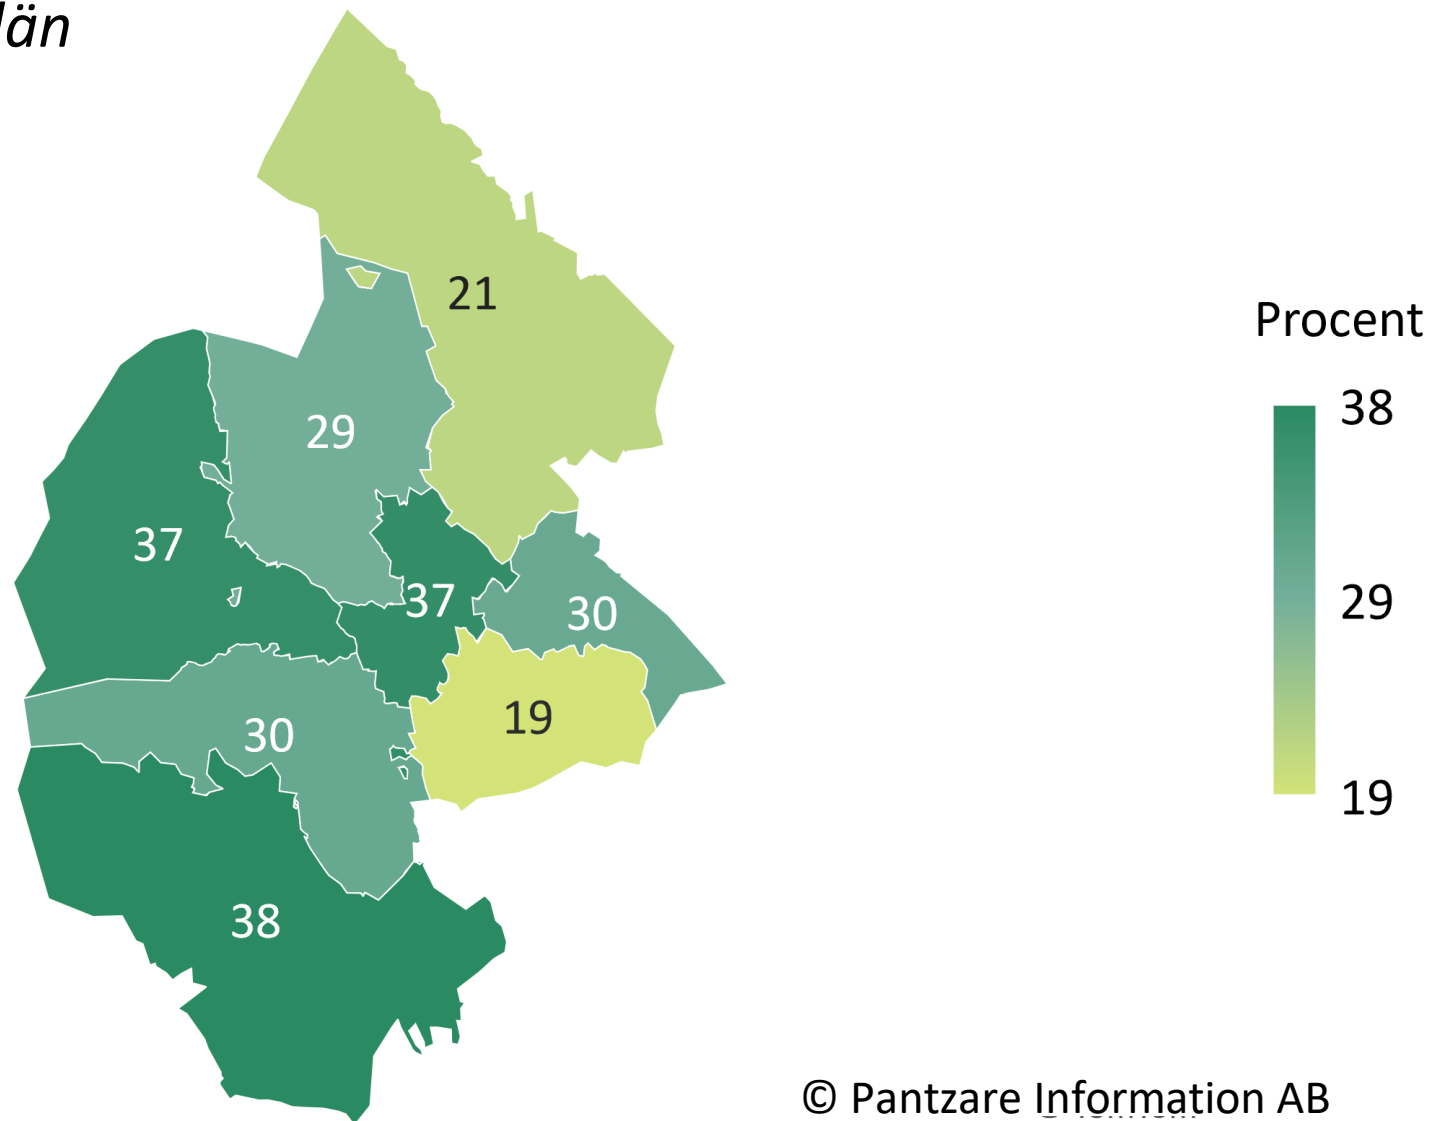

Påbörjat högskolestudier inom 3 år efter gymnasiet.

Jämtlands län

Källa: SCB

© Pantzare Information AB