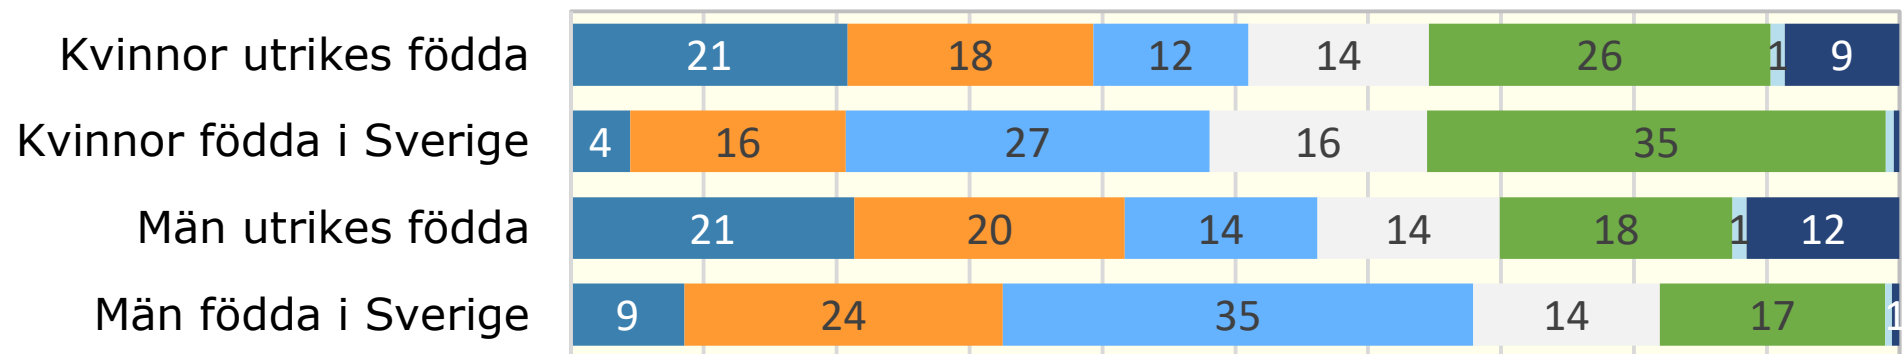

Utbildningsnivå inrikes och utrikes födda, 2022 Procent av befolkningen 25-64 år *Jämtlands län*

- Grundskola
- Gymn högst 2 år
- Gymn mer än 2 år
- Eftergymn mindre än 3 år
- Eftergymn 3 år eller mer
- Forskarutbildning