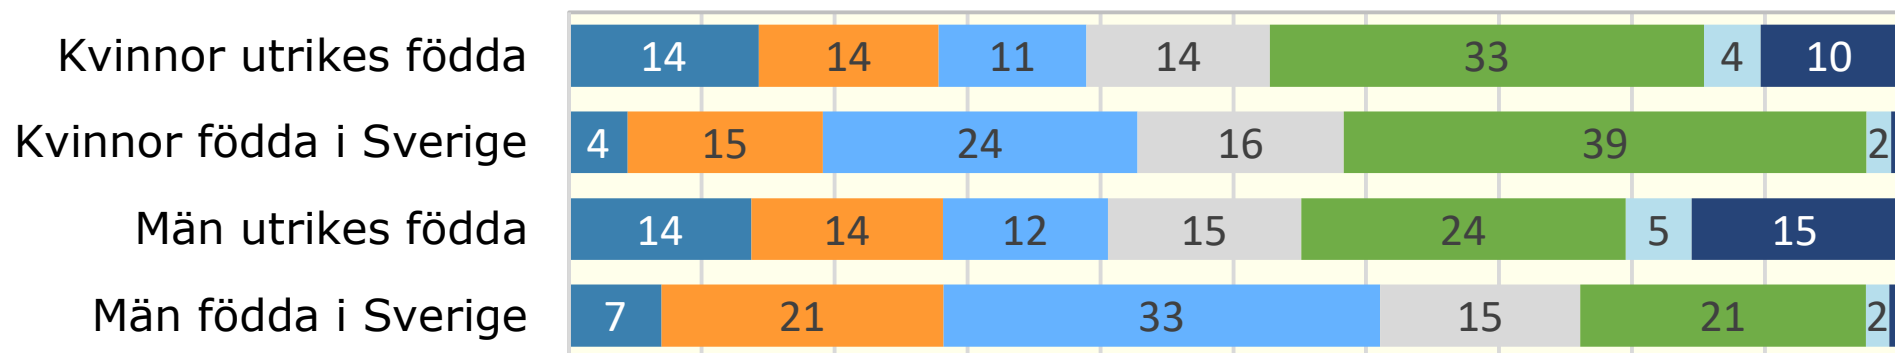

Utbildningsnivå inrikes och utrikes födda, 2023

Procent av befolkningen 25-65 år

Västerbottens län

- Grundskola
- Gymn högst 2 år
- Gymn mer än 2 år
- Eftergymn mindre än 3 år
- Eftergymn 3 år eller mer
- Forskarutbildning