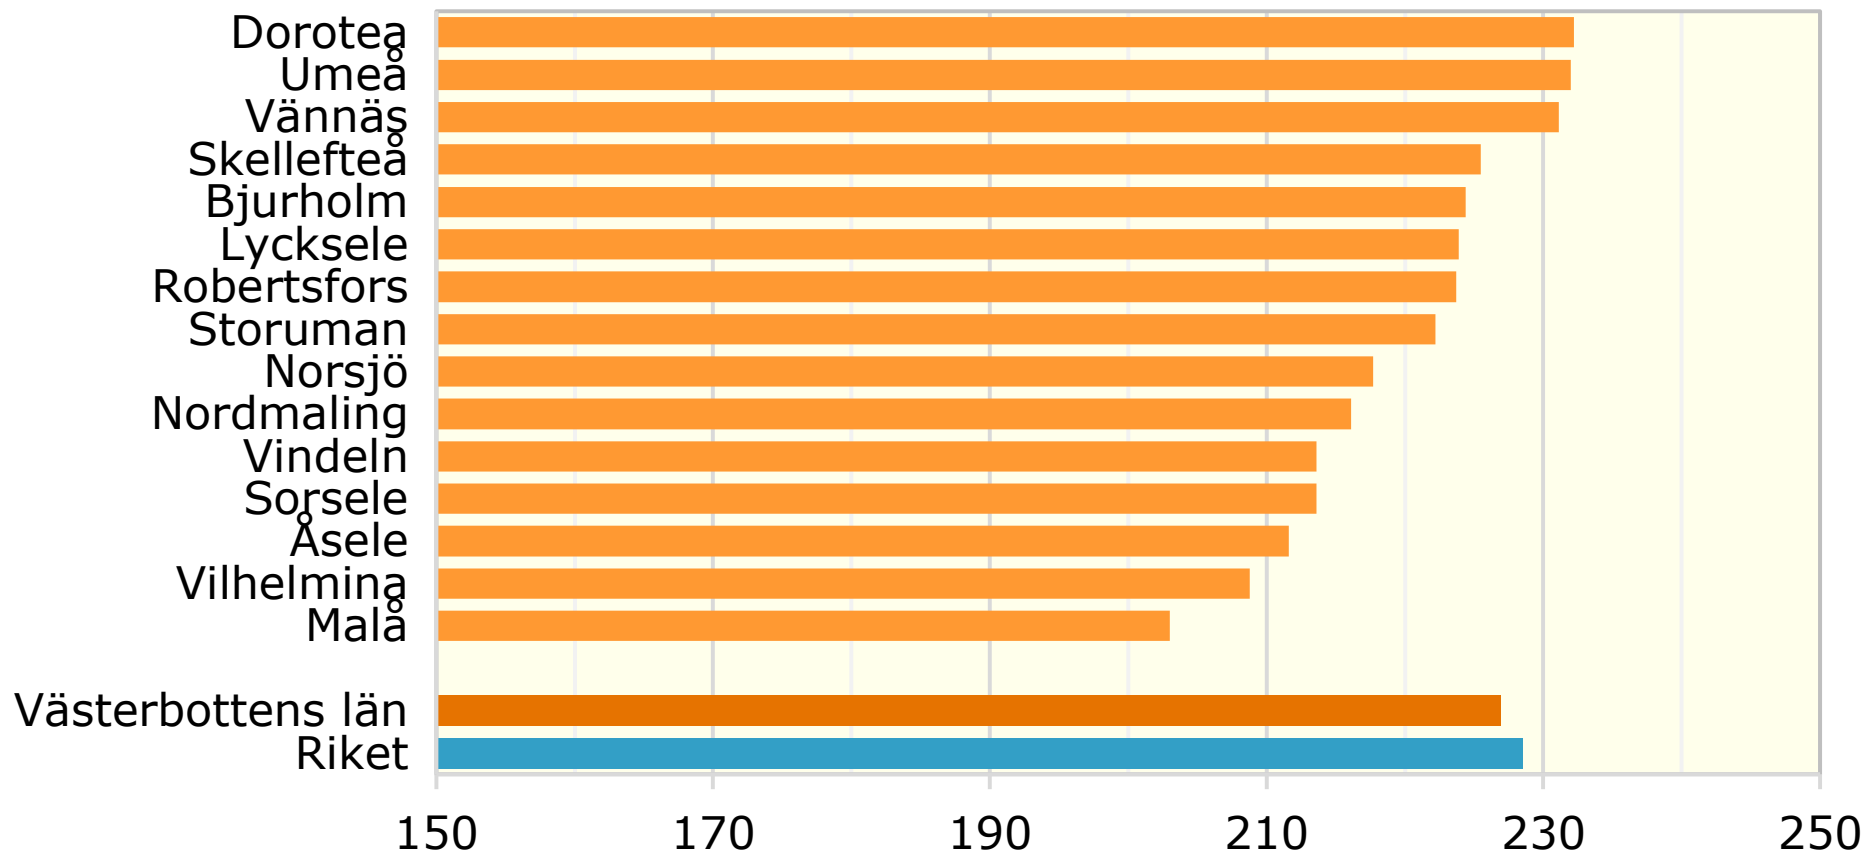

Slutbetyg, meritvärde årskurs 9, läsåret 2022/23

Genomsnittligt meritvärde

Källa: Skolverket

© Pantzare Information AB